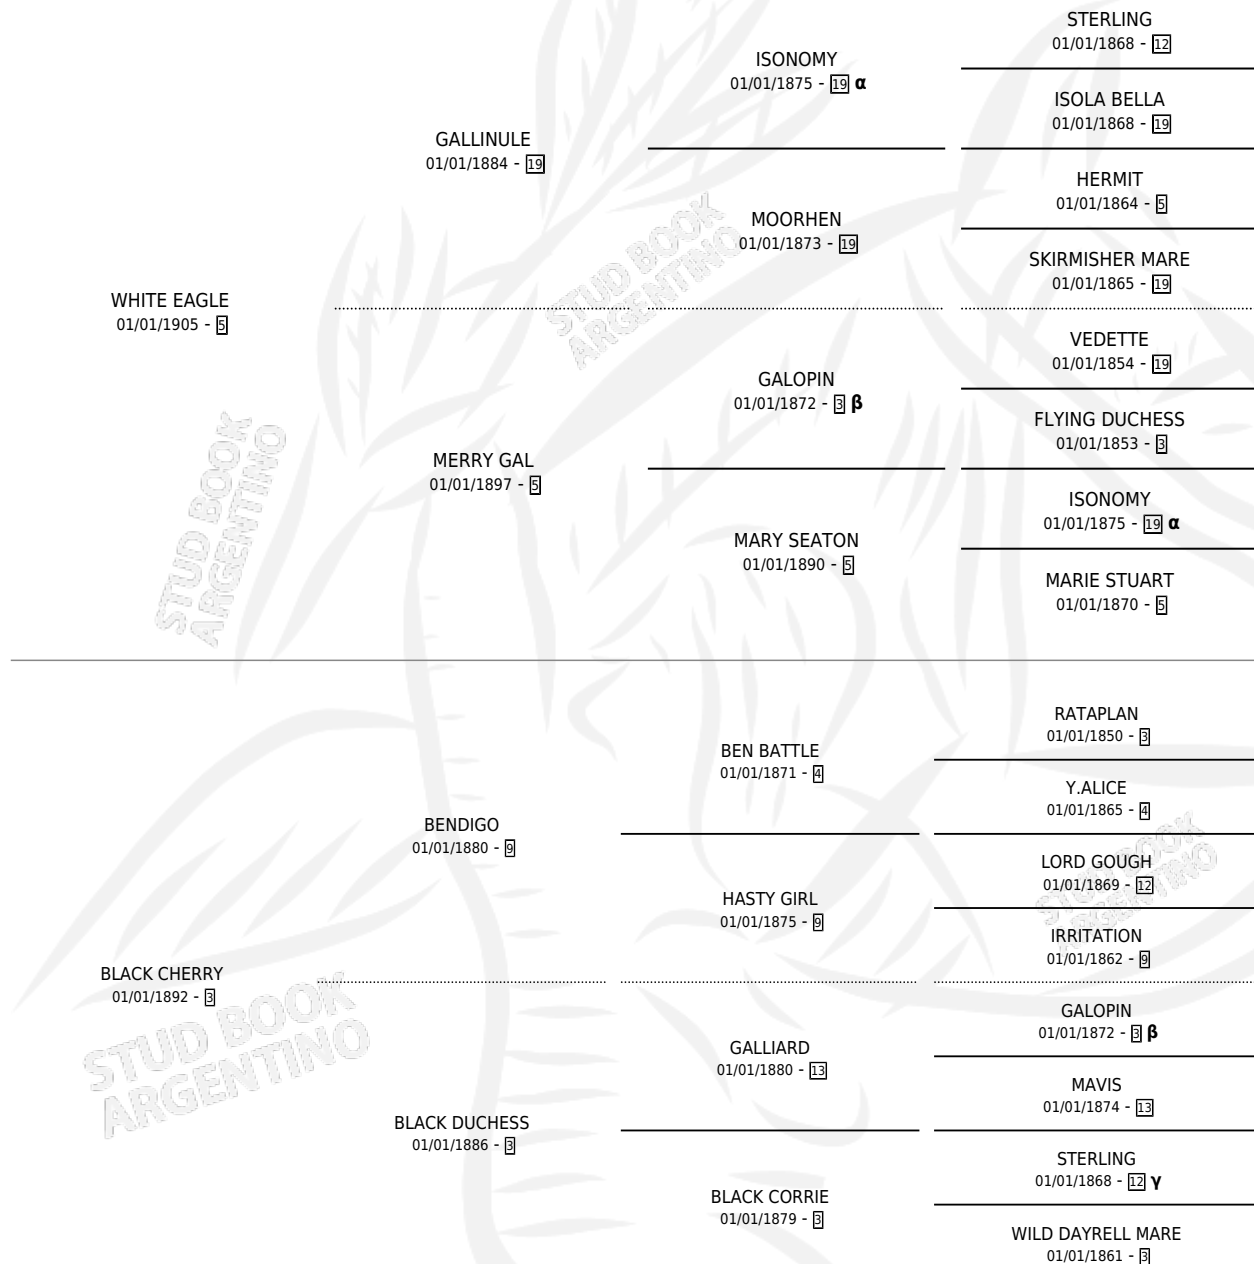

BLANCHE

por **WHITE EAGLE** y **BLACK CHERRY** por **BENDIGO**

PEDIGREE

Argentina · Hembra · Zaino · · 01/01/1912
Familia 3-m · Volumen 8

ESTADO

TIPIFICACIÓN SANGUÍNEA	X
TIPIFICACIÓN POR ADN	X
PASAPORTE	X
IDENTIFICACIÓN POR MICROCHIP	X
REPRODUCTOR	X

Lugar de nacimiento: Campo particular

Criador: Sin dato

~

HIJOS

	MACHOS	HEMBRAS
3 NACIERON	1	2
SIN ACTUACIONES		

INBREEDING : **α,β,γ**

BLANCHE

Datos oficiales del Stud Book Argentino