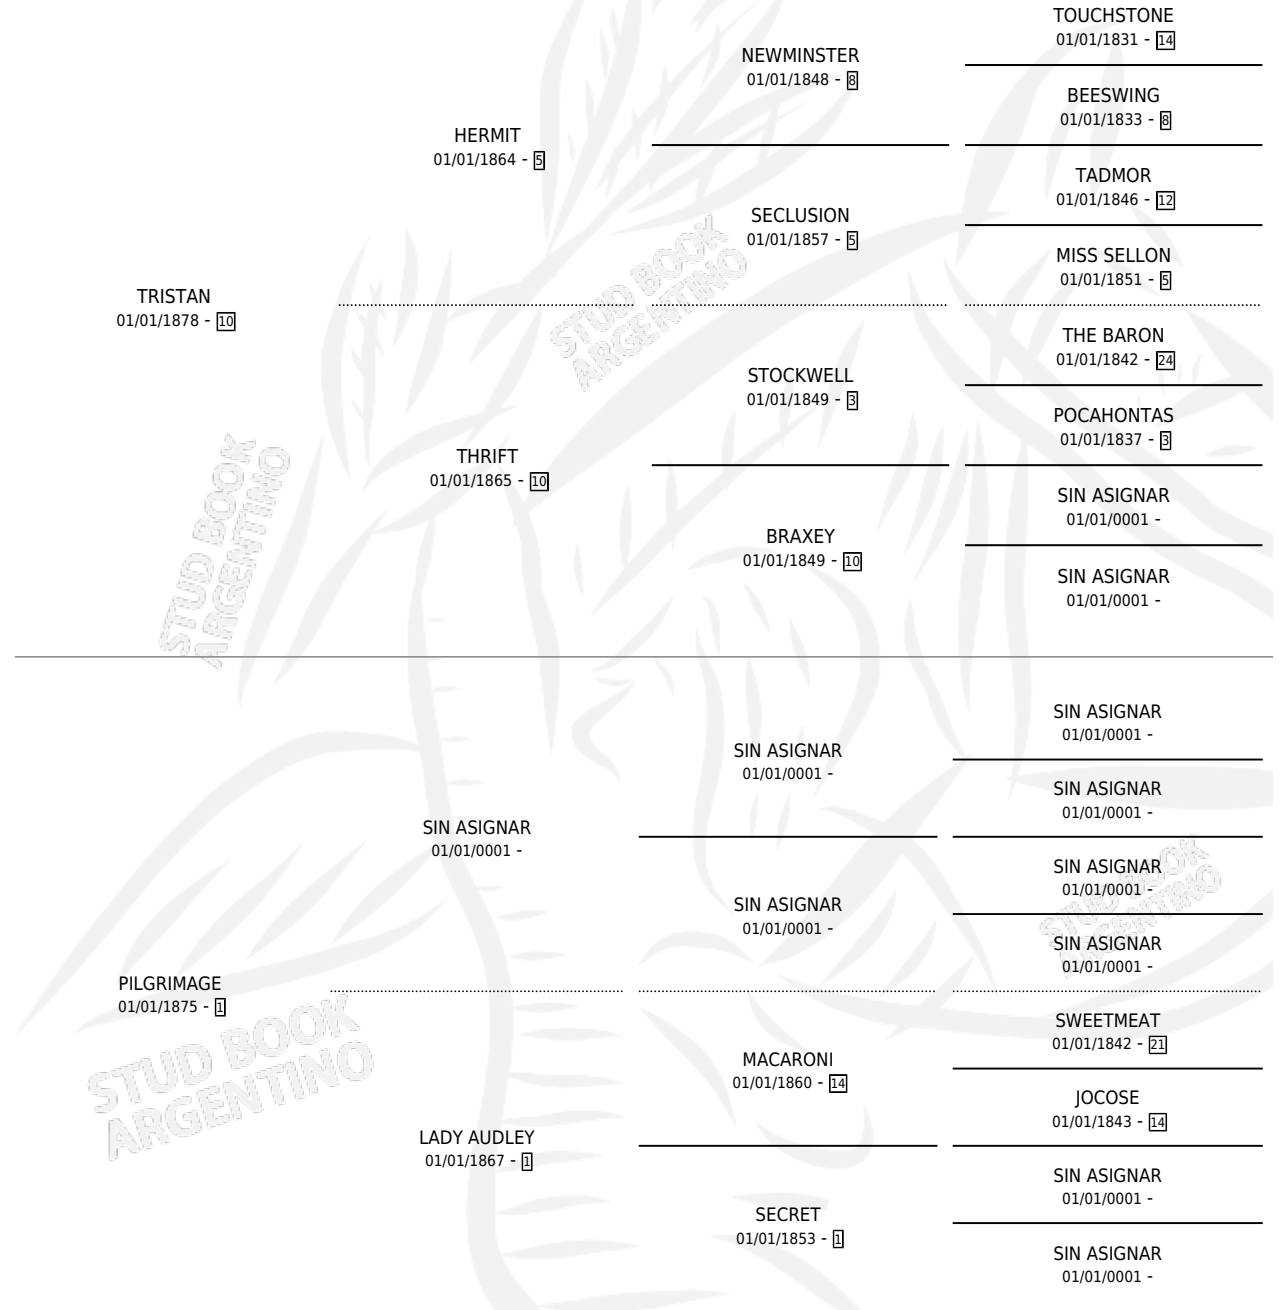

CANTERBURY PILGRIM

por TRISTAN y PILGRIMAGE por SIN ASIGNAR

Argentina · Hembra · Alazan · SP · 01/01/1893
Familia 1 · Volumen 1

ESTADO

TIPIFICACIÓN SANGUÍNEA	X
TIPIFICACIÓN POR ADN	X
PASAPORTE	X
IDENTIFICACIÓN POR MICROCHIP	X
REPRODUCTOR	X

Lugar de nacimiento: Campo Particular

Criador: Sin dato

~

HIJOS

	MACHOS	HEMBRAS
3 NACIERON	2	1
SIN ACTUACIONES		

PEDIGREE

CANTERBURY PILGRIM

Datos oficiales del Stud Book Argentino