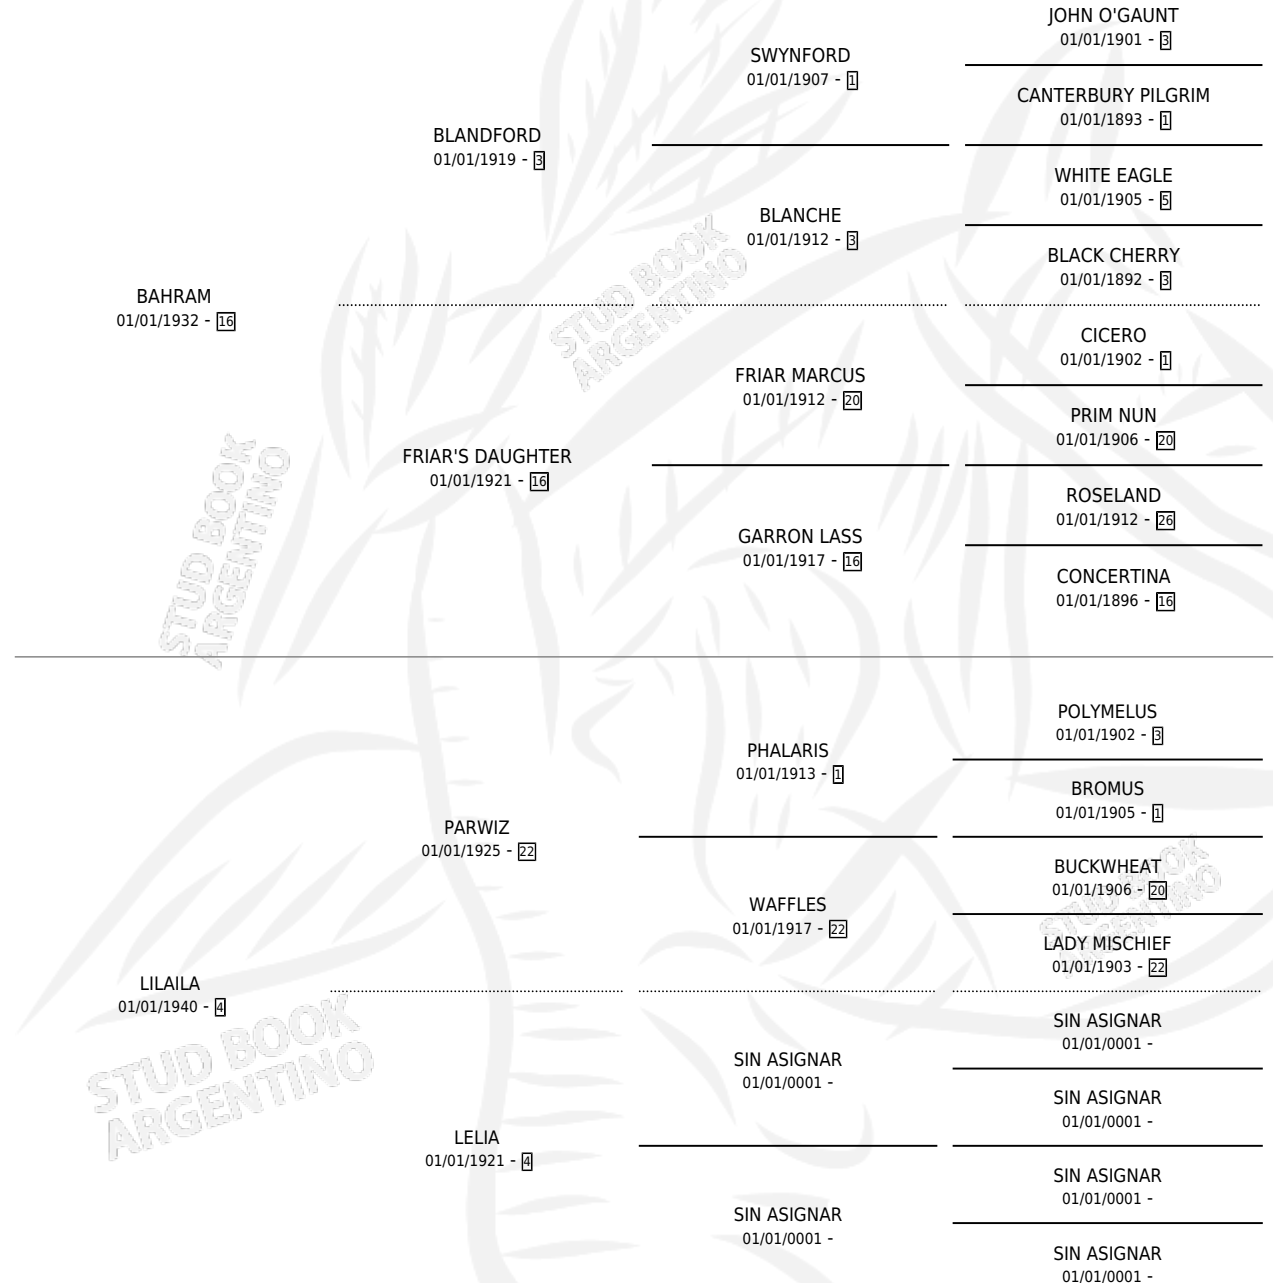

LULIT

por **BAHRAM** y **LILAILA** por **PARWIZ**

Argentina · Hembra · Zaino · SP · 01/01/1948
Familia 4-j · Volumen 20

ESTADO

TIPIFICACIÓN SANGUÍNEA	X
TIPIFICACIÓN POR ADN	X
PASAPORTE	X
IDENTIFICACIÓN POR MICROCHIP	X
REPRODUCTOR	X

Lugar de nacimiento: Campo particular

Criador: Sin dato

~

HIJOS

	MACHOS	HEMBRAS
3 NACIERON	0	3
SIN ACTUACIONES		

PEDIGREE

LULIT

Datos oficiales del Stud Book Argentino