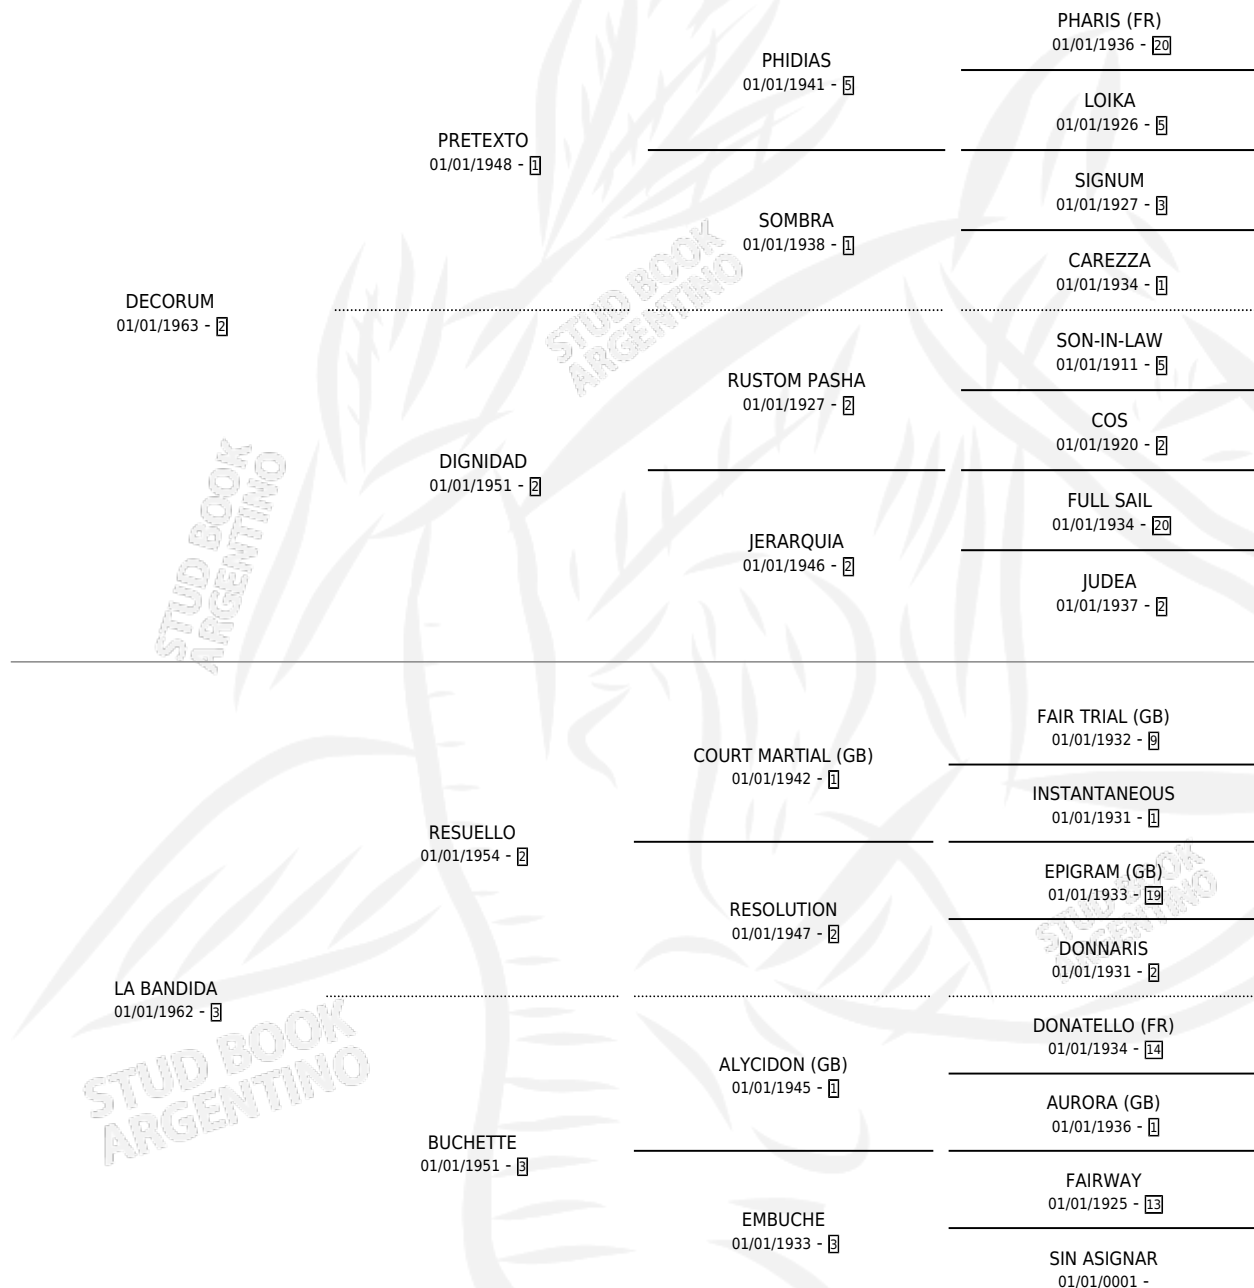

DESCHAVE

por DECORUM y LA BANDIDA por RESUELLO

Argentina · Macho · Alazan · SP · 24/09/1978
Familia 3-o · Volumen 30

ESTADO

TIPIFICACIÓN SANGUÍNEA	X
TIPIFICACIÓN POR ADN	X
PASAPORTE	X
IDENTIFICACIÓN POR MICROCHIP	X
REPRODUCTOR	X

Lugar de nacimiento: Campo particular

Criador: Sin dato

PEDIGREE

CAMPAÑA

Solo carreras oficiales de Argentina

POR EDAD

EDAD	CC	1°	2°	3°	4°	5°	NP	CLC	CLG	CLCG1	CLGG1	IMPORTE	GANANCIA / CC
2 AÑOS	2	0	1	1	0	0	0	1	0	0	0	\$0	\$0
TOTALES	2	0	1	1	0	0	0	1	0	0	0	\$0	\$0
%		0.0%	50.0%	50.0%	0.0%	0.0%	0.0%	50.0%	0.0%	0.0%	0.0%		