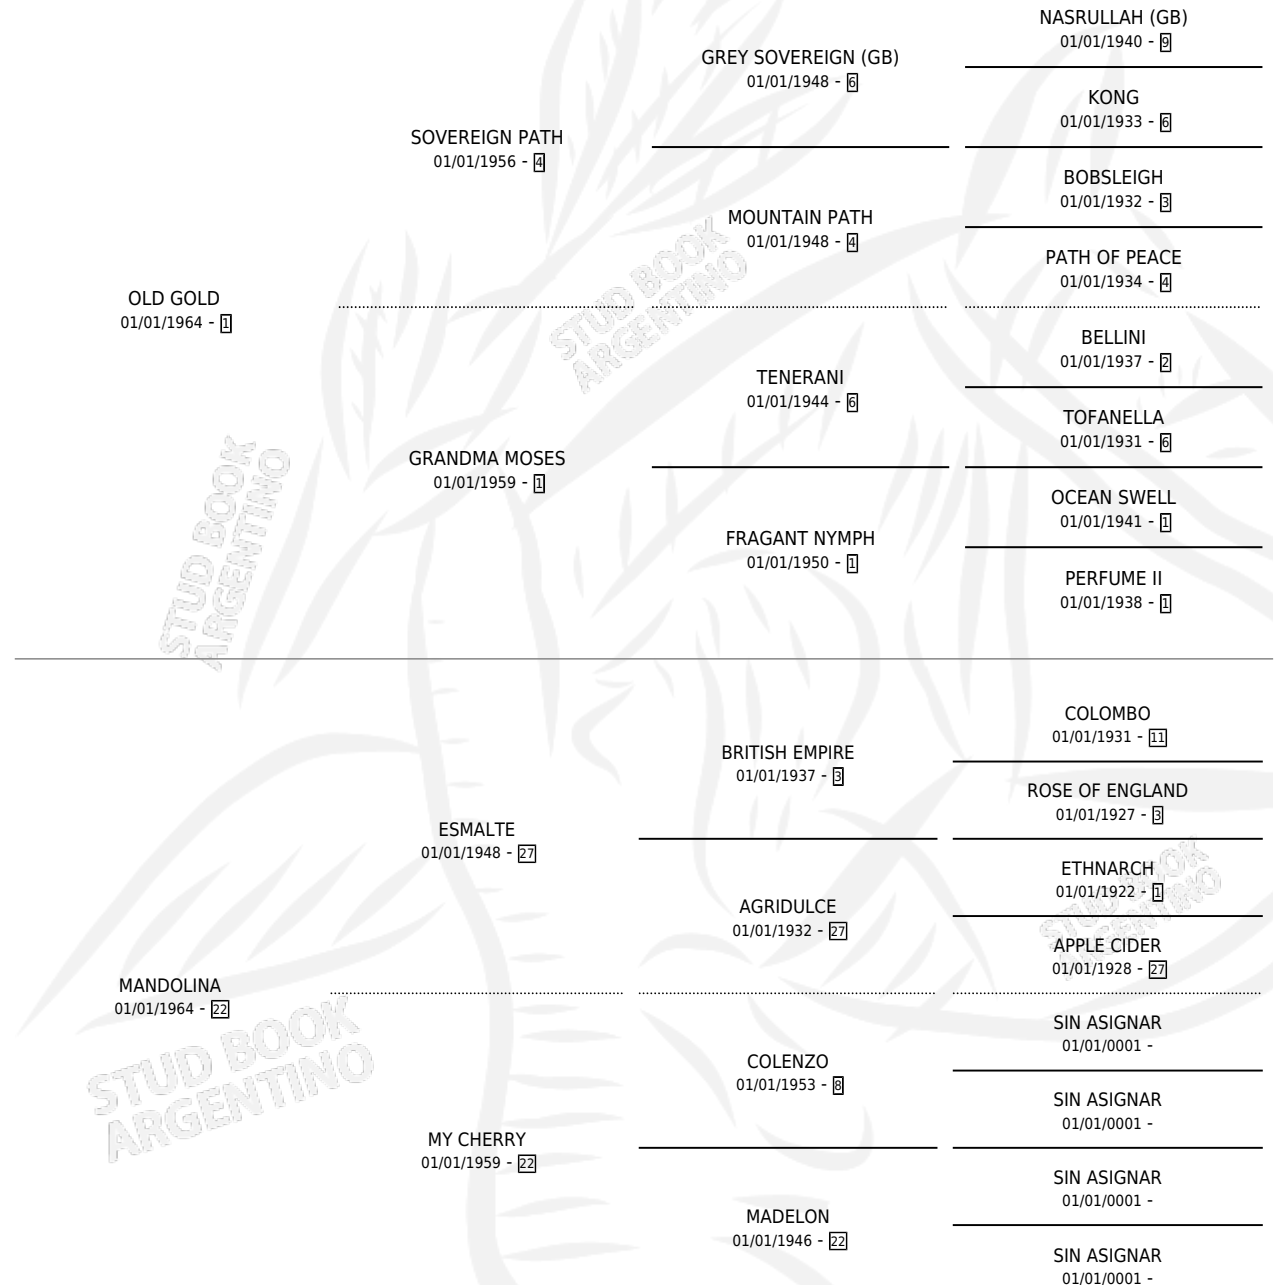

SIR GOLD

por OLD GOLD y MANDOLINA por ESMALTE

Argentina · Macho · Zaino · SP · 01/01/1978
Familia 22 · Volumen 30

ESTADO

TIPIFICACIÓN SANGUÍNEA	✓
TIPIFICACIÓN POR ADN	X
PASAPORTE	X
IDENTIFICACIÓN POR MICROCHIP	X
REPRODUCTOR	✓

Lugar de nacimiento: Campo Particular

Criador: Sin dato

~

HIJOS

	MACHOS	HEMBRAS
40 NACIERON	18	22
22 CORRIERON	10	12
8 GANARON	4	4
0 GANADORES CL	0 GANADORES GR	0 GANADORES G1

PEDIGREE

CAMPAÑA

Solo carreras oficiales de Argentina