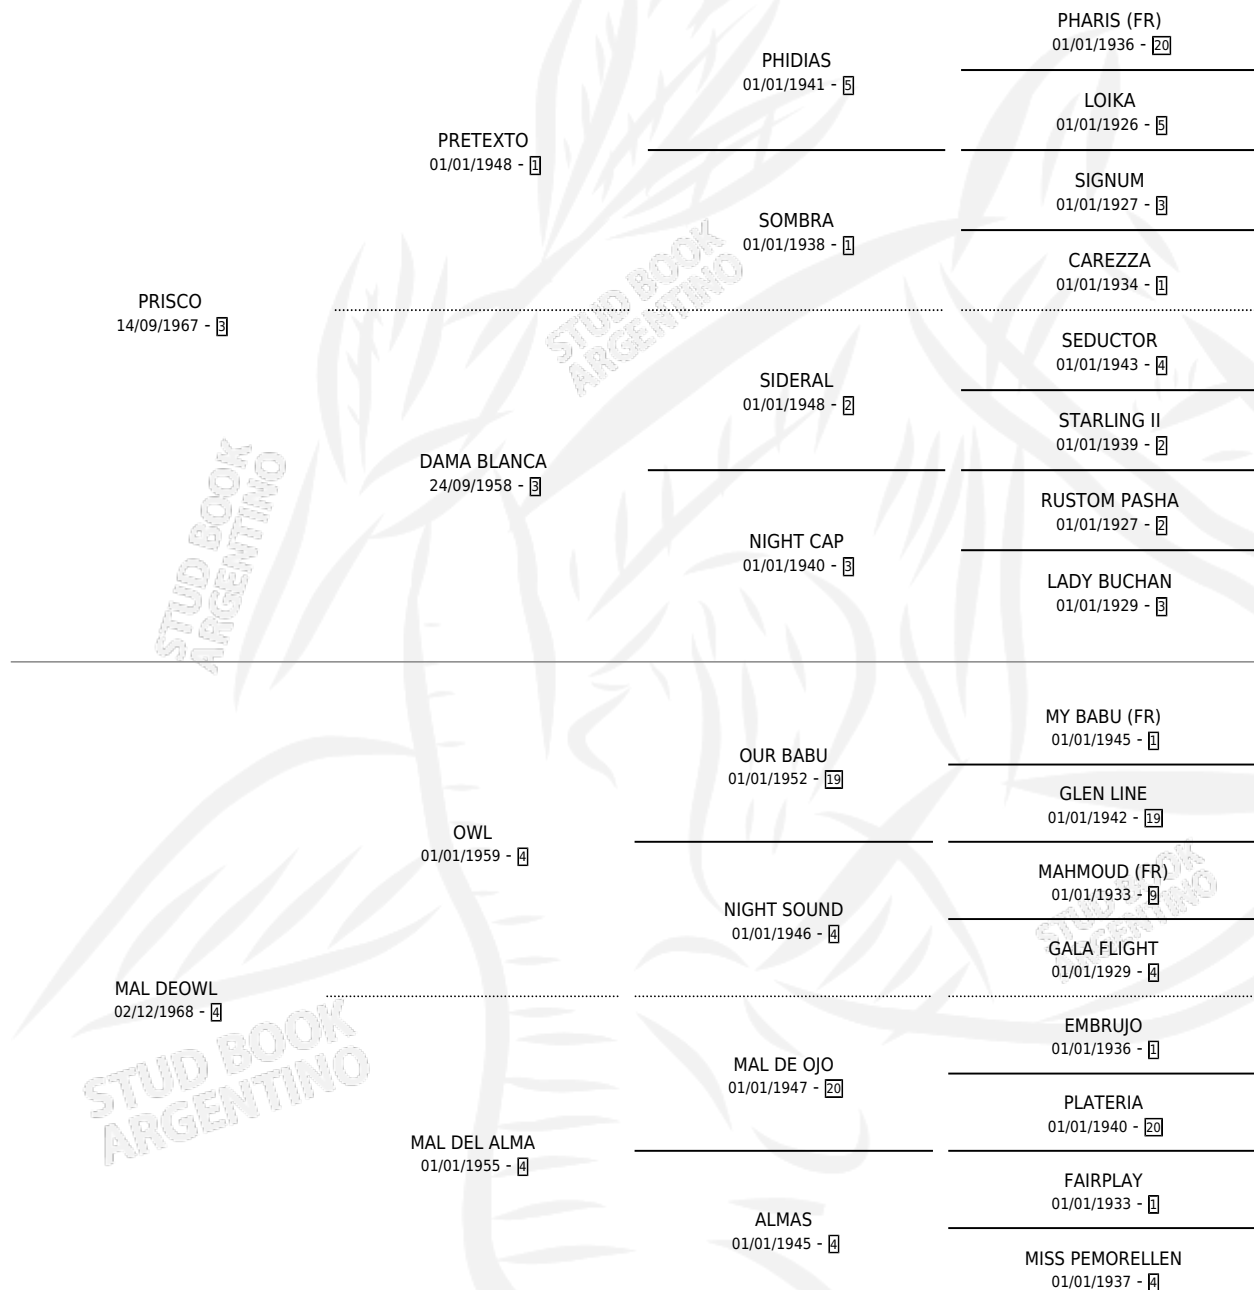

MELINA PRISCO

por PRISCO y MAL DEOWL por OWL

Argentina · Hembra · Zaino Colorado · SP · 01/01/1978
Familia 4-j · Volumen 30

ESTADO

TIPIFICACIÓN SANGUÍNEA	X
TIPIFICACIÓN POR ADN	X
PASAPORTE	X
IDENTIFICACIÓN POR MICROCHIP	X
REPRODUCTOR	✓

Lugar de nacimiento: Campo particular

Criador: Sin dato

~

HIJOS

	MACHOS	HEMBRAS
2 NACIERON	0	2
1 CORRIERON	0	1

SIN ACTUACIONES

PEDIGREE

S

mientos 1 / Efectividad 33.33%

PADRILLO	PRODUCTO	CRIADOR	1ER SERVICIO	ÚLTIMO SERVICIO
ENJOY MAN	∅		19/12/1985	21/12/1985

MELINA PRISCO

Datos oficiales del Stud Book Argentino

ENJOY MAN MELENA MAN (H ZD, 10/12/1985)