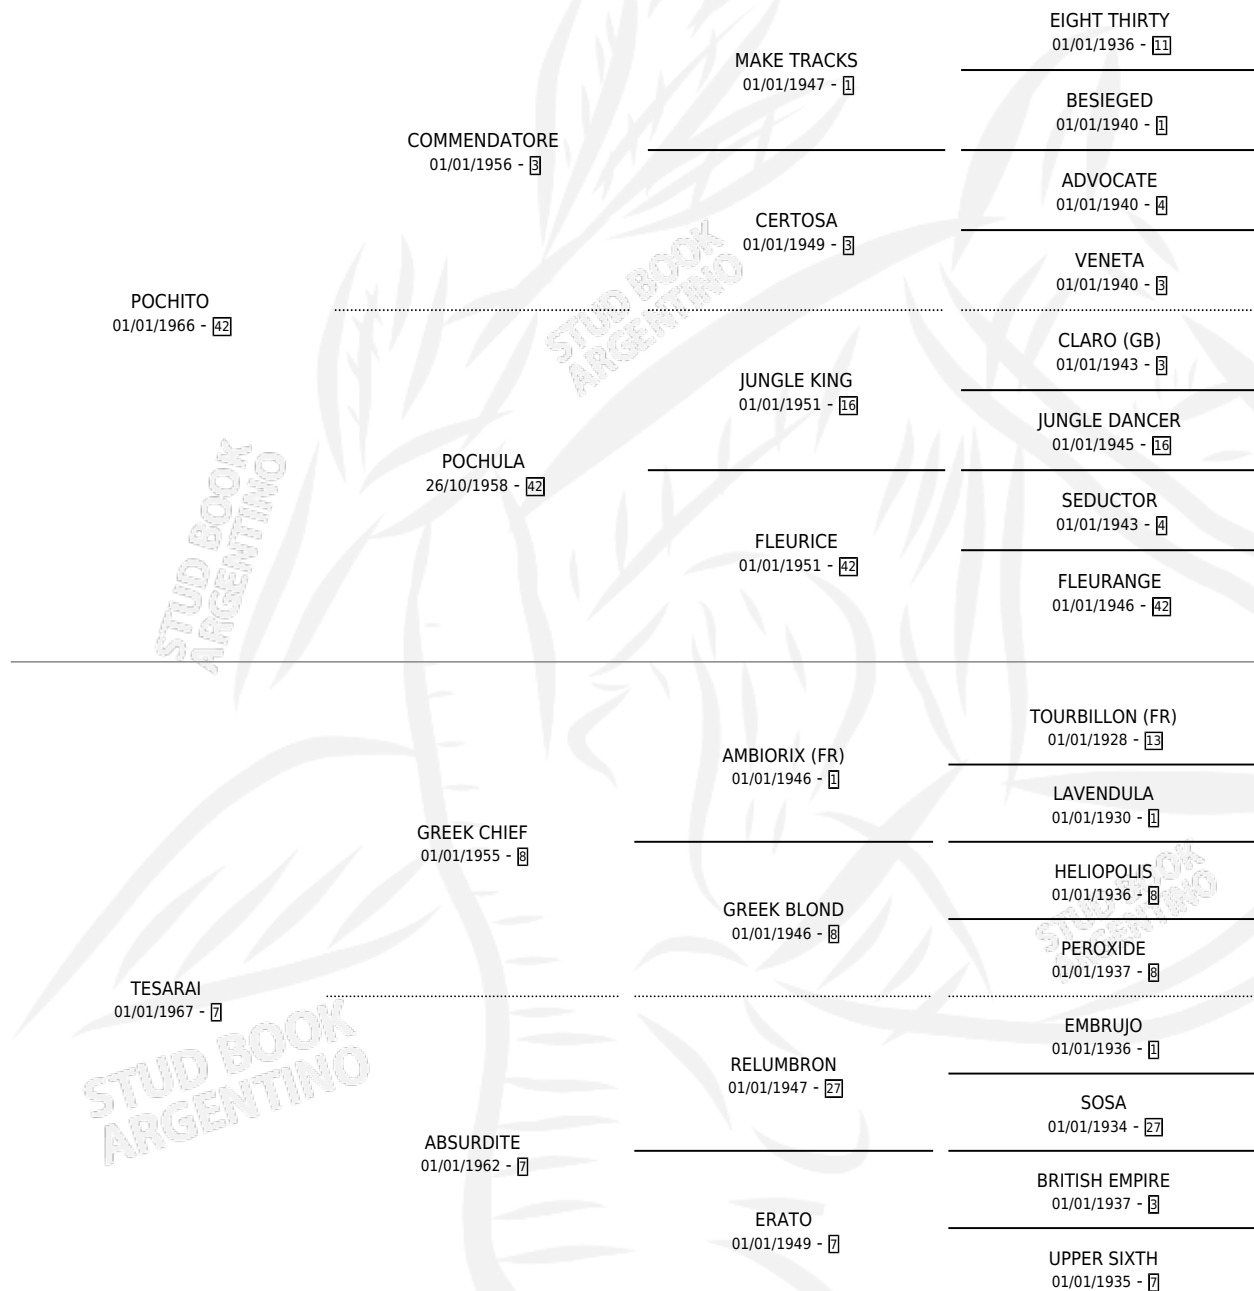

PORTEMINA

por **POCHITO** y **TESARAI** por **GREEK CHIEF**

Argentina · Hembra · Alazan · SP · 18/09/1978
Familia 7-d · Volumen 30

ESTADO

TIPIFICACIÓN SANGUÍNEA	X
TIPIFICACIÓN POR ADN	X
PASAPORTE	X
IDENTIFICACIÓN POR MICROCHIP	X
REPRODUCTOR	✓

Lugar de nacimiento: Campo particular

Criador: Sin dato

~

HIJOS

	MACHOS	HEMBRAS
4 NACIERON	3	1
3 CORRIERON	2	1
1 GANARON	1	0
0 GANADORES CL	0 GANADORES GR	0 GANADORES G1

PEDIGREE

**S**mientos **4** / Efectividad **57.14%**

PADRILLO	PRODUCTO	CRIADOR	1ER SERVICIO	ÚLTIMO SERVICIO
CALIFORNIANO	∅		04/12/1991	04/12/1991
PORTEMINA	∅		12/09/1990	25/09/1990
SQUAD	COBRALON (M A, 04/09/1990)	SIN DATO	24/09/1989	26/09/1989
IVANHOE	IVANPORT (M A, 14/09/1989)	SIN DATO	15/10/1988	19/10/1988
SQUAD	∅		22/10/1987	24/10/1987
PAPPE (GB)	PAPINA (H Z, 02/11/1984)	SIN DATO		
DONALBAIN	DON PORTE (M Z, 11/11/1983)	SIN DATO		