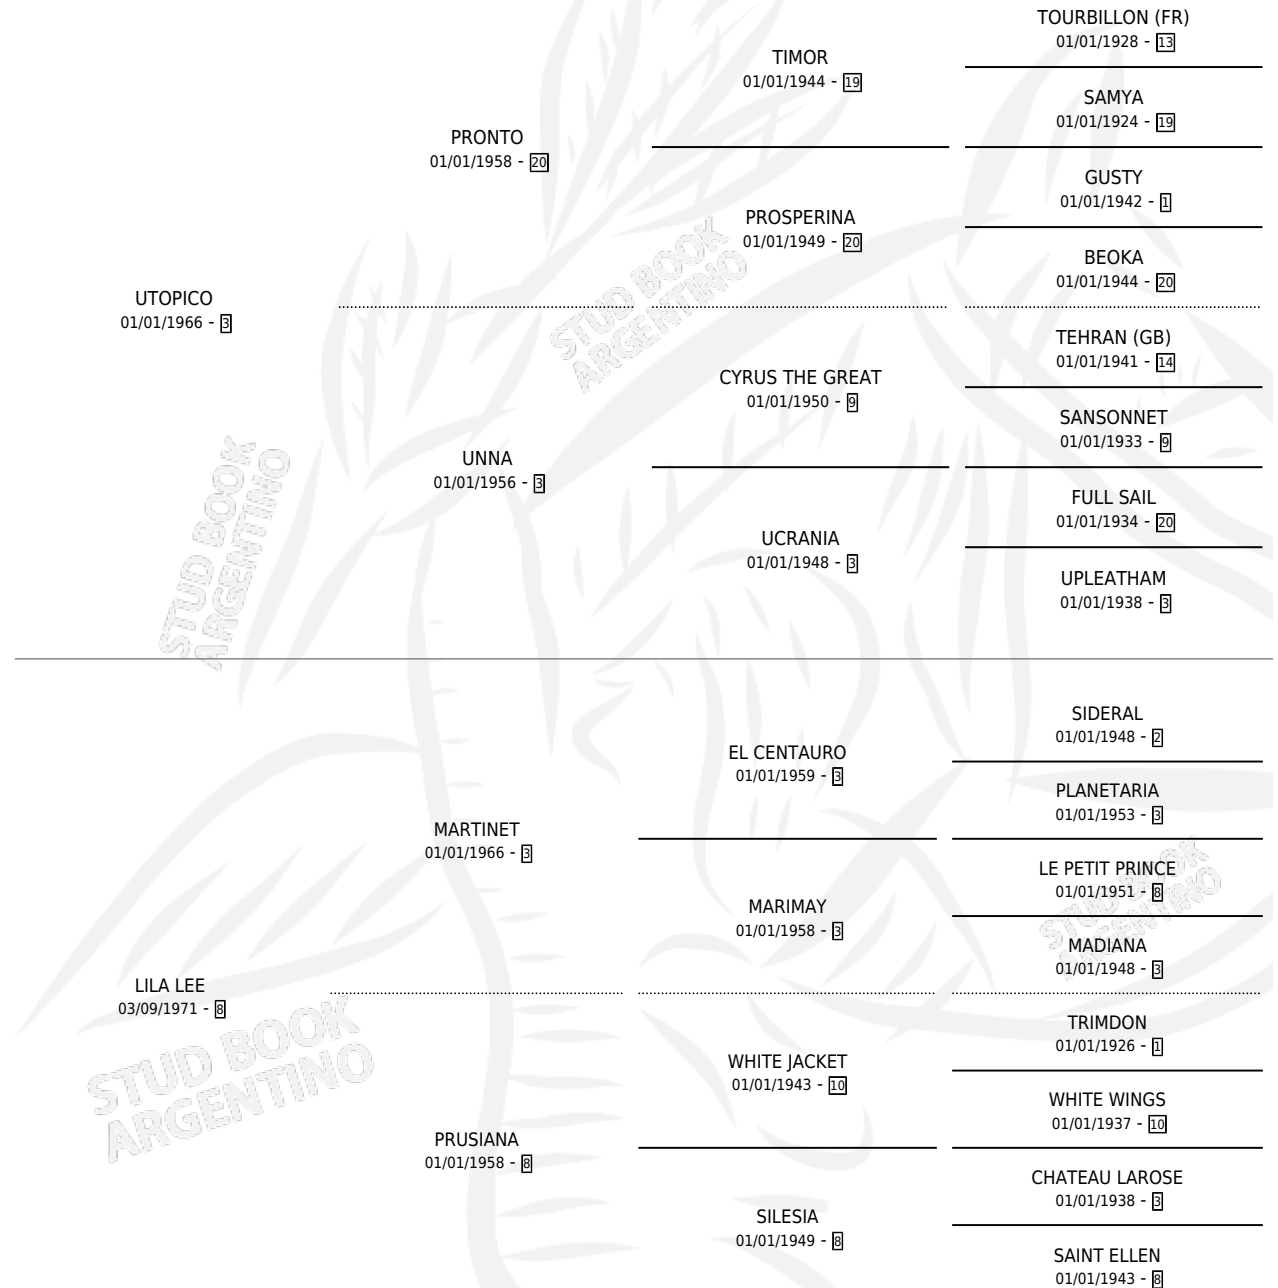

LILA LOY

por **UTOPICO** y **LILA LEE** por **MARTINET**

Argentina · Hembra · Zaino · SP · 22/09/1978
Familia 8-g · Volumen 30

ESTADO

TIPIFICACIÓN SANGUÍNEA	X
TIPIFICACIÓN POR ADN	X
PASAPORTE	X
IDENTIFICACIÓN POR MICROCHIP	X
REPRODUCTOR	✓

Lugar de nacimiento: Campo particular

Criador: Sin dato

~

HIJOS

	MACHOS	HEMBRAS
2 NACIERON	0	2

SIN ACTUACIONES

PEDIGREE

S