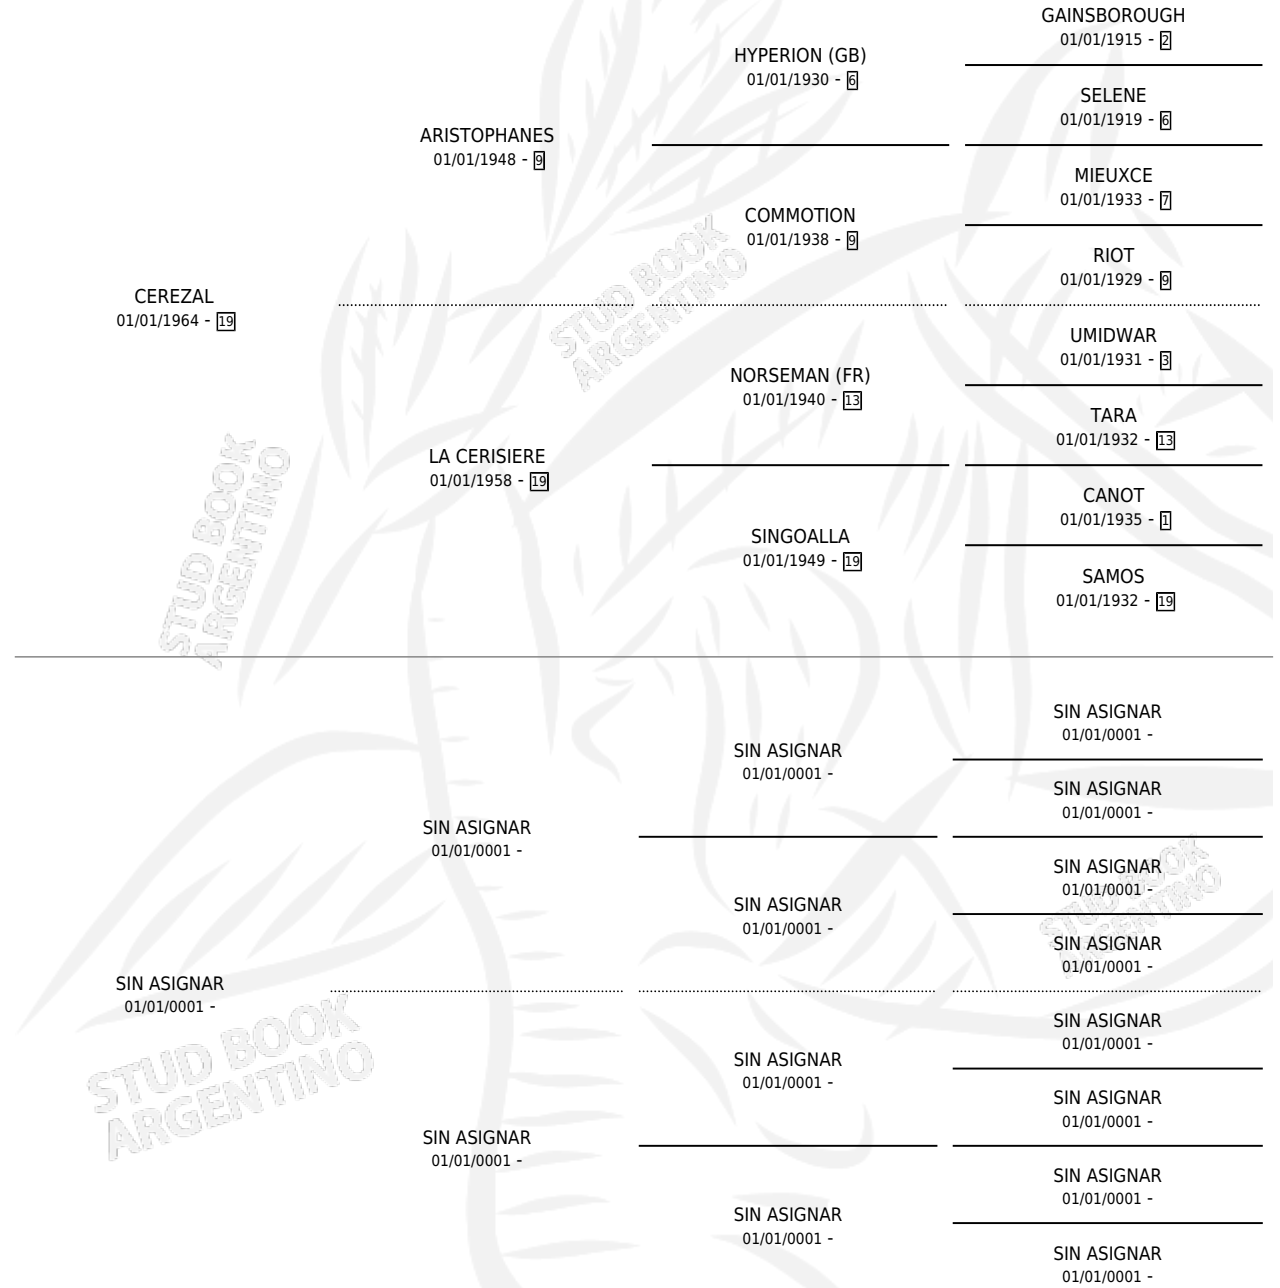

PERLADO CEREZO

PEDIGREE

por CEREZAL y SIN ASIGNAR por SIN ASIGNAR

Argentina · Macho · Zaino Negro · SP · 01/01/1978
Familia · Volumen 30

ESTADO

TIPIFICACIÓN SANGUÍNEA	X
TIPIFICACIÓN POR ADN	X
PASAPORTE	X
IDENTIFICACIÓN POR MICROCHIP	X
REPRODUCTOR	✓

Lugar de nacimiento: Campo particular

Criador: Sin dato

~

HIJOS

	MACHOS	HEMBRAS
7 NACIERON	4	3
SIN ACTUACIONES		

CAMPAÑA

Solo carreras oficiales de Argentina

POR EDAD