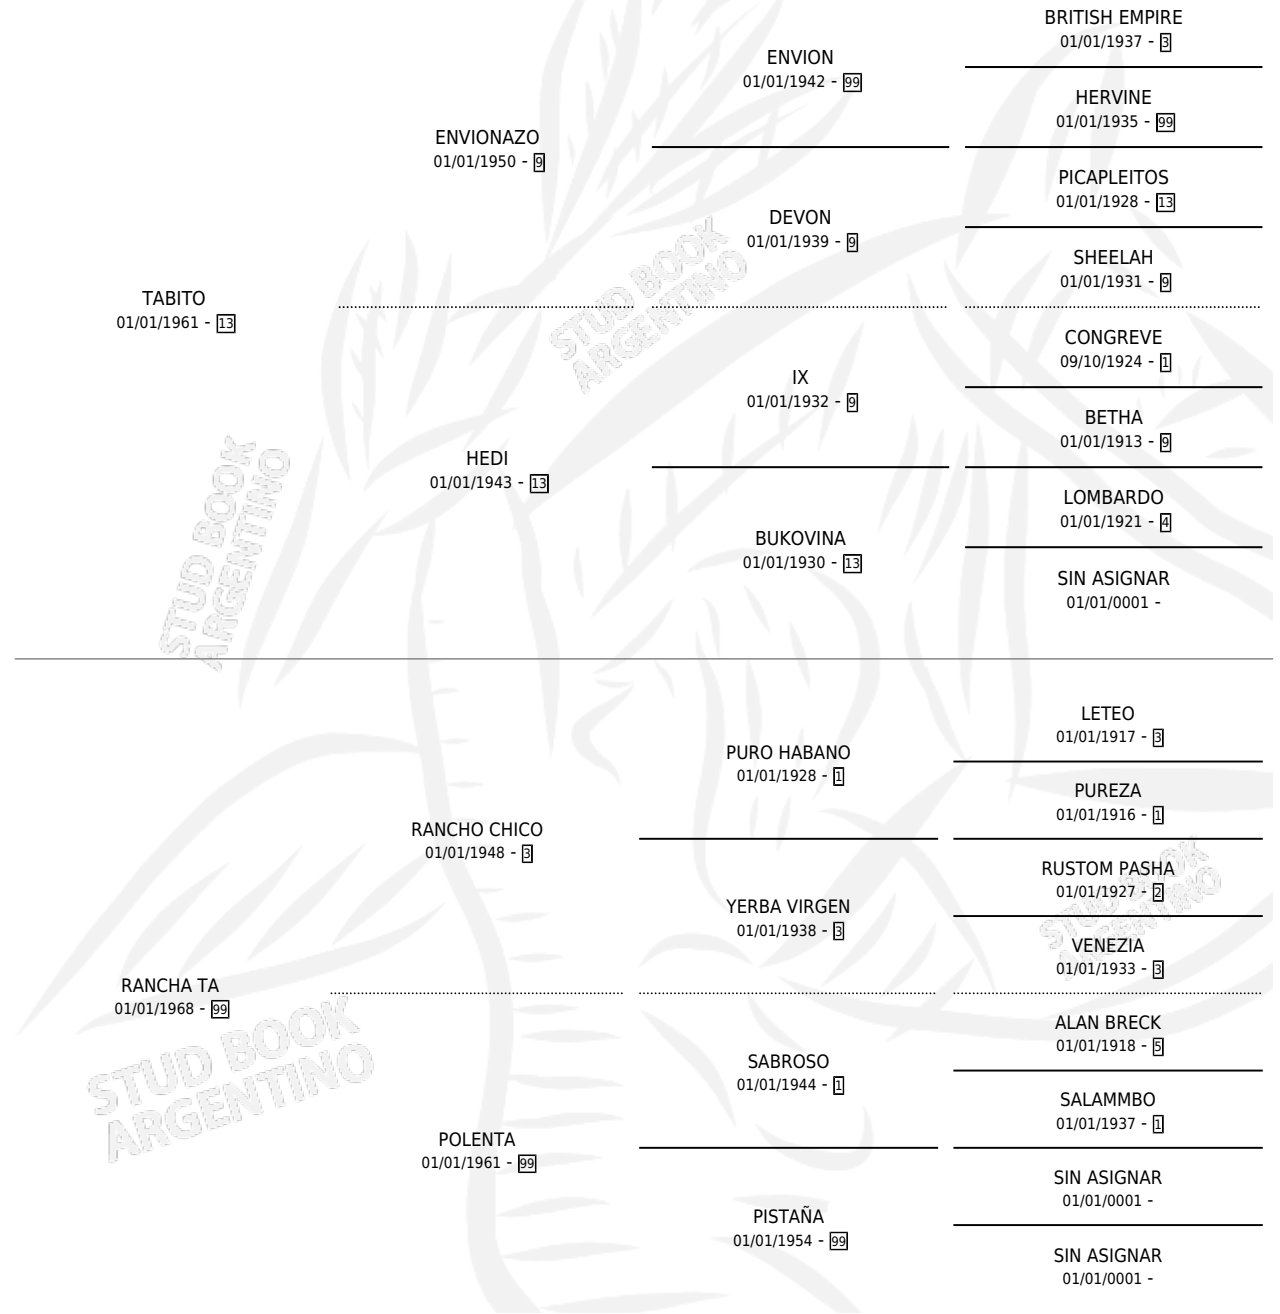

TABIABA

por TABITO y RANCHA TA por RANCHO CHICO

Argentina · Hembra · Alazan · SP · 01/01/1978
Familia 99 · Volumen 30

ESTADO

TIPIFICACIÓN SANGUÍNEA	X
TIPIFICACIÓN POR ADN	X
PASAPORTE	X
IDENTIFICACIÓN POR MICROCHIP	X
REPRODUCTOR	✓

Lugar de nacimiento: Campo particular

Criador: Sin dato

~

HIJOS

	MACHOS	HEMBRAS
2 NACIERON	1	1
1 CORRIERON	0	1

SIN ACTUACIONES

PEDIGREE