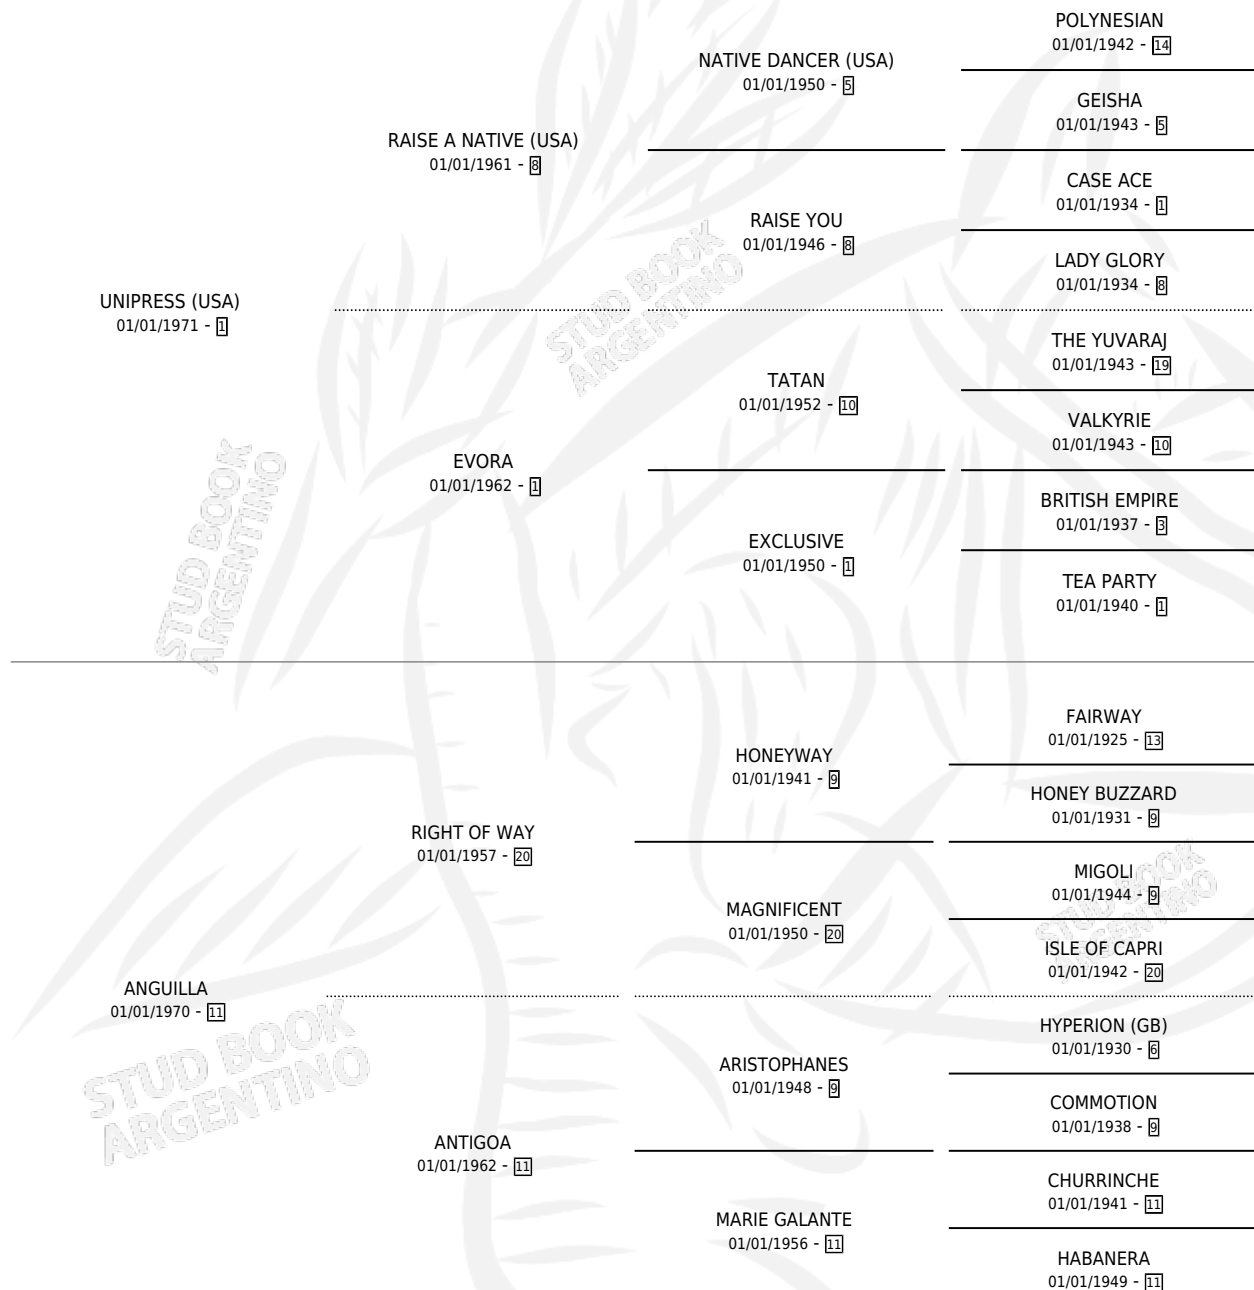

ARROW PRESS

por UNIPRESS (USA) y ANGUILLA por RIGHT OF WAY

Argentina · Macho · Alazan Tostado · SP · 02/10/1978
Familia 11-d · Volumen 30

ESTADO

TIPIFICACIÓN SANGUÍNEA	X
TIPIFICACIÓN POR ADN	X
PASAPORTE	X
IDENTIFICACIÓN POR MICROCHIP	X
REPRODUCTOR	✓

Lugar de nacimiento: Campo particular

Criador: Sin dato

~

HIJOS

	MACHOS	HEMBRAS
41 NACIERON	23	18
21 CORRIERON	14	7
12 GANARON	7	5

1 GANADORES **CL**   **1** GANADORES **GR**   **1** GANADORES **G1**

PEDIGREE