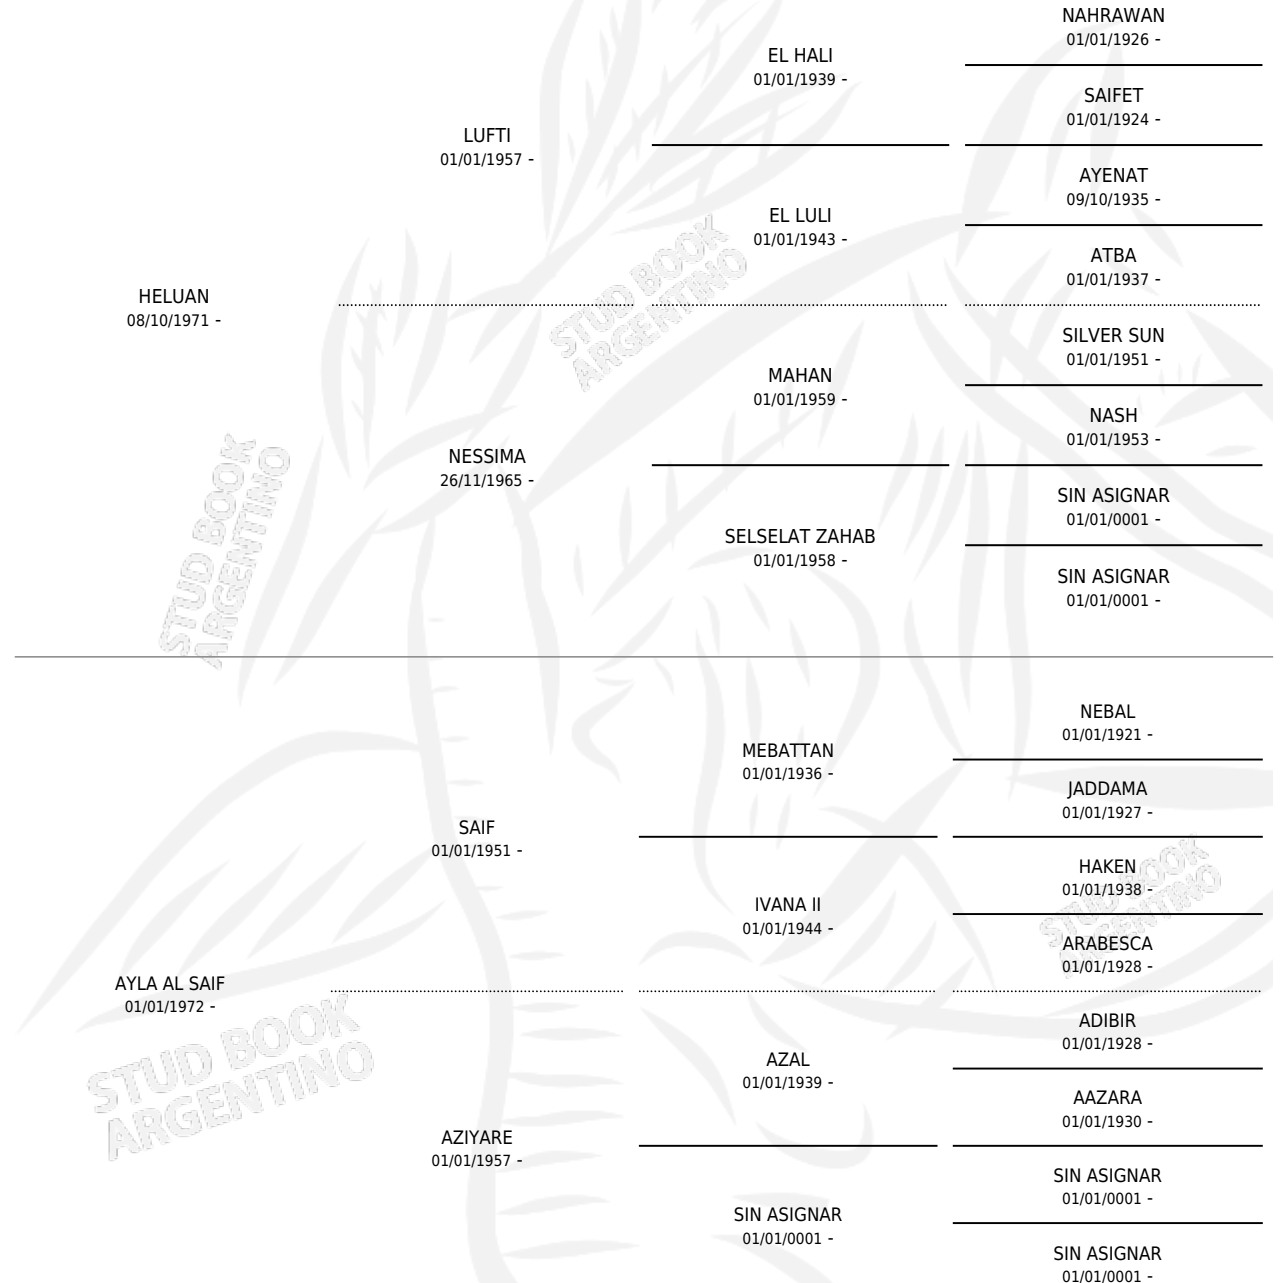

AREEB IBN HEL

por HELUAN y AYLAL AL SAIF por SAIF

Argentina · Macho · Zaino Colorado · AP · 22/09/1978
Familia · Volumen 30

ESTADO

TIPIFICACIÓN SANGUÍNEA	✓
TIPIFICACIÓN POR ADN	X
PASAPORTE	X
IDENTIFICACIÓN POR MICROCHIP	X
REPRODUCTOR	✓

Lugar de nacimiento: Campo particular

Criador: Sin dato

~

HIJOS

	MACHOS	HEMBRAS
13 NACIERON	7	6
SIN ACTUACIONES		

PEDIGREE