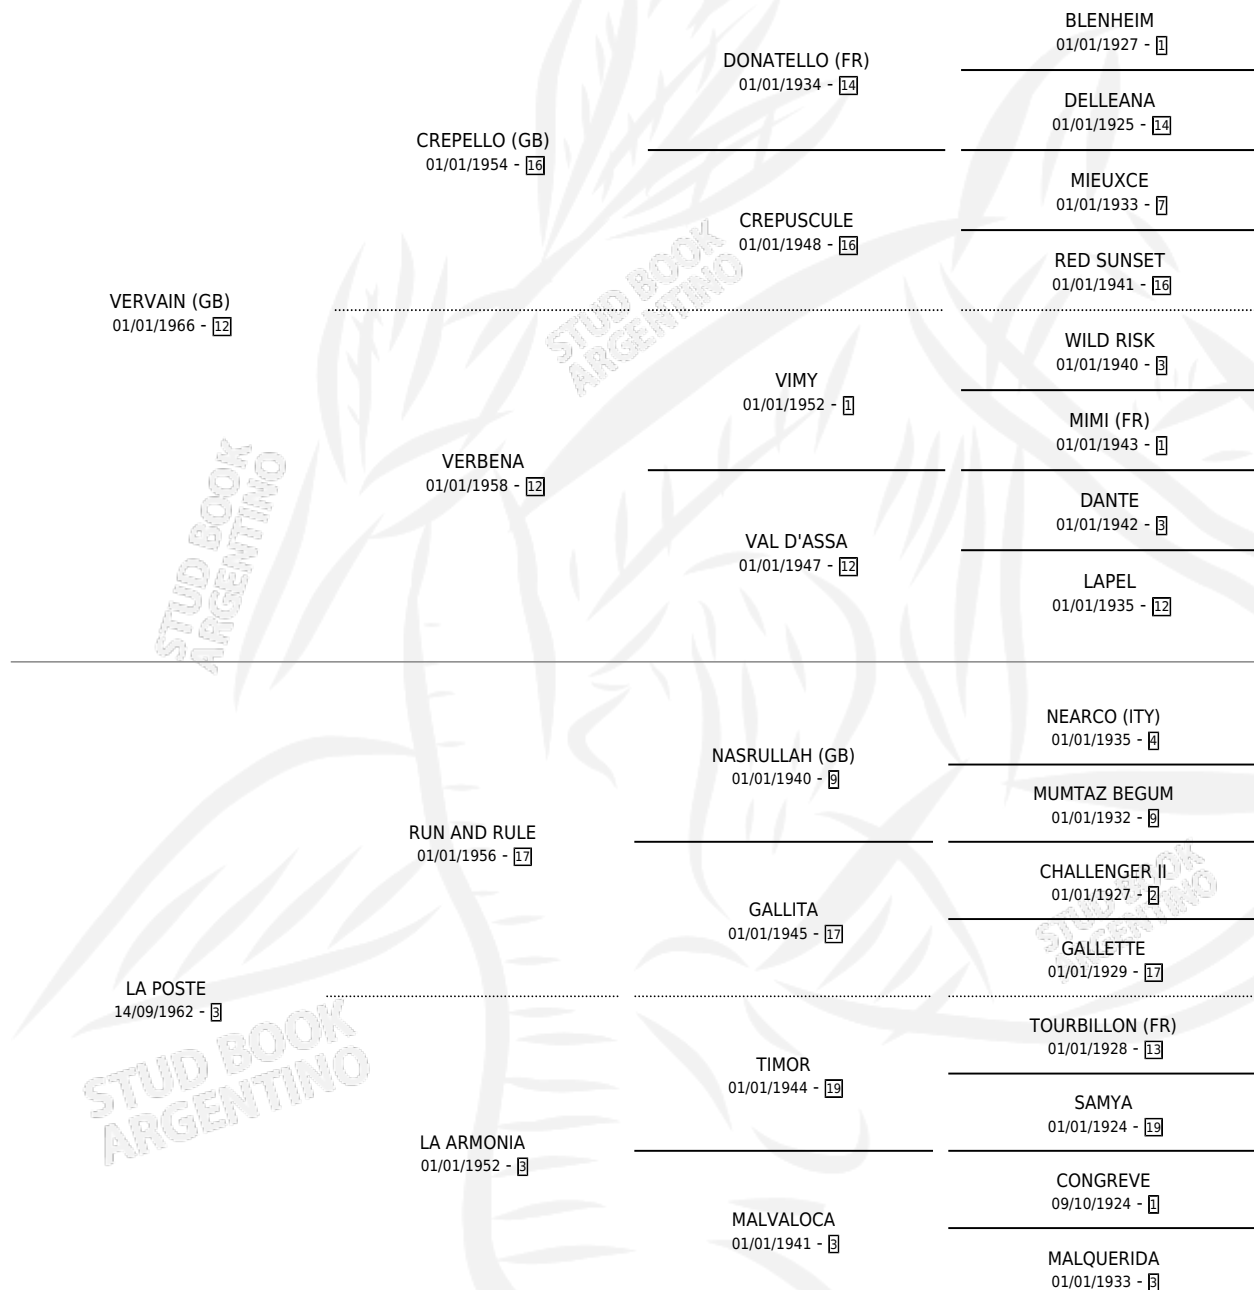

CODIFICADA

por **VERVAIN (GB)** y **LA POSTE** por **RUN AND RULE**

Argentina · Hembra · Zaino Doradillo · SP · 29/09/1978
Familia 3-h · Volumen 30

ESTADO

TIPIFICACIÓN SANGUÍNEA	✓
TIPIFICACIÓN POR ADN	X
PASAPORTE	X
IDENTIFICACIÓN POR MICROCHIP	X
REPRODUCTOR	✓

Lugar de nacimiento: Campo particular

Criador: Sin dato

~

HIJOS

	MACHOS	HEMBRAS
12 NACIERON	3	9
5 CORRIERON	2	3
4 GANARON	1	3
0 GANADORES CL	0 GANADORES GR	0 GANADORES G1

PEDIGREE