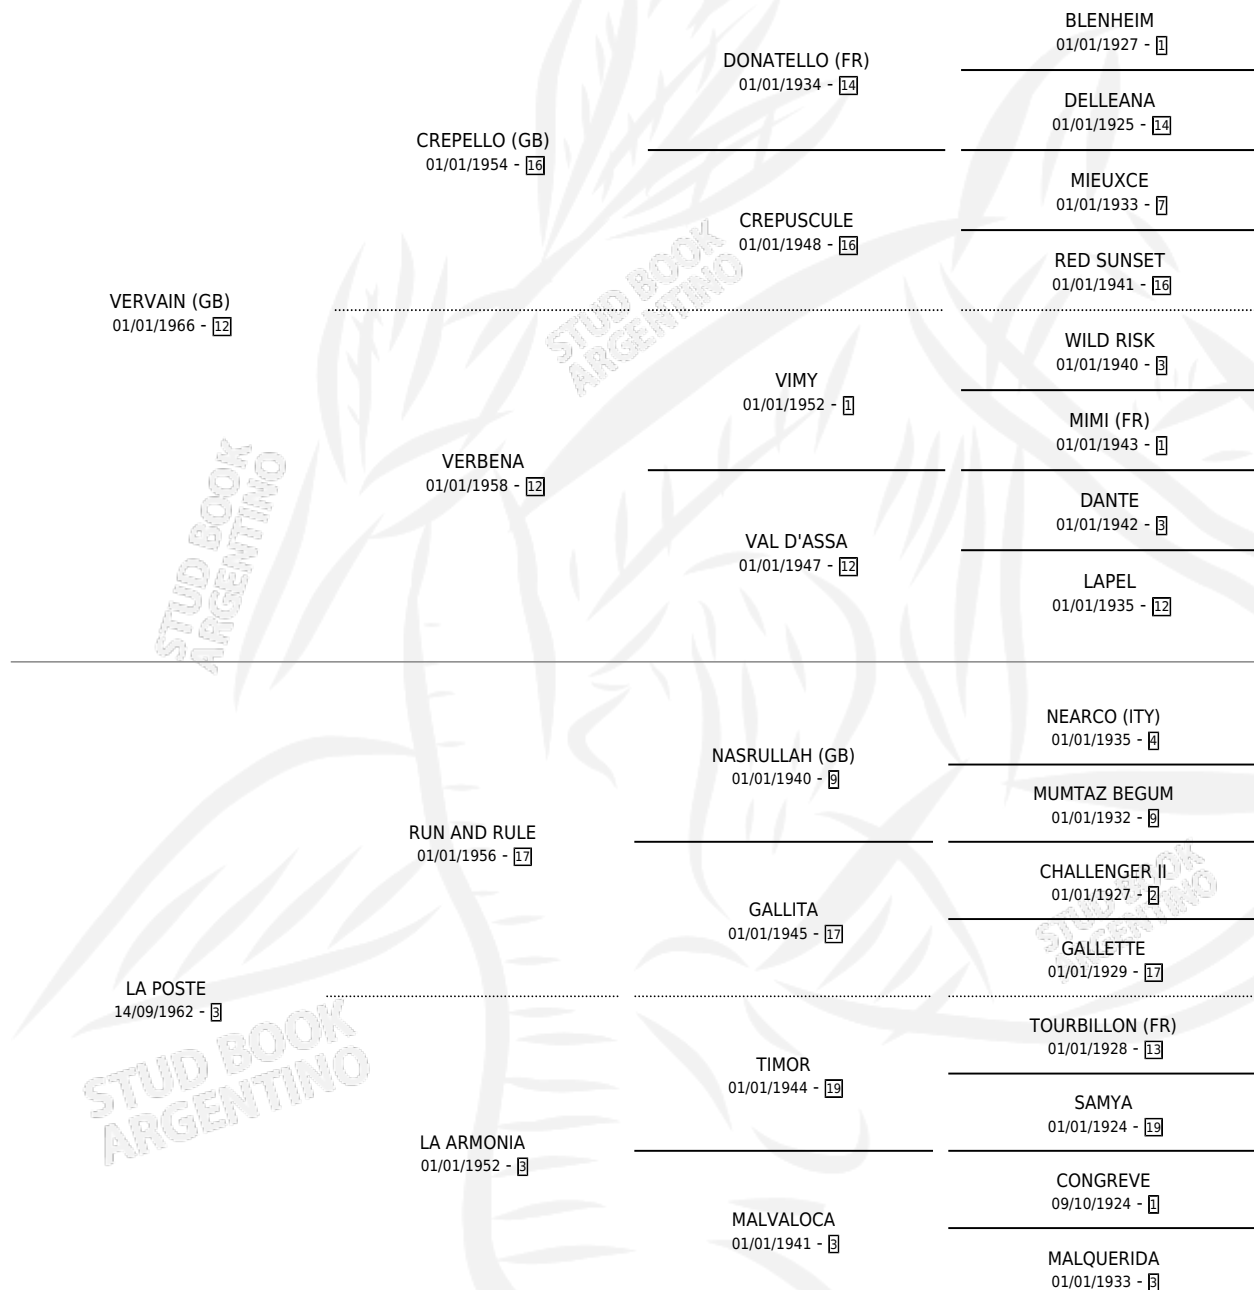

# CODIFICADA

por **VERVAIN (GB)** y **LA POSTE** por **RUN AND RULE**

Argentina · Hembra · Zaino Doradillo · SP · 29/09/1978  
Familia 3-h · Volumen 30

## ESTADO

TIPIFICACIÓN SANGUÍNEA	✓
TIPIFICACIÓN POR ADN	X
PASAPORTE	X
IDENTIFICACIÓN POR MICROCHIP	X
REPRODUCTOR	✓

**Lugar de nacimiento:** Campo particular

**Criador:** Sin dato

~

## PEDIGREE

**S**Cimientos **11** / Efectividad **78.57%**

PADRILLO	PRODUCTO	CRIADOR	1ER SERVICIO	ÚLTIMO SERVICIO
ATONE (USA)	AGUERITA (H ZC, 06/09/1998)	SIN DATO	26/09/1997	30/09/1997
ATONE (USA)	∅		22/09/1996	30/09/1996
ATONE (USA)	ATOLERO (M ZC, 15/08/1996)	SIN DATO	12/09/1995	18/09/1995
PAHLEVI	MISS LAWSON (H T, 24/07/1995)	SIN DATO	02/09/1994	02/09/1994
BORDEAUX BOB (USA)	∅		17/11/1993	17/11/1993
BORDEAUX BOB (USA)	VIENT BORDEAUX (H ZD, 04/11/1993)	SIN DATO	17/11/1992	09/12/1992
BORDEAUX BOB (USA)	BORDEAUX VER (H A, 07/11/1992)	SIN DATO	08/12/1991	08/12/1991
BORDEAUX BOB (USA)	BORDEAUX KAN (H ZD, 12/11/1991)	SIN DATO	26/09/1990	13/12/1990
BORDEAUX BOB (USA)	BOB CHARLY (M ZD, 16/09/1990)	SIN DATO	14/10/1989	14/10/1989
REGIDOR	RECODO (M ZC, 05/11/1988)	SIN DATO	14/09/1987	08/12/1987
REGIDOR	RETOBADORA (H A, 05/09/1987)	SIN DATO	09/10/1986	09/10/1986
MATUN	∅		29/10/1985	06/12/1985
SEARCH TRADITION (USA)	SEARCH PETI (H Z, 13/10/1985)	SIN DATO		
SEARCH TRADITION (USA)	DEVASTADORA (H Z, 26/09/1984) •MURIÓ EL 10/04/1999•	SIN DATO		