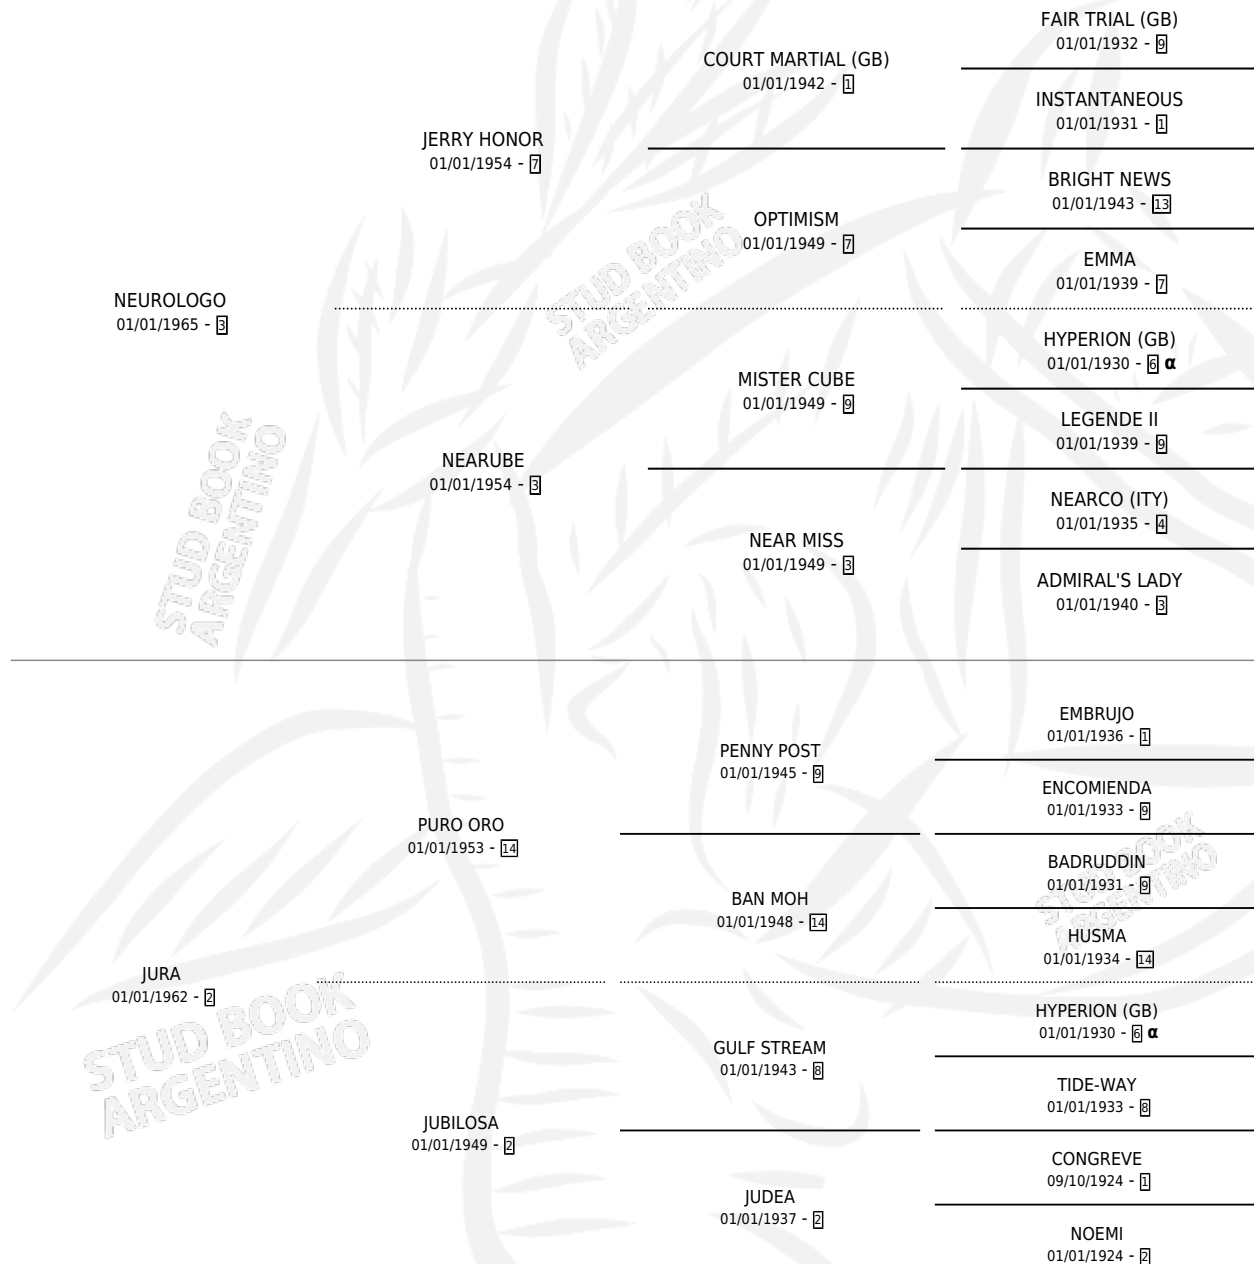

MOONSET

por **NEUROLOGO** y **JURA** por **PURO ORO**

Argentina · Macho · Zaino Doradillo · SP · 27/09/1978
Familia 2-u · Volumen 30

ESTADO

TIPIFICACIÓN SANGUÍNEA	X
TIPIFICACIÓN POR ADN	X
PASAPORTE	X
IDENTIFICACIÓN POR MICROCHIP	X
REPRODUCTOR	✓

Lugar de nacimiento: Campo particular

Criador: Sin dato

~

HIJOS

	MACHOS	HEMBRAS
3 NACIERON	2	1
1 CORRIERON	1	0

SIN ACTUACIONES

PEDIGREE

INBREEDING : α

CAMPAÑA

Solo carreras oficiales de Argentina

POR EDAD

EDAD	CC	1°	2°	3°	4°	5°	NP	CLC	CLG	CLCG1	CLGG1	IMPORTE	GANANCIA / CC
3 AÑOS	1	1	0	0	0	0	0	0	0	0	0	\$0	\$0
7 AÑOS	2	1	0	1	0	0	0	0	0	0	0	\$0	\$0
TOTALES	3	2	0	1	0	0	0	0	0	0	0	\$0	\$0
%		66.7%	0.0%	33.3%	0.0%	0.0%	0.0%	0.0%	0.0%	0.0%	0.0%		