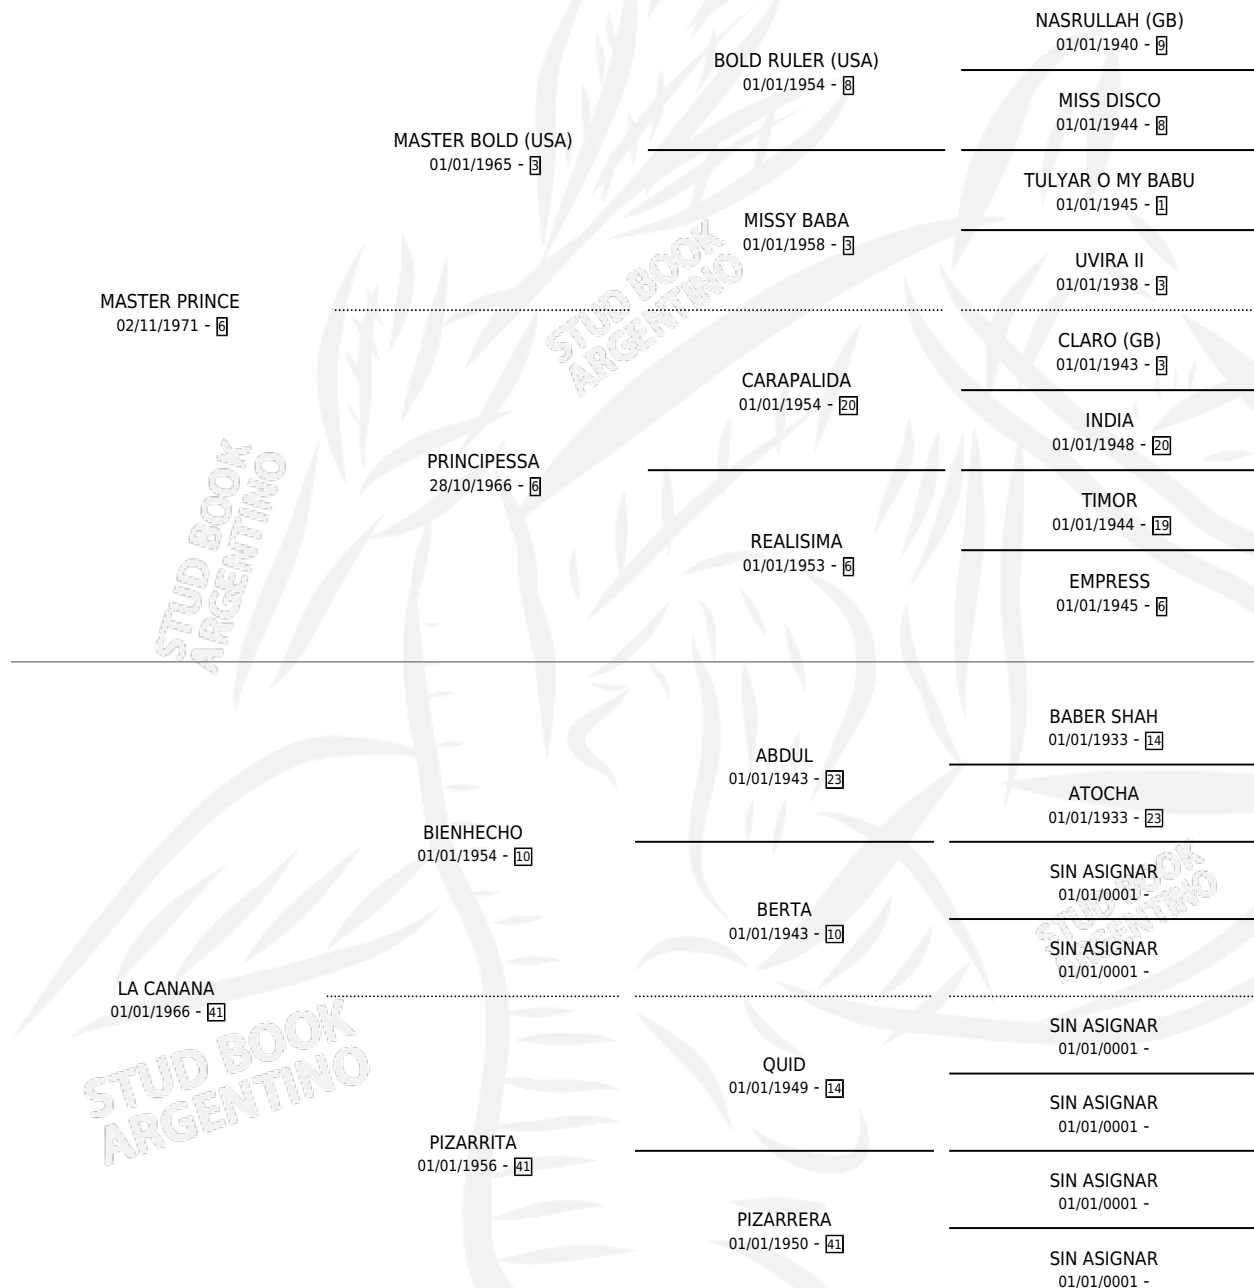

MASTER SAURI

por MASTER PRINCE y LA CANANA por BIENHECHO

Argentina · Hembra · Alazan · SP · 01/01/1978
Familia 41 · Volumen 30

ESTADO

TIPIFICACIÓN SANGUÍNEA	X
TIPIFICACIÓN POR ADN	X
PASAPORTE	X
IDENTIFICACIÓN POR MICROCHIP	X
REPRODUCTOR	✓

Lugar de nacimiento: Campo particular

Criador: Spinardi Omar Orlando

~

HIJOS

	MACHOS	HEMBRAS
1 NACIERON	0	1

SIN ACTUACIONES

PEDIGREE

S

mientos 1 / Efectividad 50.00%

PADRILLO	PRODUCTO	CRIADOR	1ER SERVICIO	ÚLTIMO SERVICIO
LANDSTRASSE	LA CARABELA (H A, 12/10/1984)	SIN DATO		

MASTER SAURI

Datos oficiales del Stud Book Argentino

Documento generado el 07/05/2026