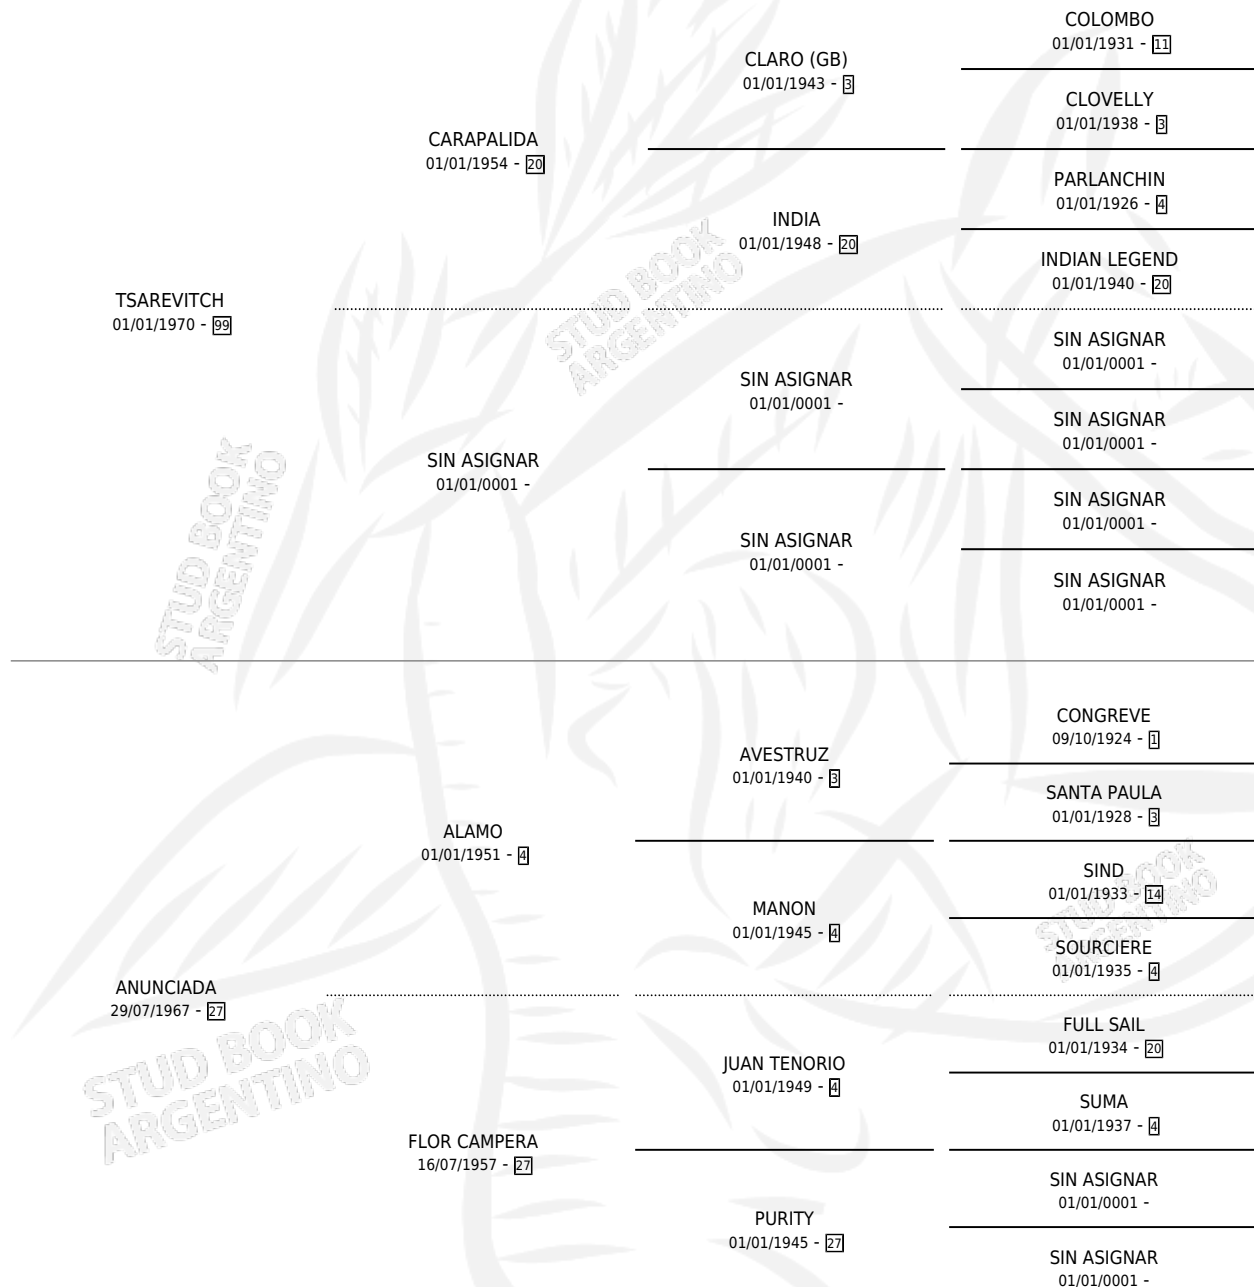

DON CRISTOBAL

por TSAREVITCH y ANUNCIADA por ALAMO

Argentina · Macho · Alazan · SP · 12/10/1978
Familia 27 · Volumen 30

ESTADO

TIPIFICACIÓN SANGUÍNEA	X
TIPIFICACIÓN POR ADN	X
PASAPORTE	X
IDENTIFICACIÓN POR MICROCHIP	X
REPRODUCTOR	X

Lugar de nacimiento: Campo particular

Criador: Sin dato

PEDIGREE

DON CRISTOBAL

Datos oficiales del Stud Book Argentino

Documento generado el 04/05/2026

studbook.org.ar