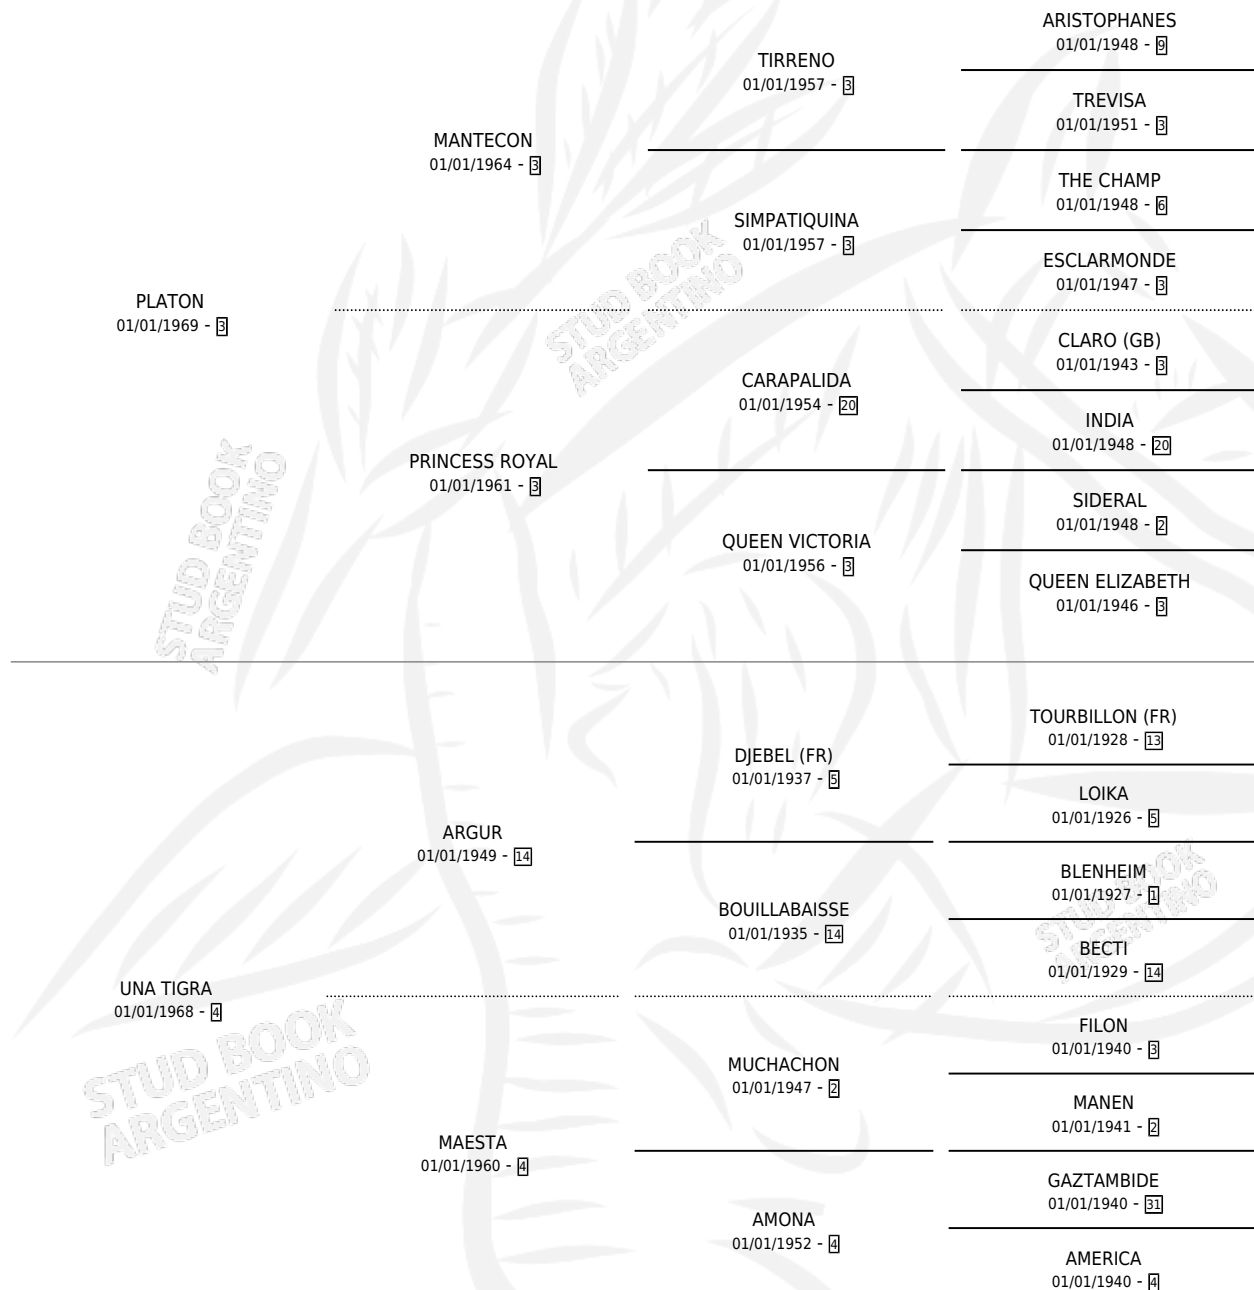

Lugar de nacimiento: Campo particular

Criador: Sin dato

~

HIJOS

	MACHOS	HEMBRAS
6 NACIERON	4	2
4 CORRIERON	3	1
3 GANARON	3	0
0 GANADORES CL	0 GANADORES GR	0 GANADORES G1

PEDIGREE

S

mientos 4 / Efectividad 66.67%

PADRILLO	PRODUCTO	CRIADOR	1ER SERVICIO	ÚLTIMO SERVICIO
CAMAGUEY	Ø		02/09/1989	02/09/1989
PLATICA PROTECTOR	Ø		09/11/1988	09/11/1988
Datos oficiales del Stud Book Argentino CAMAGUEY	CAMA ELASTICA (H Z, 29/10/1988)	SIN DATO	20/11/1987	25/11/1987
LANTIN	PLATQUERO (M Z, 05/11/1986)	SIN DATO	26/11/1985	26/11/1985
LANTIN	LANTON (M Z, 19/11/1984)	SIN DATO		
LANTIN	DON BATTI (M ZN, 14/11/1985)	SIN DATO		