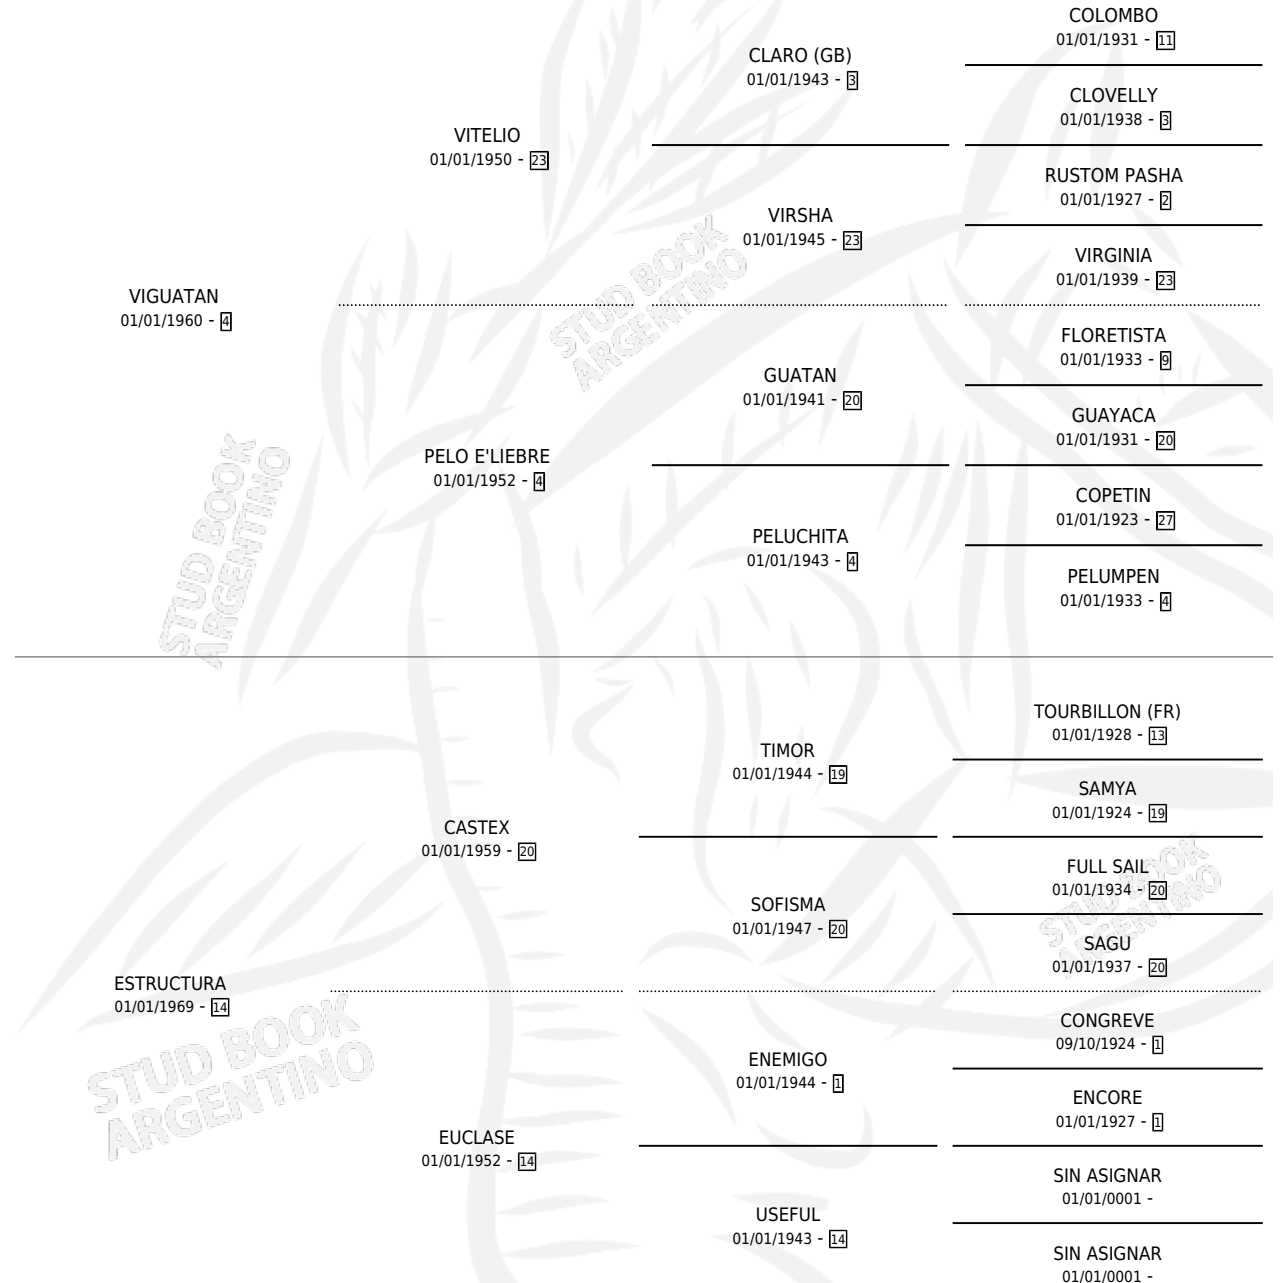

# VARISCA

por VIGUATAN y ESTRUCTURA por CASTEX

Argentina · Hembra · Zaino · SP · 01/01/1978  
Familia 14 · Volumen 30

## ESTADO

TIPIFICACIÓN SANGUÍNEA	✓
TIPIFICACIÓN POR ADN	X
PASAPORTE	X
IDENTIFICACIÓN POR MICROCHIP	X
REPRODUCTOR	✓

**Lugar de nacimiento:** Campo particular

**Criador:** Sin dato

~

## PEDIGREE

S

cimientos 3 / Efectividad 25.00%

PADRILLO	PRODUCTO	CRIADOR	1ER SERVICIO	ÚLTIMO SERVICIO
PENSADO TOSS	Ø		31/12/1995	31/12/1995
<b>VARISCA</b>	Ø		21/12/1994	25/12/1994
MOTILERO	Ø		06/12/1993	10/12/1993
MOTILERO	Ø		03/12/1992	29/12/1992
MOTILERO	Ø		12/12/1991	16/12/1991
JET PLANE	Ø		18/10/1989	16/12/1989
JET PLANE	JET VARISCO (M A, 08/10/1989)	SIN DATO	18/10/1988	18/10/1988
JET PLANE	Ø		12/11/1987	12/11/1987
KING OF FAME	Ø		25/11/1986	27/11/1986
JET PLANE	JET VARI (M A, 16/11/1986)	SIN DATO	02/12/1985	02/12/1985
JET PLANE	JET LUPE (H A, 25/10/1985)	SIN DATO		
JET PLANE	Ø			