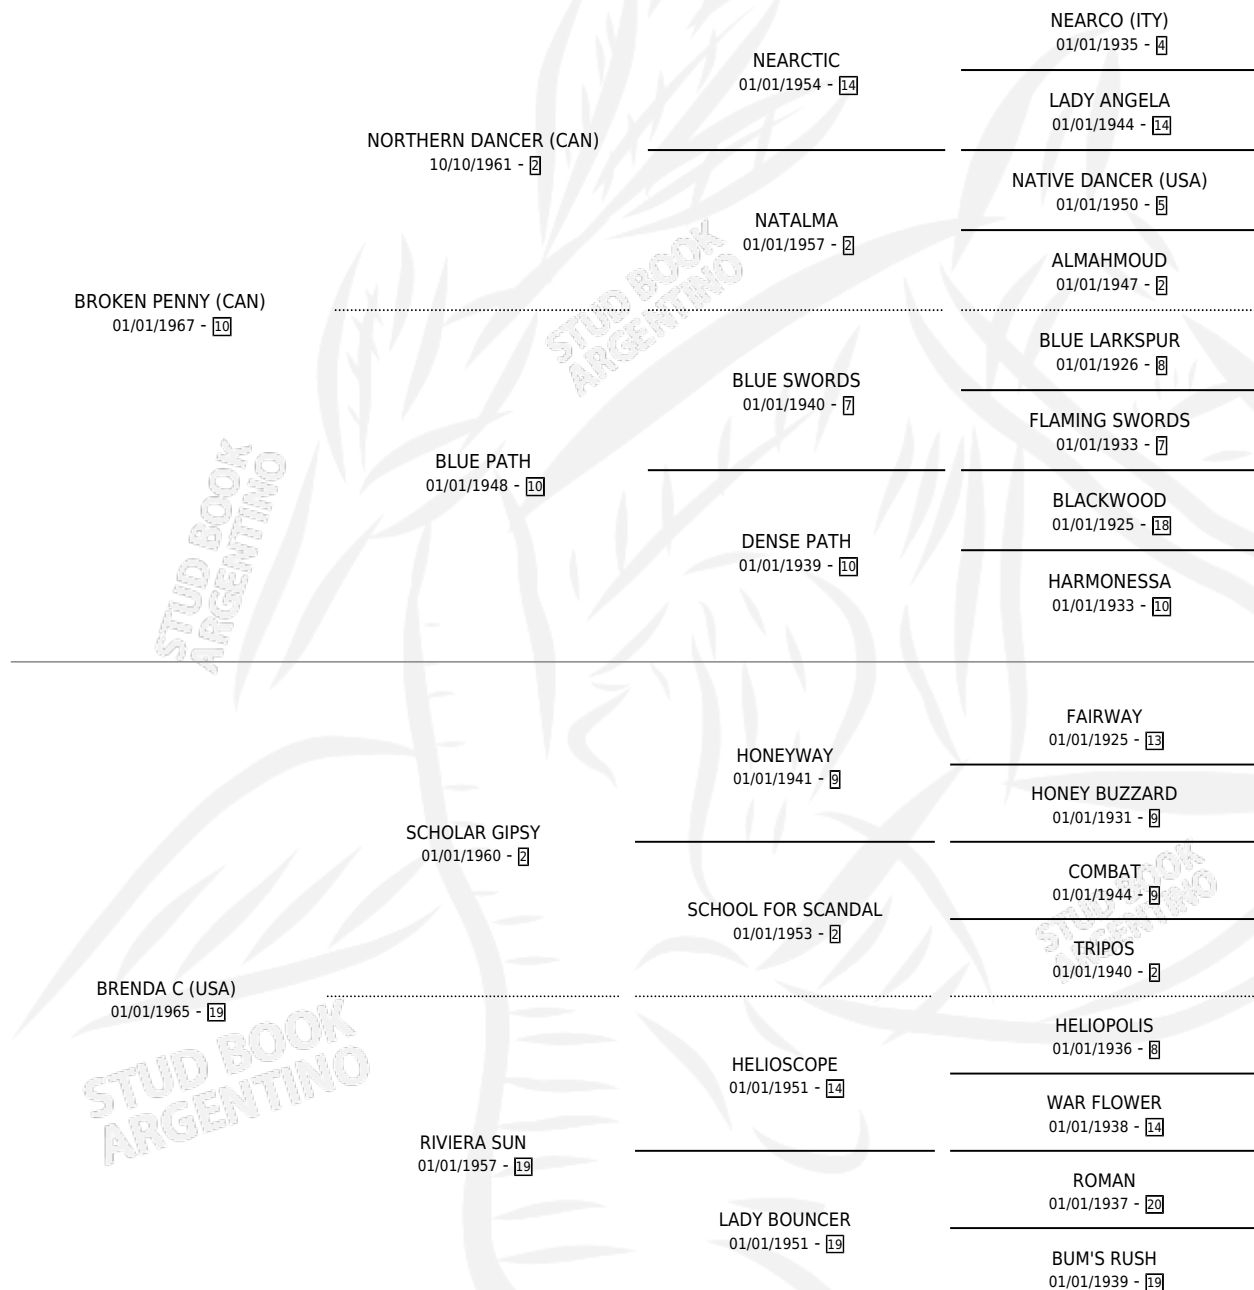

BELLA MOZA

por **BROKEN PENNY (CAN)** y **BRENDA C (USA)** por **SCHOLAR GIPSY**

Argentina · Hembra · Zaino Colorado · SP · 05/10/1978
Familia 19-b · Volumen 30

ESTADO

TIPIFICACIÓN SANGUÍNEA	X
TIPIFICACIÓN POR ADN	X
PASAPORTE	X
IDENTIFICACIÓN POR MICROCHIP	X
REPRODUCTOR	✓

Lugar de nacimiento: Campo particular

Criador: Sin dato

~

HIJOS

	MACHOS	HEMBRAS
6 NACIERON	2	4
1 CORRIERON	1	0
1 GANARON	1	0

0	0	0
GANADORES CL	GANADORES GR	GANADORES G1

PEDIGREE