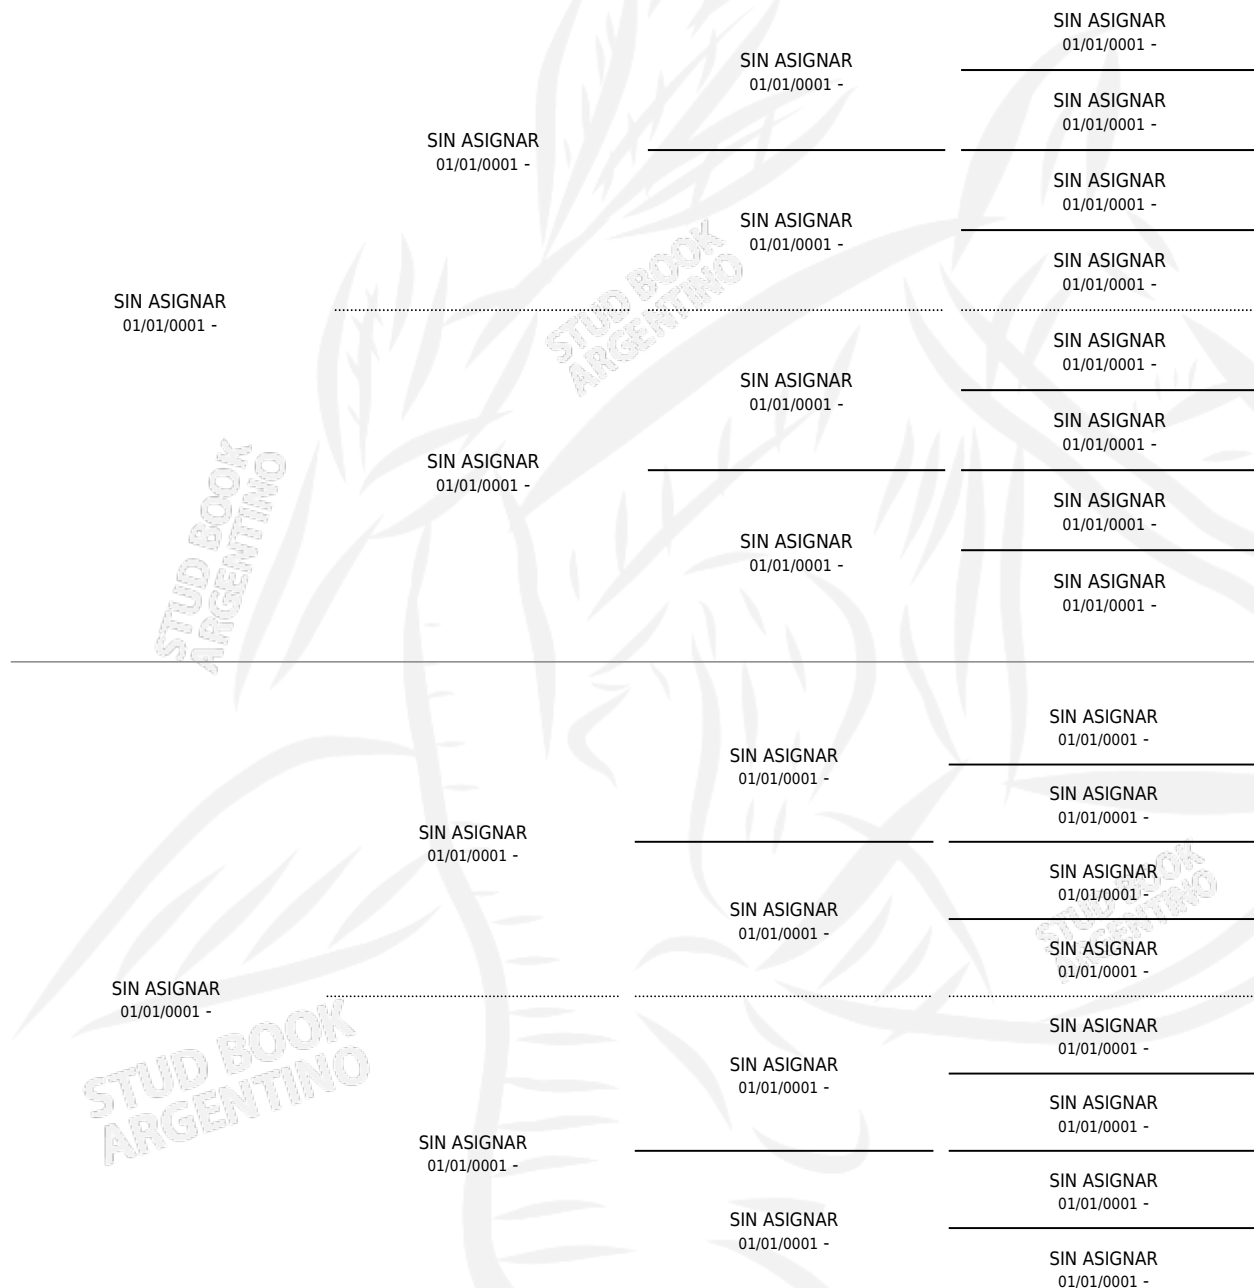

MITO ROJO

por SIN ASIGNAR y SIN ASIGNAR por SIN ASIGNAR

Argentina · Hembra · No Consigna · SP · 01/01/0001
Familia · Volumen web

ESTADO

TIPIFICACIÓN SANGUÍNEA	X
TIPIFICACIÓN POR ADN	X
PASAPORTE	X
IDENTIFICACIÓN POR MICROCHIP	X
REPRODUCTOR	X

Lugar de nacimiento: Campo particular

Criador: Sin dato

PEDIGREE