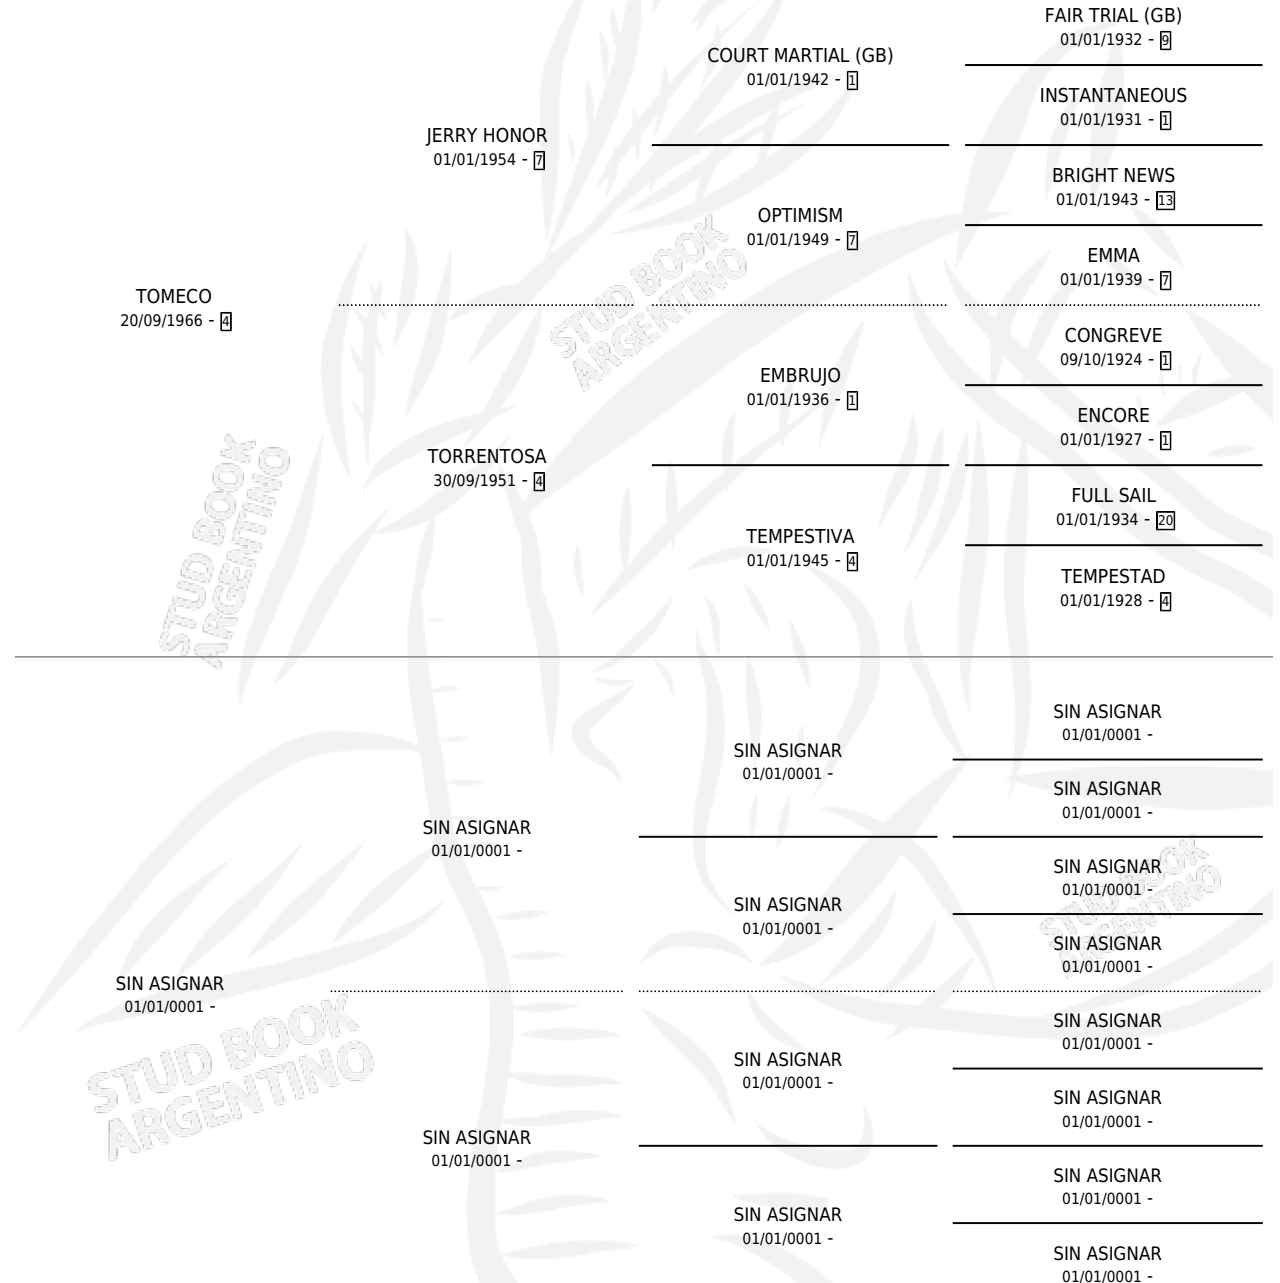

LA TERCA

por **TOMEKO** y **SIN ASIGNAR** por **SIN ASIGNAR**

Argentina · Hembra · Alazan Tostado · SP · 01/01/1978
Familia · Volumen 30

ESTADO

TIPIFICACIÓN SANGUÍNEA	X
TIPIFICACIÓN POR ADN	X
PASAPORTE	X
IDENTIFICACIÓN POR MICROCHIP	X
REPRODUCTOR	✓

Lugar de nacimiento: Campo particular

Criador: Sin dato

PEDIGREE

S

mientos 0 / Efectividad 0.00%

PADRILLO

PRODUCTO

CRIADOR

1ER SERVICIO

ÚLTIMO SERVICIO

CAMARERO

∅

LA TERCA

Datos oficiales del Stud Book Argentino

Documento generado el 04/05/2026

studbook.org.ar