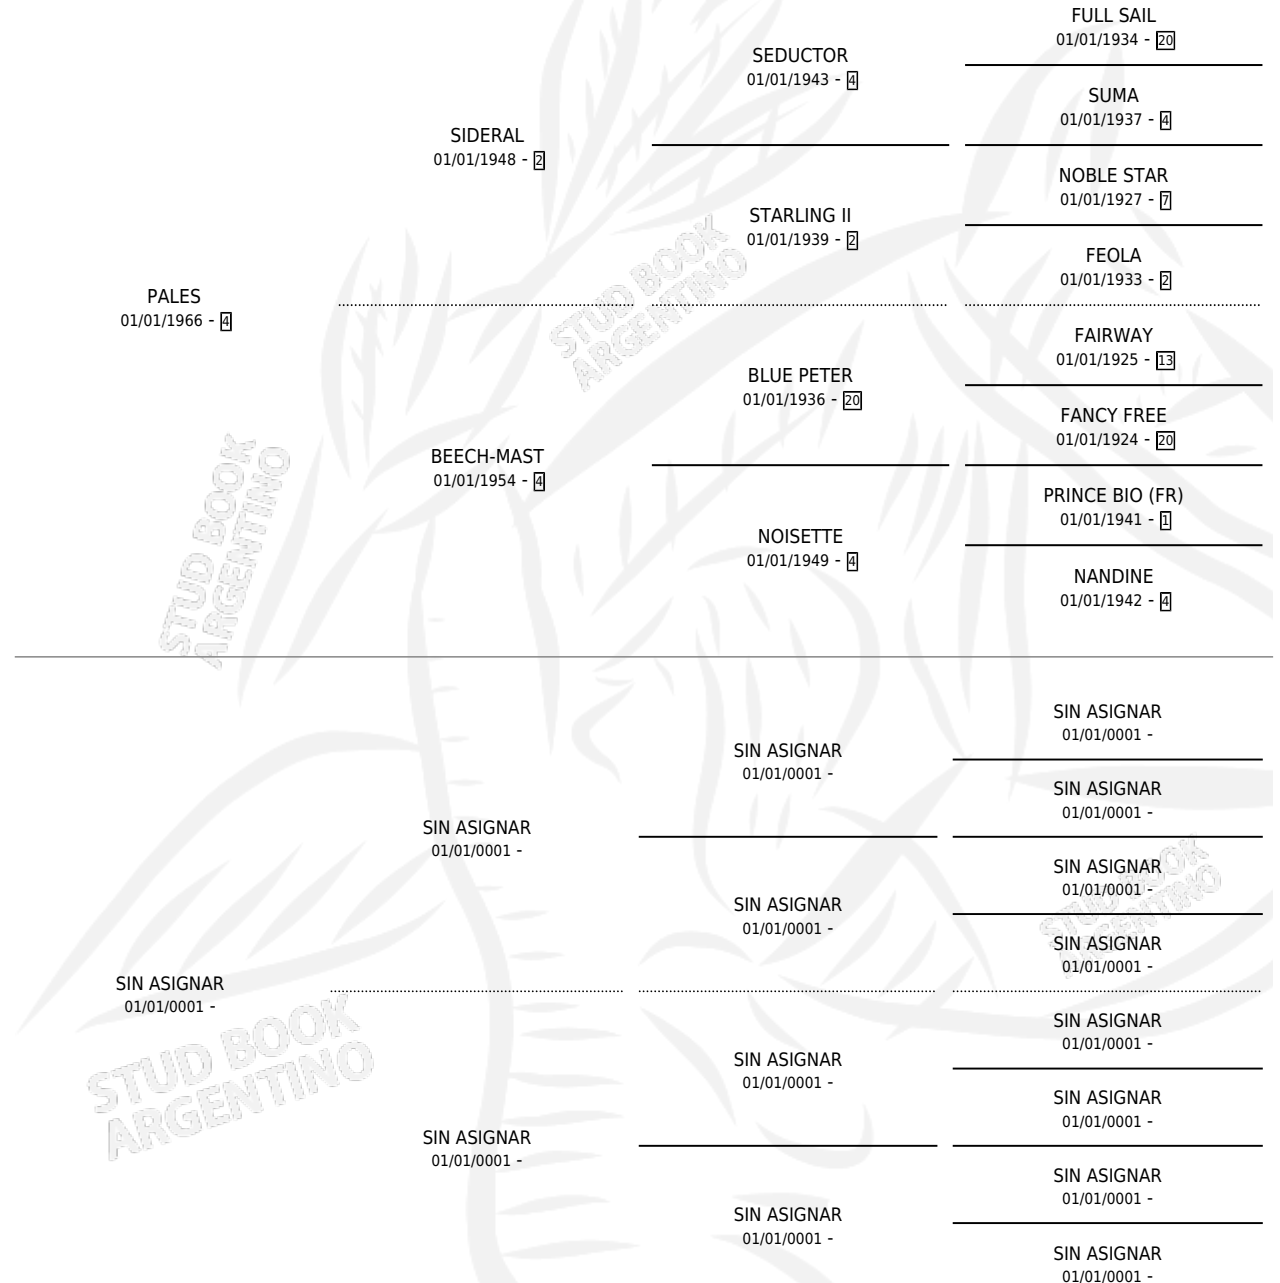

JOLIE BLONDE

por PALES y SIN ASIGNAR por SIN ASIGNAR

Argentina · Hembra · Alazan · SP · 01/01/1978
Familia · Volumen 30

ESTADO

TIPIFICACIÓN SANGUÍNEA	X
TIPIFICACIÓN POR ADN	X
PASAPORTE	X
IDENTIFICACIÓN POR MICROCHIP	X
REPRODUCTOR	✓

Lugar de nacimiento: Campo particular

Criador: Sin dato

~

HIJOS

	MACHOS	HEMBRAS
2 NACIERON	0	2
2 CORRIERON	0	2
1 GANARON	0	1
0 GANADORES CL	0 GANADORES GR	0 GANADORES G1

PEDIGREE

S

mientos 2 / Efectividad 50.00%

PADRILLO	PRODUCTO	CRIADOR	1ER SERVICIO	ÚLTIMO SERVICIO
ALPHADAMUS (GB)	∅		19/08/1986	10/09/1986
JOLIE BLONDE ALPHADAMUS (GB)	∅		25/10/1985	01/12/1985
Datos oficiales del Stud Book Argentino MENGUANTE	MARY MOON (H AT, 20/09/1984)	SIN DATO		
BIG SAFETY studbook.org.ar	GABILORE (H A, 30/09/1985) •MURIÓ EL 24/12/1992•	SIN DATO		