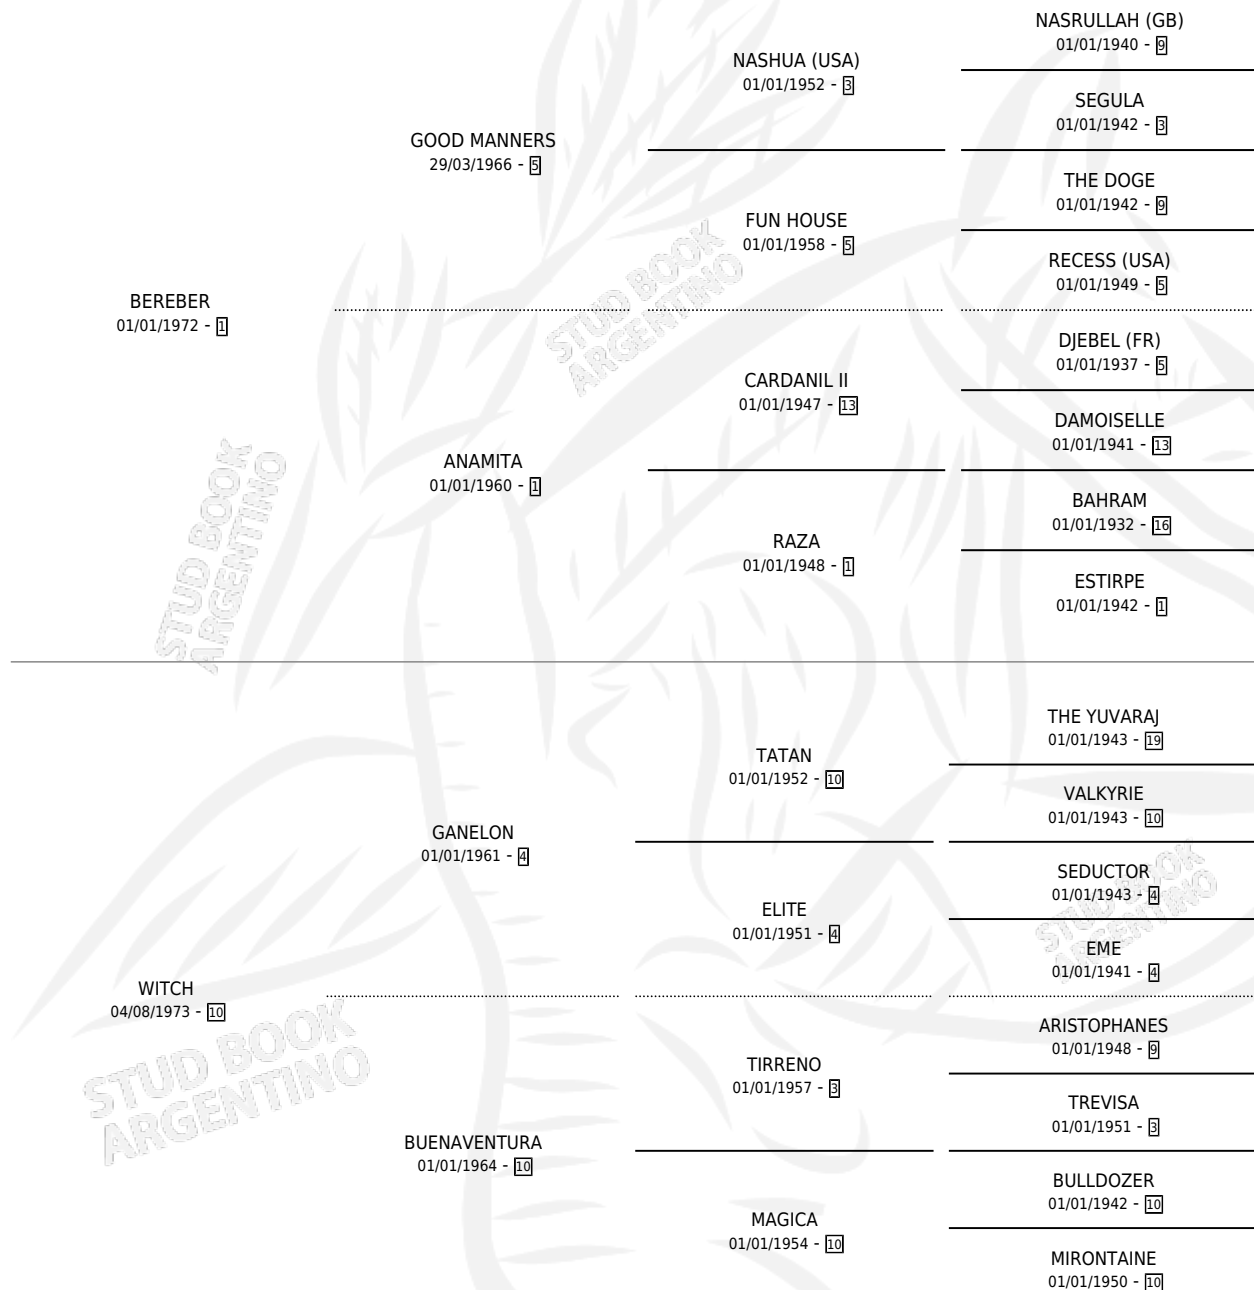

SUPERCHERIA

por **BEREBER** y **WITCH** por **GANELON**

Argentina · Hembra · Alazan · SP · 24/09/1978
Familia 10-d · Volumen 30

ESTADO

TIPIFICACIÓN SANGUÍNEA	X
TIPIFICACIÓN POR ADN	X
PASAPORTE	X
IDENTIFICACIÓN POR MICROCHIP	X
REPRODUCTOR	✓

Lugar de nacimiento: Campo particular

Criador: Sin dato

~

HIJOS

	MACHOS	HEMBRAS
4 NACIERON	2	2
1 CORRIERON	1	0
1 GANARON	1	0
0 GANADORES CL	0 GANADORES GR	0 GANADORES G1

PEDIGREE