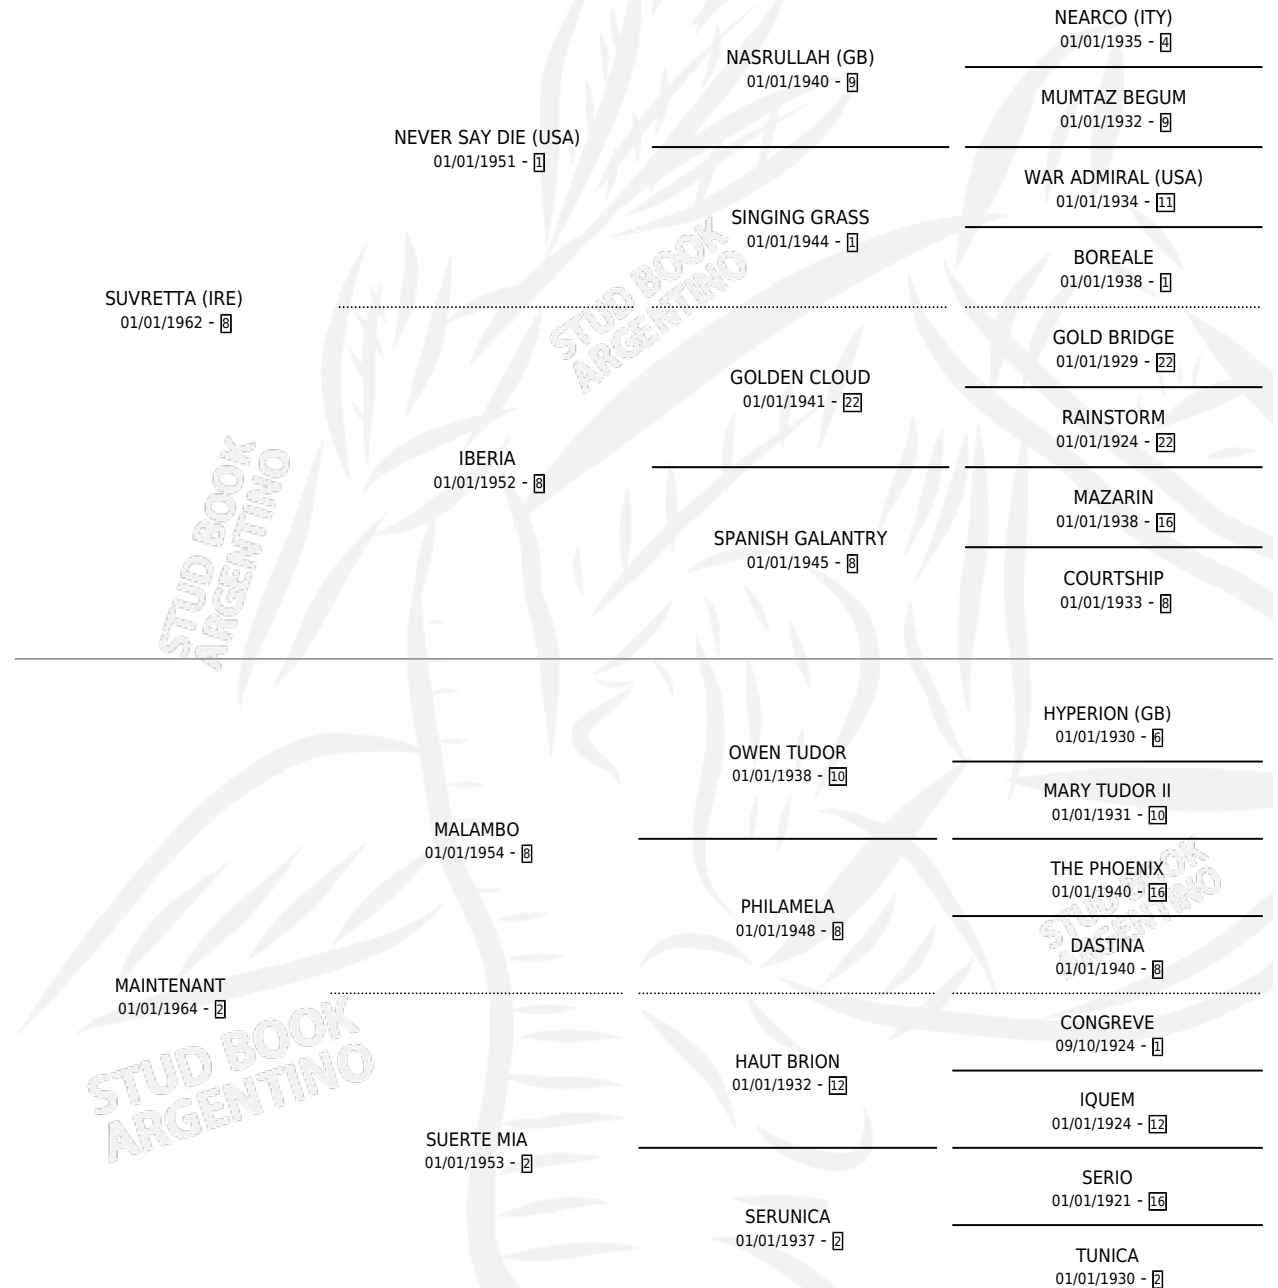

SU NEGRA

por **SUVRETTA (IRE)** y **MAINTENANT** por **MALAMBO**

Argentina · Hembra · Zaino Negro · SP · 05/09/1978
Familia 2-n · Volumen 30

ESTADO

TIPIFICACIÓN SANGUÍNEA	X
TIPIFICACIÓN POR ADN	X
PASAPORTE	X
IDENTIFICACIÓN POR MICROCHIP	X
REPRODUCTOR	✓

Lugar de nacimiento: Campo particular

Criador: Sin dato

~

HIJOS

	MACHOS	HEMBRAS
7 NACIERON	4	3
5 CORRIERON	3	2
2 GANARON	1	1
1 GANADORES CL	0 GANADORES GR	0 GANADORES G1

PEDIGREE