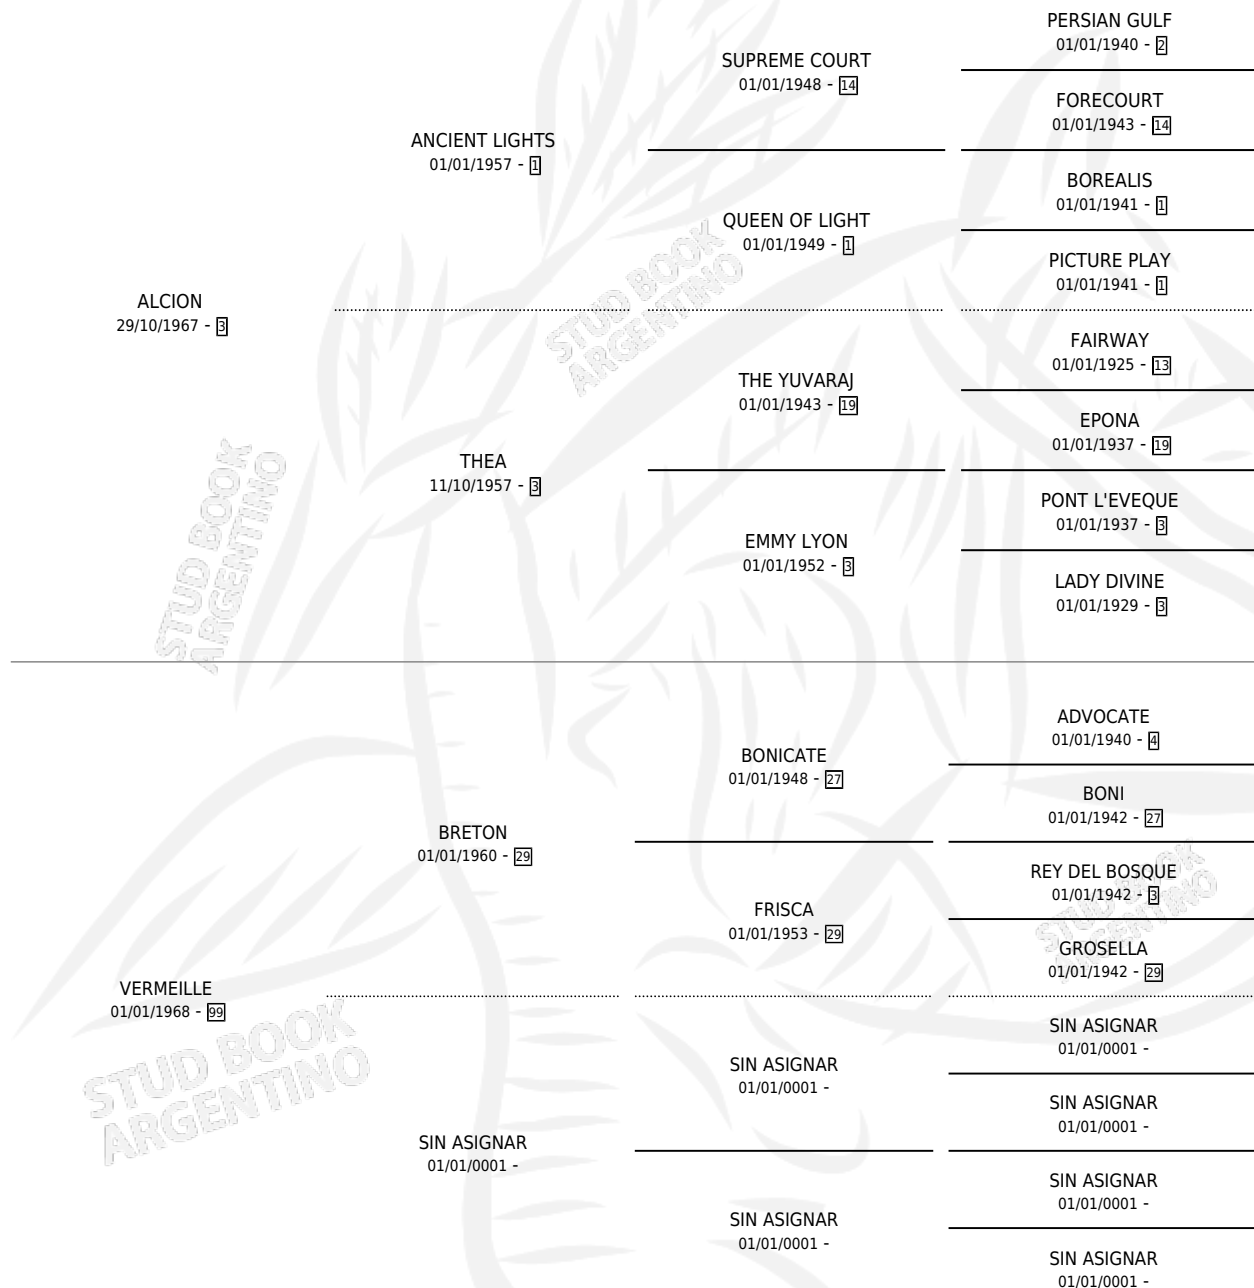

ALVER

por **ALCION** y **VERMEILLE** por **BRETON**

Argentina · Hembra · Zaino Colorado · SP · 01/01/1978
Familia 99 · Volumen 30

ESTADO

TIPIFICACIÓN SANGUÍNEA	X
TIPIFICACIÓN POR ADN	X
PASAPORTE	X
IDENTIFICACIÓN POR MICROCHIP	X
REPRODUCTOR	✓

Lugar de nacimiento: Campo particular

Criador: Sin dato

~

HIJOS

	MACHOS	HEMBRAS
2 NACIERON	2	0
SIN ACTUACIONES		

PEDIGREE