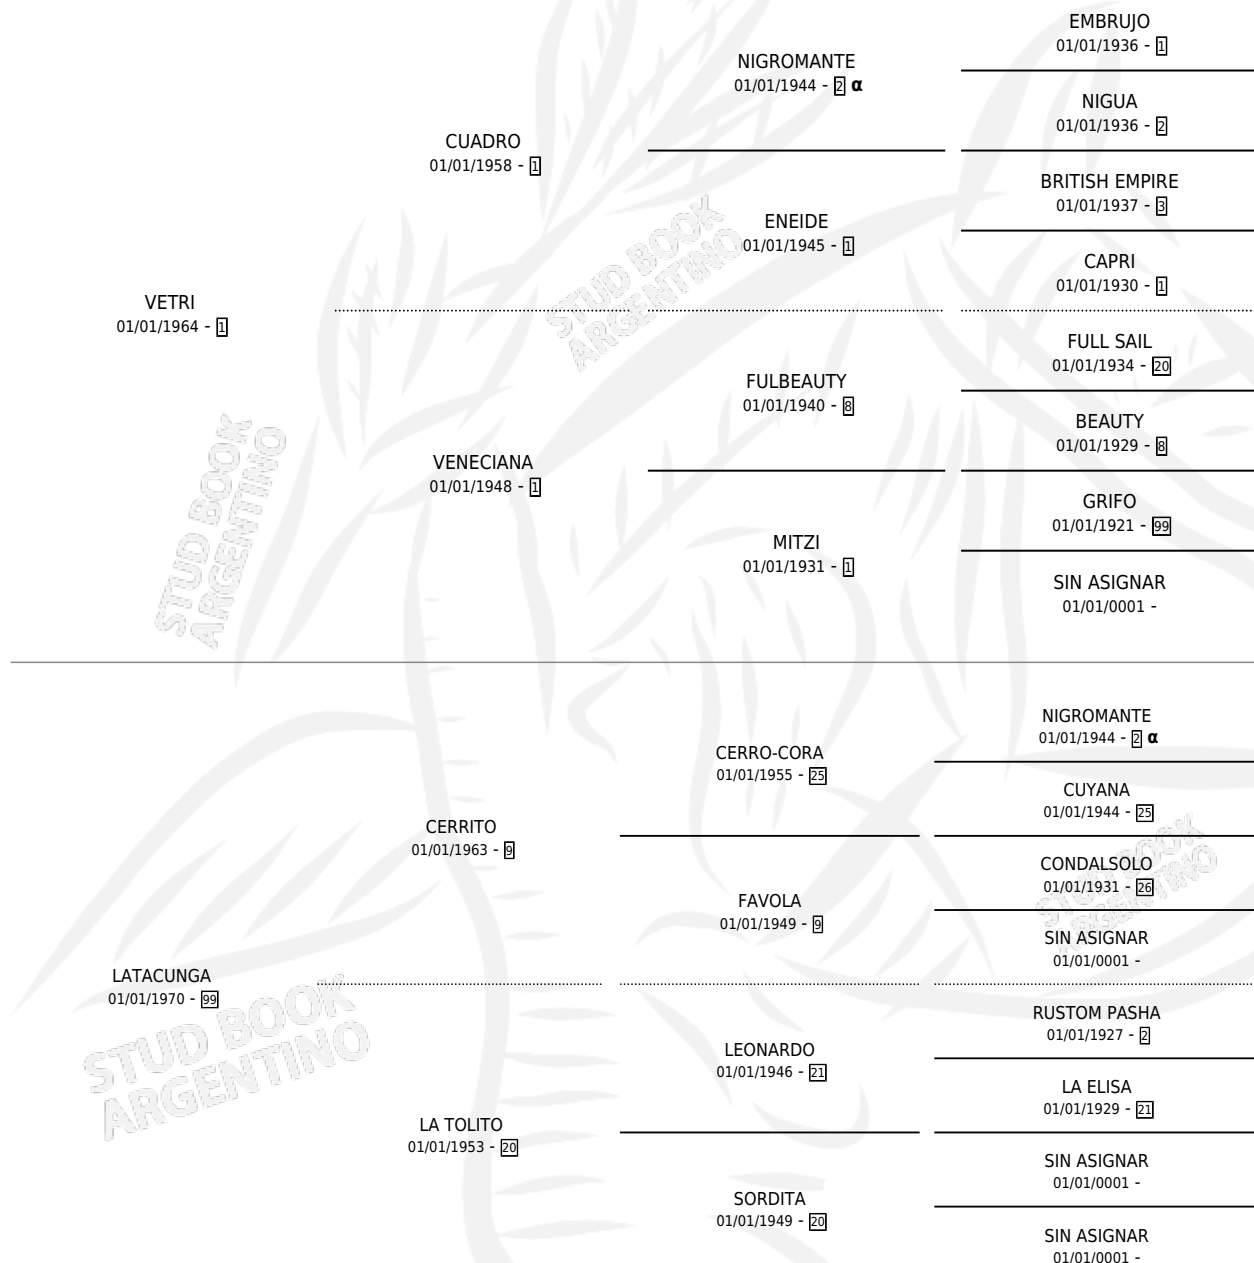

ZORRA LEAL

por VETRI y LATACUNGA por CERRITO

PEDIGREE

Argentina · Hembra · Alazan · SP · 01/01/1978
Familia 99 · Volumen 30

ESTADO

TIPIFICACIÓN SANGUÍNEA	✓
TIPIFICACIÓN POR ADN	X
PASAPORTE	X
IDENTIFICACIÓN POR MICROCHIP	X
REPRODUCTOR	✓

Lugar de nacimiento: Campo particular

Criador: Sin dato

~

HIJOS

	MACHOS	HEMBRAS
6 NACIERON	3	3
3 CORRIERON	2	1
2 GANARON	1	1
0 GANADORES CL	0 GANADORES GR	0 GANADORES G1

INBREEDING : α

S

cimientos 6 / Efectividad 50.00%

PADRILLO	PRODUCTO	CRIADOR	1ER SERVICIO	ÚLTIMO SERVICIO
BAMBOU	Ø		07/11/1995	18/12/1995
ZORRA LEAL	Ø		21/08/1994	21/08/1994
Datos oficiales del Stud Book Argentino	Ø		05/09/1993	25/10/1993
Documentado en studbook.org.ar	ZORRO LLORON (M A, 25/08/1993)	SIN DATO	08/09/1992	08/09/1992
FOXFALL	ZORRO LUMINOSO (M ZD, 30/08/1992)	SIN DATO	04/09/1991	04/09/1991
Documentado en studbook.org.ar				
FOX RED				
FUERO REAL	Ø		09/10/1990	09/10/1990
CON TINTA	ZORRA LUZ (H A, 14/10/1989) •MURIÓ EL 27/12/2000•	SIN DATO	08/10/1988	29/10/1988
CON TINTA	ZORRO LABRADOR (M A, 01/09/1988)	SIN DATO	11/09/1987	11/09/1987
ZORRO RAJADOR	Ø		01/12/1986	01/12/1986
YOUR SIR	ZORRA LINDA (H A, 03/11/1986) •MURIÓ EL 08/11/1989•	SIN DATO	12/09/1985	16/11/1985
CON TINTA	Ø			
CON TINTA	ZORRA LIRICA (H A, 12/09/1984)	SIN DATO		