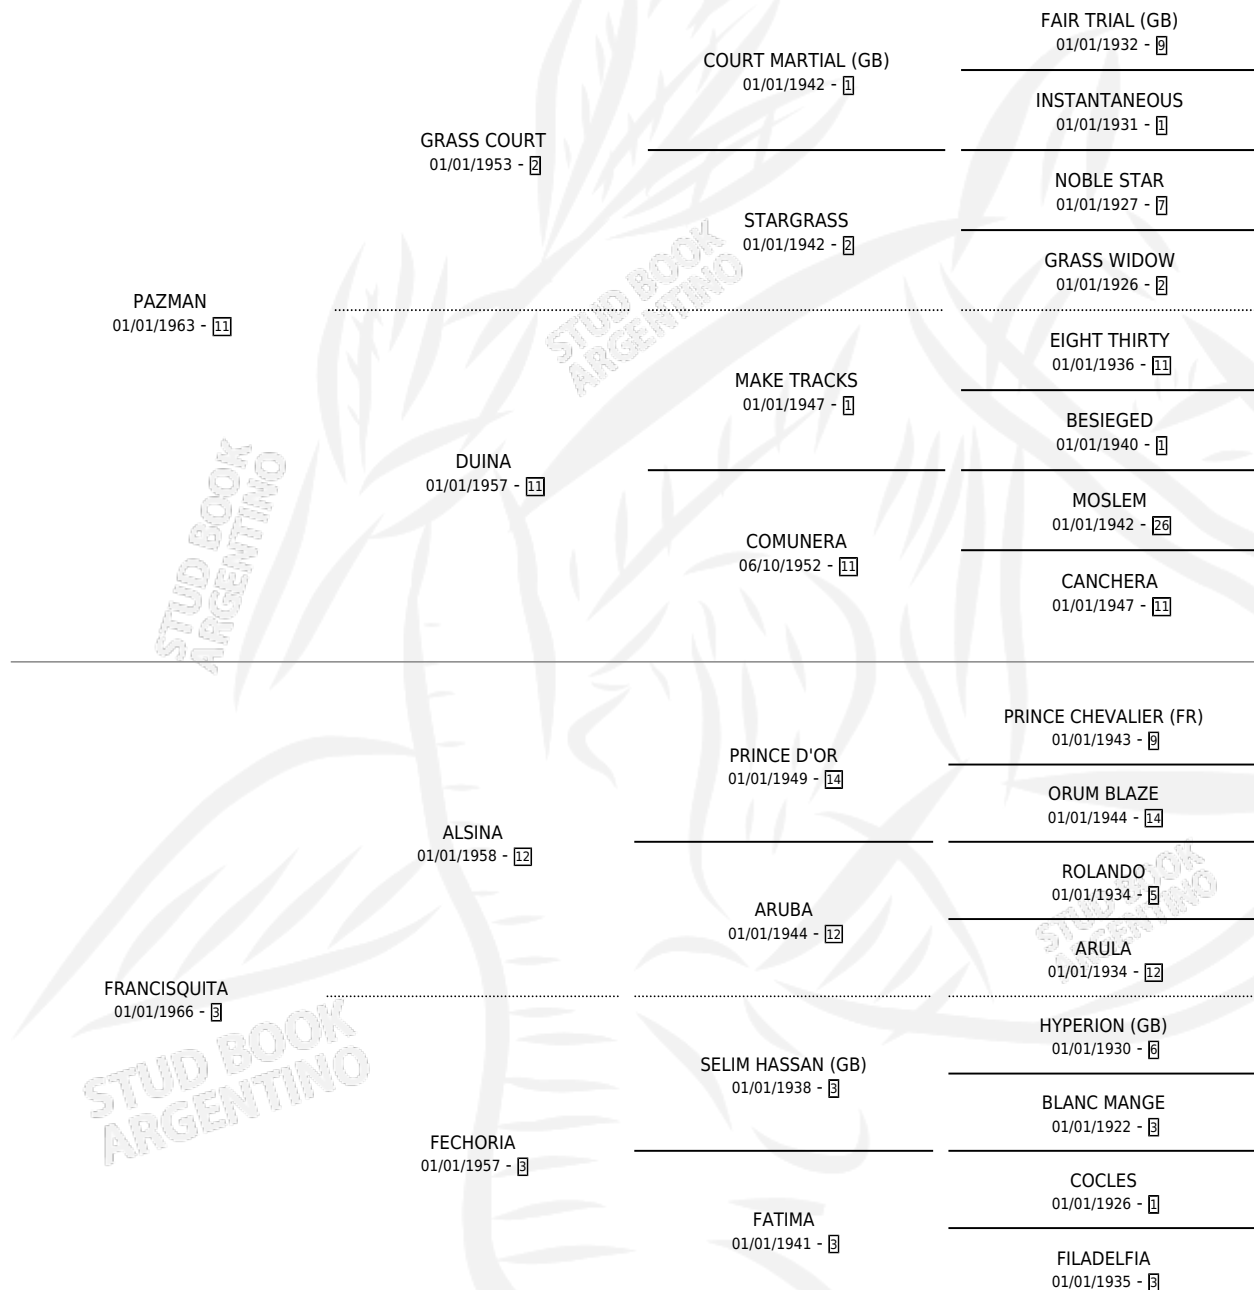

FANEGA

por PAZMAN y FRANCISQUITA por ALSINA

Argentina · Hembra · Alazan · SP · 14/10/1978
Familia 3-n · Volumen 30

ESTADO

TIPIFICACIÓN SANGUÍNEA	X
TIPIFICACIÓN POR ADN	X
PASAPORTE	X
IDENTIFICACIÓN POR MICROCHIP	X
REPRODUCTOR	✓

Lugar de nacimiento: Campo particular

Criador: Sin dato

~

HIJOS

	MACHOS	HEMBRAS
4 NACIERON	1	3
1 CORRIERON	0	1

SIN ACTUACIONES

PEDIGREE

CAMPAÑA

Solo carreras oficiales de Argentina

POR EDAD

EDAD	CC	1°	2°	3°	4°	5°	NP	CLC	CLG	CLCG1	CLGG1	IMPORTE	GANANCIA / CC
4 AÑOS	2	2	0	0	0	0	0	0	0	0	0	\$0	\$0
TOTALES	2	2	0	0	0	0	0	0	0	0	0	\$0	\$0
%		100%	0.0%	0.0%	0.0%	0.0%	0.0%	0.0%	0.0%	0.0%	0.0%		