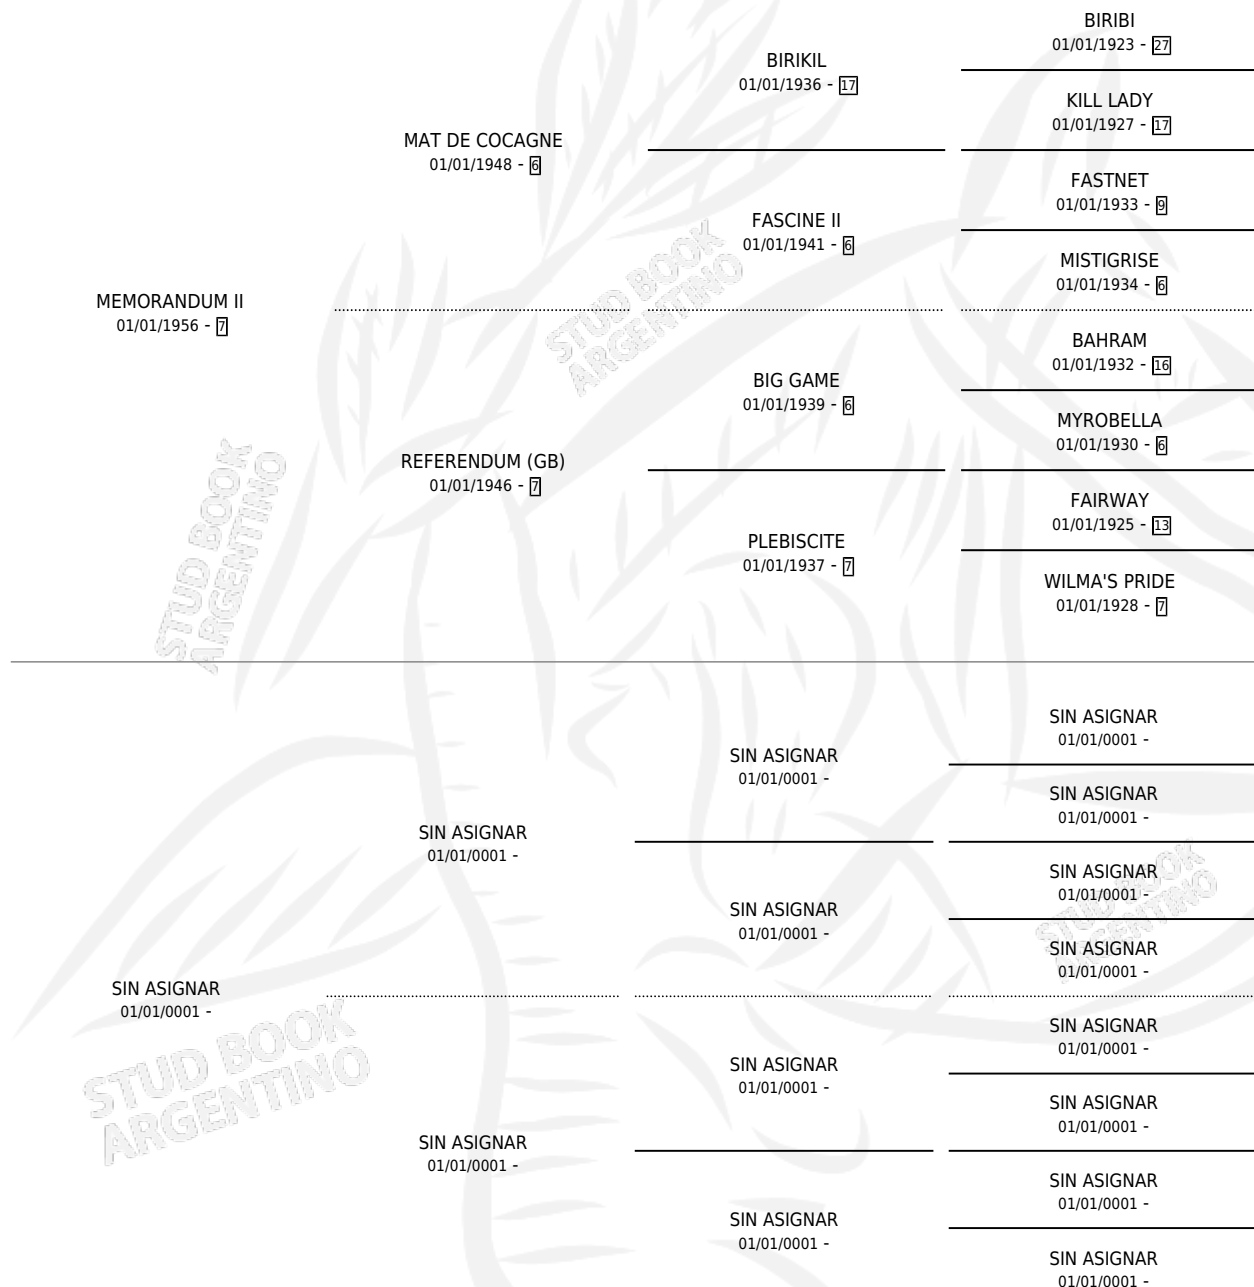

ARAXES

por MEMORANDUM II y SIN ASIGNAR por SIN ASIGNAR

Argentina · Macho · Alazan · SP · 01/01/1964
Familia · Volumen 25

ESTADO

TIPIFICACIÓN SANGUÍNEA	X
TIPIFICACIÓN POR ADN	X
PASAPORTE	X
IDENTIFICACIÓN POR MICROCHIP	X
REPRODUCTOR	✓

Lugar de nacimiento: Campo particular

Criador: Sin dato

~

HIJOS

	MACHOS	HEMBRAS
3 NACIERON	2	1
SIN ACTUACIONES		

PEDIGREE

SERVICIOS PADRILLO

TEMPORADA	HARAS	SERVICIO	NAC.	EFFECTIVIDAD
0	IMPORTADO EN VIENTRE	8	3	37.50 %