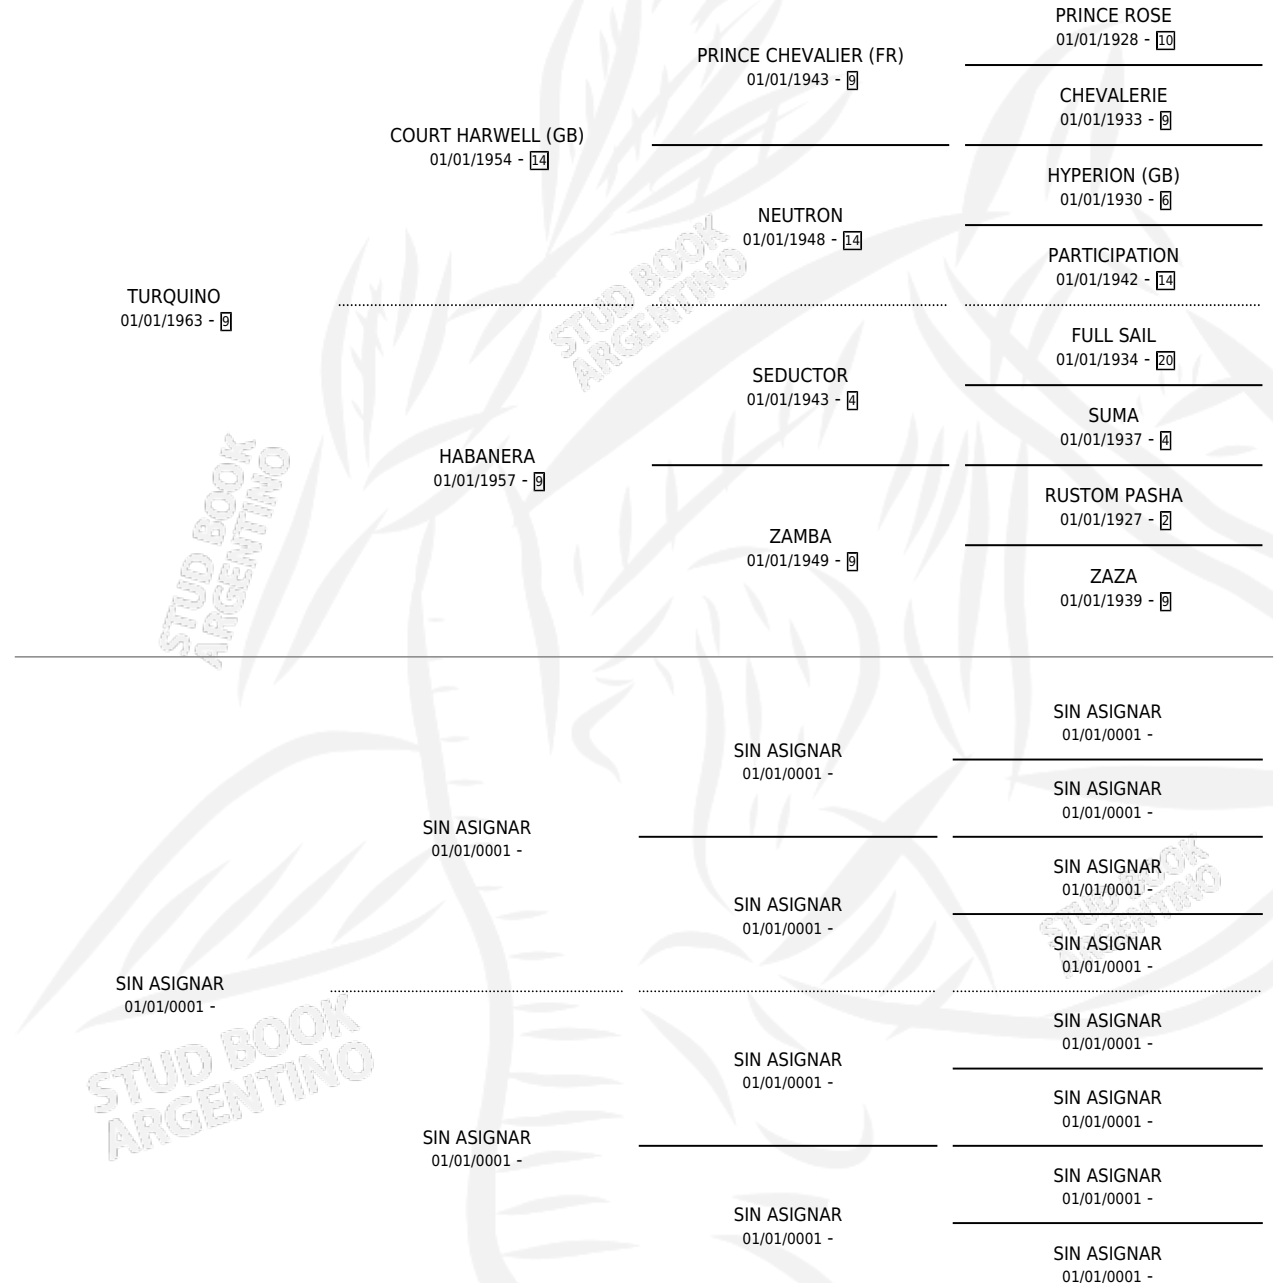

TAN PINTONA

por **TURQUINO** y **SIN ASIGNAR** por **SIN ASIGNAR**

Argentina · Hembra · Zaino · SP · 25/09/1978
Familia · Volumen 30

ESTADO

TIPIFICACIÓN SANGUÍNEA	X
TIPIFICACIÓN POR ADN	X
PASAPORTE	X
IDENTIFICACIÓN POR MICROCHIP	X
REPRODUCTOR	✓

Lugar de nacimiento: Campo particular

Criador: Sin dato

~

HIJOS

	MACHOS	HEMBRAS
3 NACIERON	2	1
1 CORRIERON	1	0
1 GANARON	1	0
0 GANADORES CL	0 GANADORES GR	0 GANADORES G1

PEDIGREE