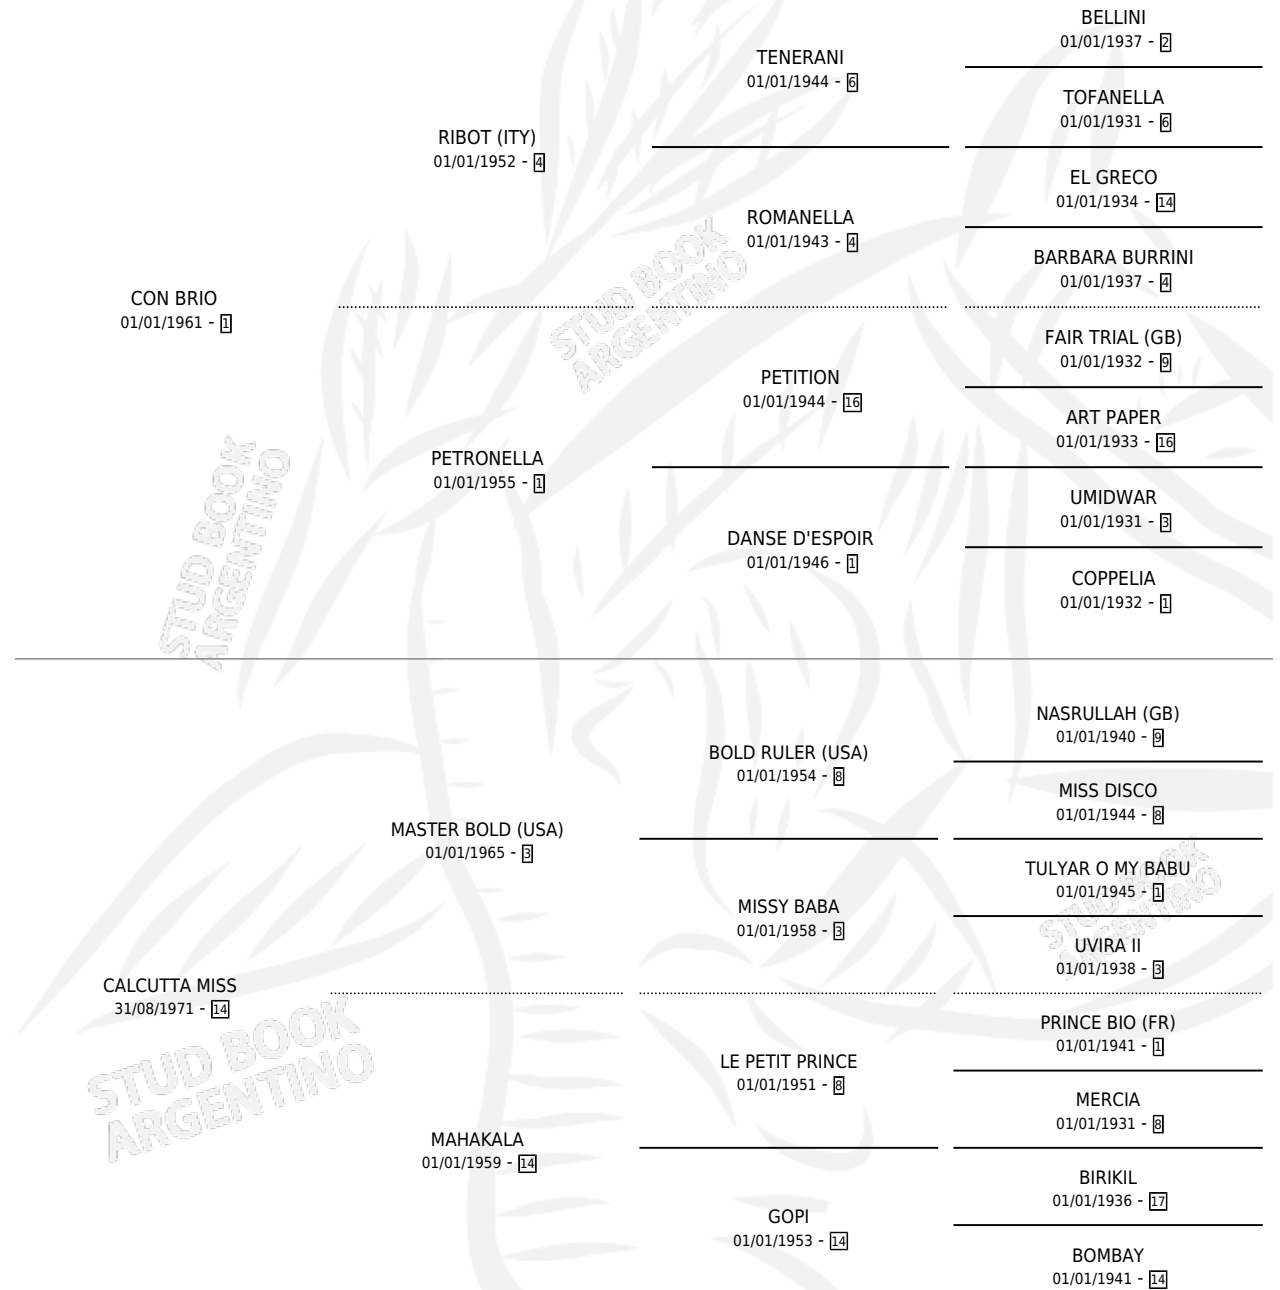

CALCADO

por CON BRIO y CALCUTTA MISS por MASTER BOLD (USA)

Argentina · Macho · Alazan · SP · 19/09/1978
Familia 14 · Volumen 30

ESTADO

TIPIFICACIÓN SANGUÍNEA	X
TIPIFICACIÓN POR ADN	X
PASAPORTE	X
IDENTIFICACIÓN POR MICROCHIP	X
REPRODUCTOR	X

Lugar de nacimiento: Campo particular
Criador: Sin dato

PEDIGREE

CAMPAÑA

Solo carreras oficiales de Argentina

POR EDAD

EDAD	CC	1°	2°	3°	4°	5°	NP	CLC	CLG	CLCG1	CLGG1	IMPORTE	GANANCIA / CC
3 AÑOS	1	1	0	0	0	0	0	0	0	0	0	\$0	\$0
4 AÑOS	1	1	0	0	0	0	0	0	0	0	0	\$0	\$0
TOTALES	2	2	0	0	0	0	0	0	0	0	0	\$0	\$0
%		100%	0.0%	0.0%	0.0%	0.0%	0.0%	0.0%	0.0%	0.0%	0.0%		