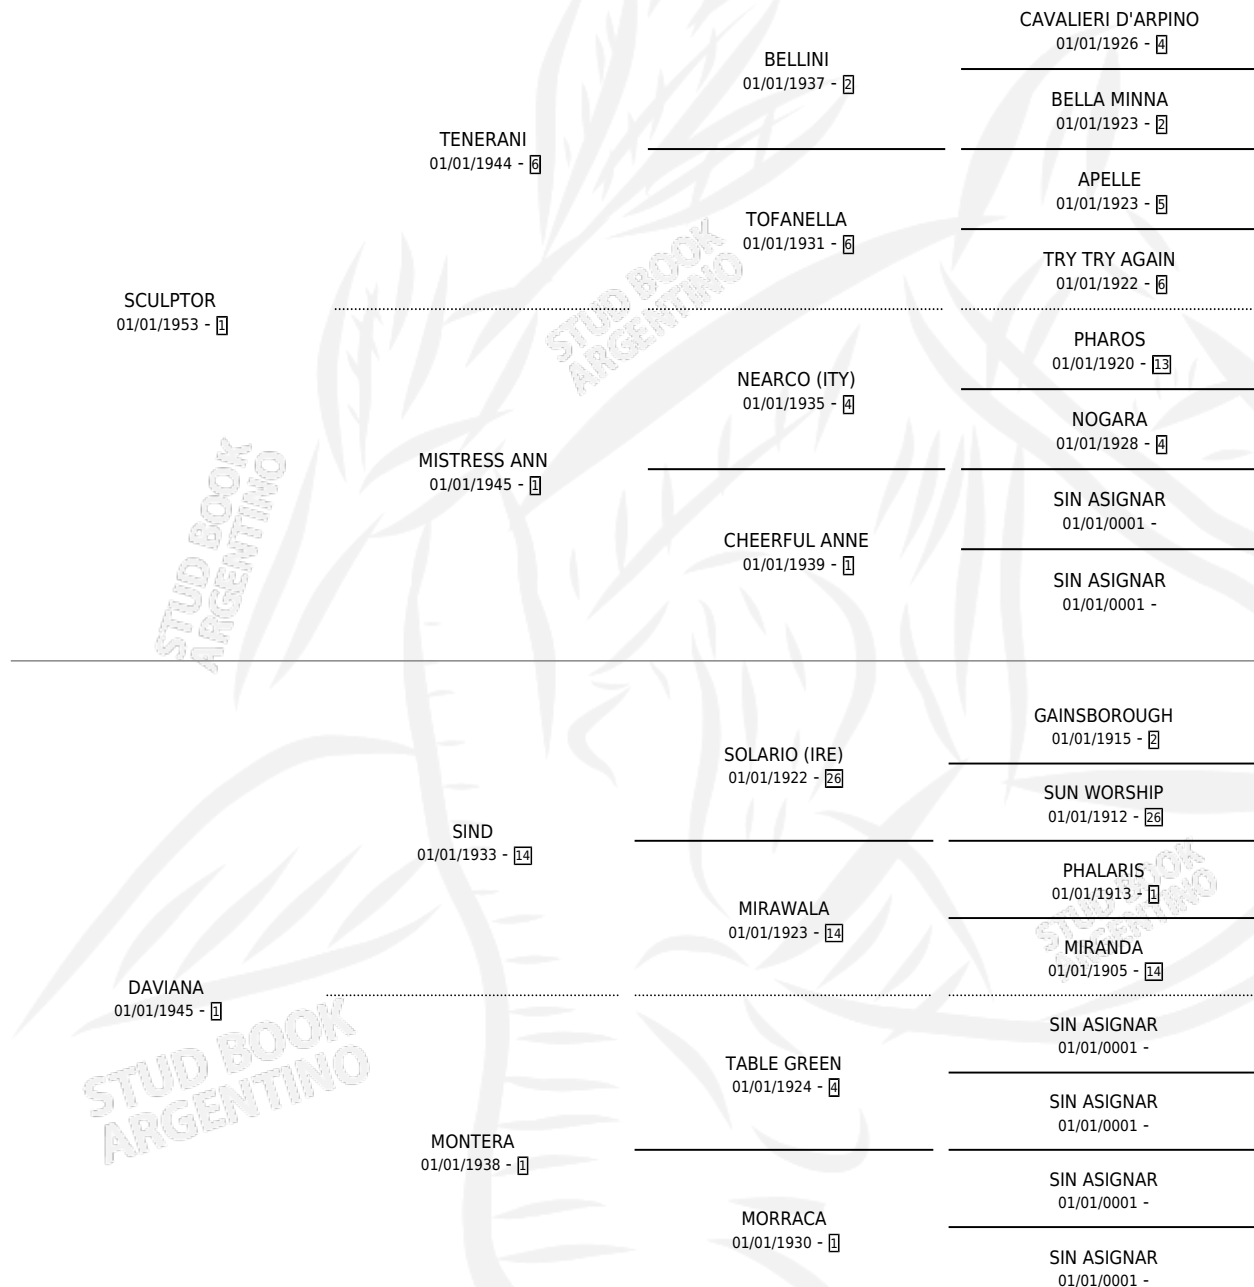

ATHEN

por **SCULPTOR** y **DAVIANA** por **SIND**

Argentina · Hembra · Alazan · SP · 01/01/1964
Familia 1-j · Volumen 25

ESTADO

TIPIFICACIÓN SANGUÍNEA	X
TIPIFICACIÓN POR ADN	X
PASAPORTE	X
IDENTIFICACIÓN POR MICROCHIP	X
REPRODUCTOR	✓

Lugar de nacimiento: Campo particular

Criador: Sin dato

~

HIJOS

	MACHOS	HEMBRAS
3 NACIERON	2	1
2 CORRIERON	1	1
2 GANARON	1	1
0 GANADORES CL	0 GANADORES GR	0 GANADORES G1

PEDIGREE

S

mientos 1 / Efectividad 33.33%

PADRILLO	PRODUCTO	CRIADOR	1ER SERVICIO	ÚLTIMO SERVICIO
VOLCANUS (USA)	∅		20/10/1985	24/10/1985
ATHEN VOLCANUS (USA)	VOLTHEN (M A, 24/09/1984) •MURIÓ EL 20/10/1984•	SIN DATO		
VOLCANUS (USA)	∅			

Datos oficiales del Stud Book Argentino