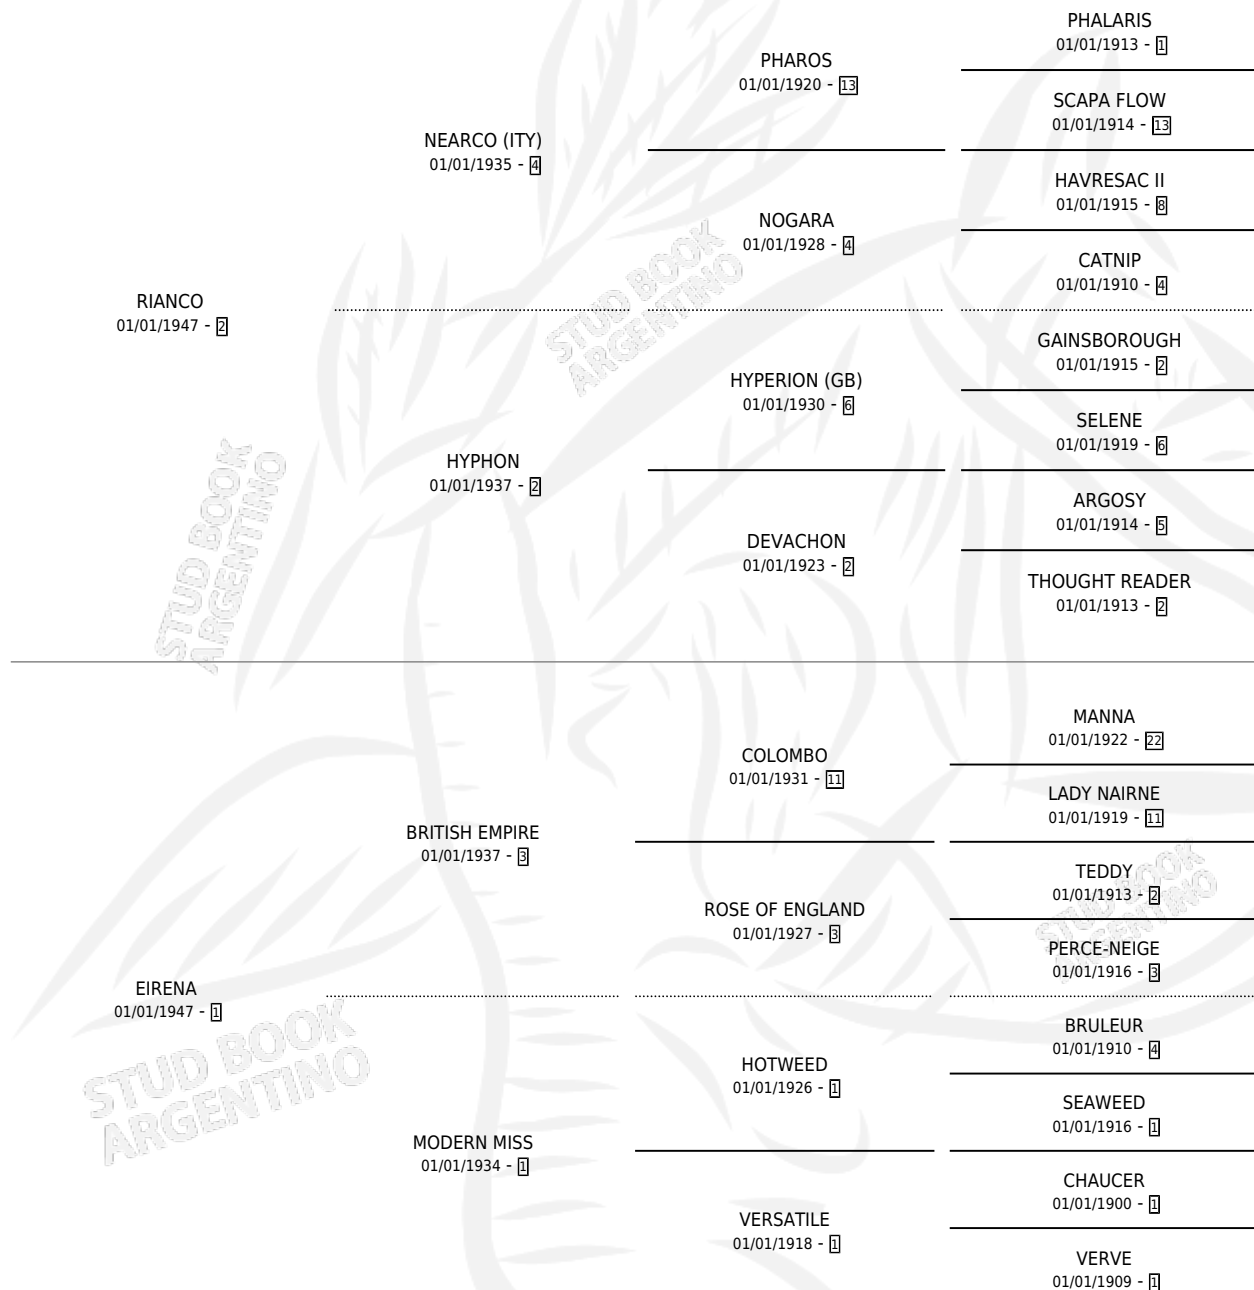

RIANSE

por RIANCO y EIRENA por BRITISH EMPIRE

Argentina · Hembra · Zaino · SP · 01/01/1952
Familia 1-I · Volumen 21

ESTADO

TIPIFICACIÓN SANGUÍNEA	X
TIPIFICACIÓN POR ADN	X
PASAPORTE	X
IDENTIFICACIÓN POR MICROCHIP	X
REPRODUCTOR	X

Lugar de nacimiento: Campo particular

Criador: Sin dato

~

HIJOS

	MACHOS	HEMBRAS
6 NACIERON	2	4
SIN ACTUACIONES		

PEDIGREE