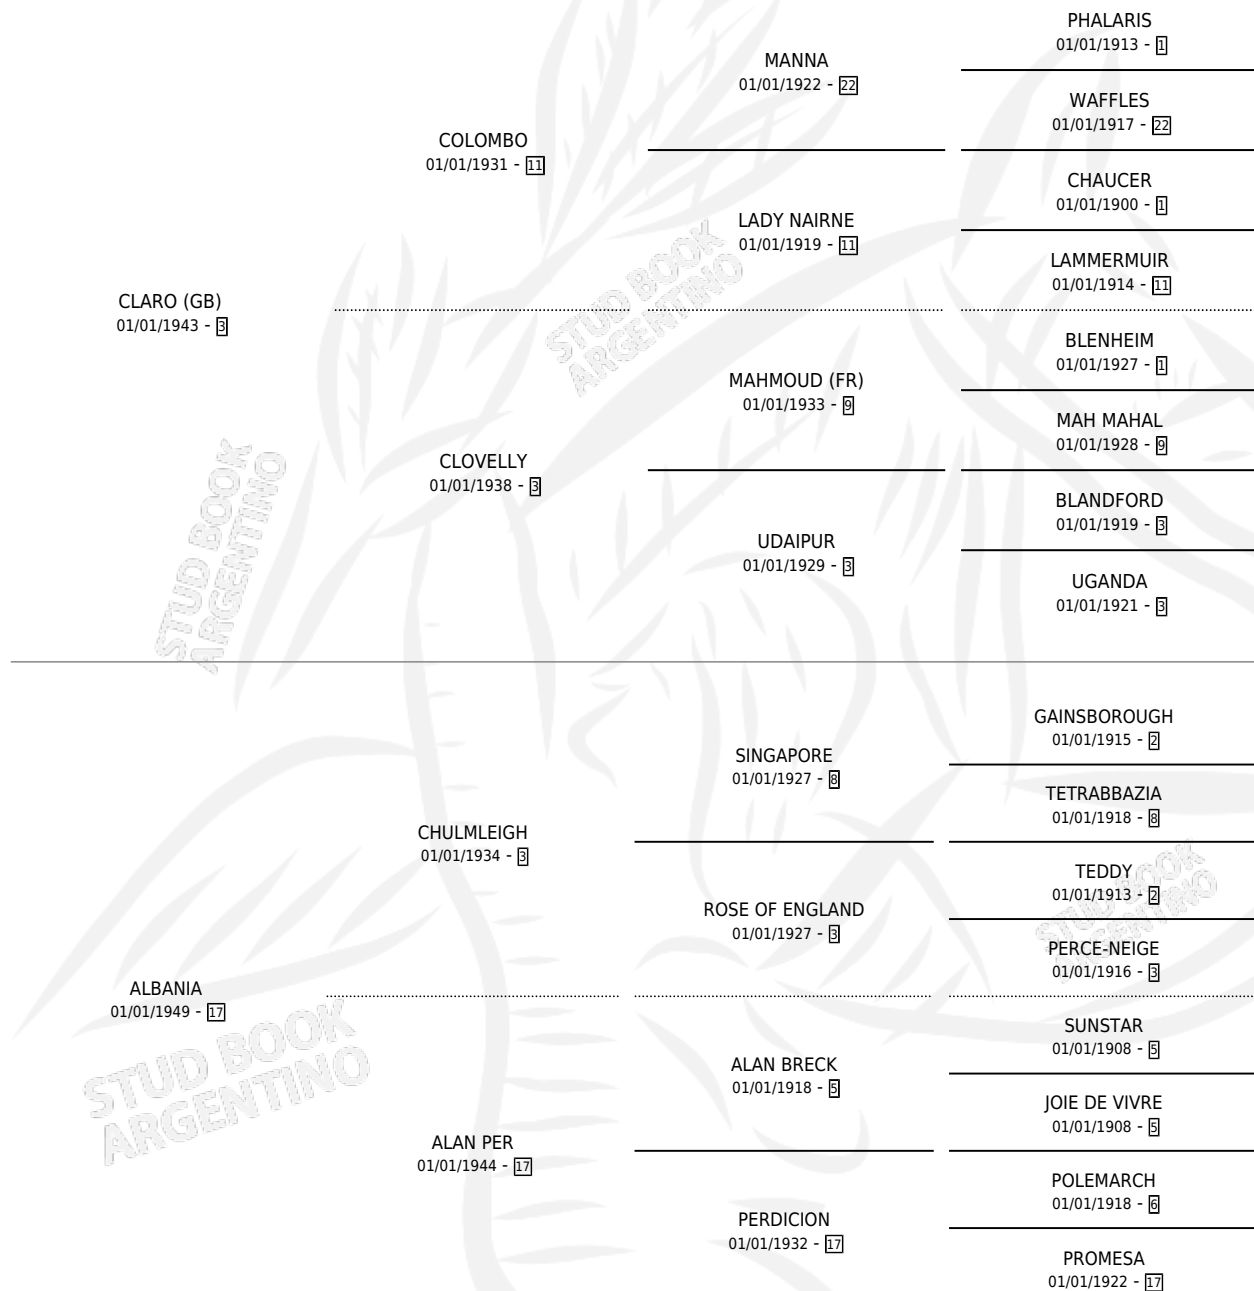

ILIRIA

por **CLARO (GB)** y **ALBANIA** por **CHULMLEIGH**

Argentina · Hembra · Zaino Colorado · SP · 09/08/1956
Familia 17-c · Volumen 22

ESTADO

TIPIFICACIÓN SANGUÍNEA	X
TIPIFICACIÓN POR ADN	X
PASAPORTE	X
IDENTIFICACIÓN POR MICROCHIP	X
REPRODUCTOR	✓

Lugar de nacimiento: Campo particular

Criador: Sin dato

~

HIJOS

	MACHOS	HEMBRAS
11 NACIERON	5	6
4 CORRIERON	1	3
4 GANARON	1	3
0 GANADORES CL	0 GANADORES GR	0 GANADORES G1

PEDIGREE

S

cimientos 11 / Efectividad 73.33%

PADRILLO	PRODUCTO	CRIADOR	1ER SERVICIO	ÚLTIMO SERVICIO
RESUELLO	HUIJA (H ZC, 31/08/1962) •MURIÓ EL 01/07/1994•		SIN DATO	
MALAMBO	LA CORTEJADA (H ZD, 12/09/1976)		SIN DATO	
MALAMBO	LA BAMBA (H ZN, 06/09/1975) •MURIÓ EL 14/12/1990•		SIN DATO	
MALAMBO	MUSETTA (H Z, 03/08/1974) •MURIÓ EL 01/07/2006•		SIN DATO	
MALAMBO	MALEVO (M Z, 28/07/1973) •MURIÓ EL 01/07/2005•		SIN DATO	
MALAMBO	MILONGUITA (H A, 06/09/1970) •MURIÓ EL 30/12/2004•		LA BIZNAGA	
MALAMBO	INTREPID (M Z, 14/11/1968) •MURIÓ EL 03/01/1973•		SIN DATO	
MALAMBO	REJUCICO (M Z, 31/07/1967) •MURIÓ EL 01/07/1999•		SIN DATO	
MALAMBO	MALEVAJE (M ZC, 09/08/1966) •MURIÓ EL 01/07/1998•		SIN DATO	
MALAMBO	MINDARI (M ZC, 09/07/1965) •MURIÓ EL 01/07/1997•		SIN DATO	
MALAMBO	MEDIA CAÑA (H ZC, 11/08/1963) •MURIÓ EL 01/07/1995•		SIN DATO	
MALAMBO	∅			