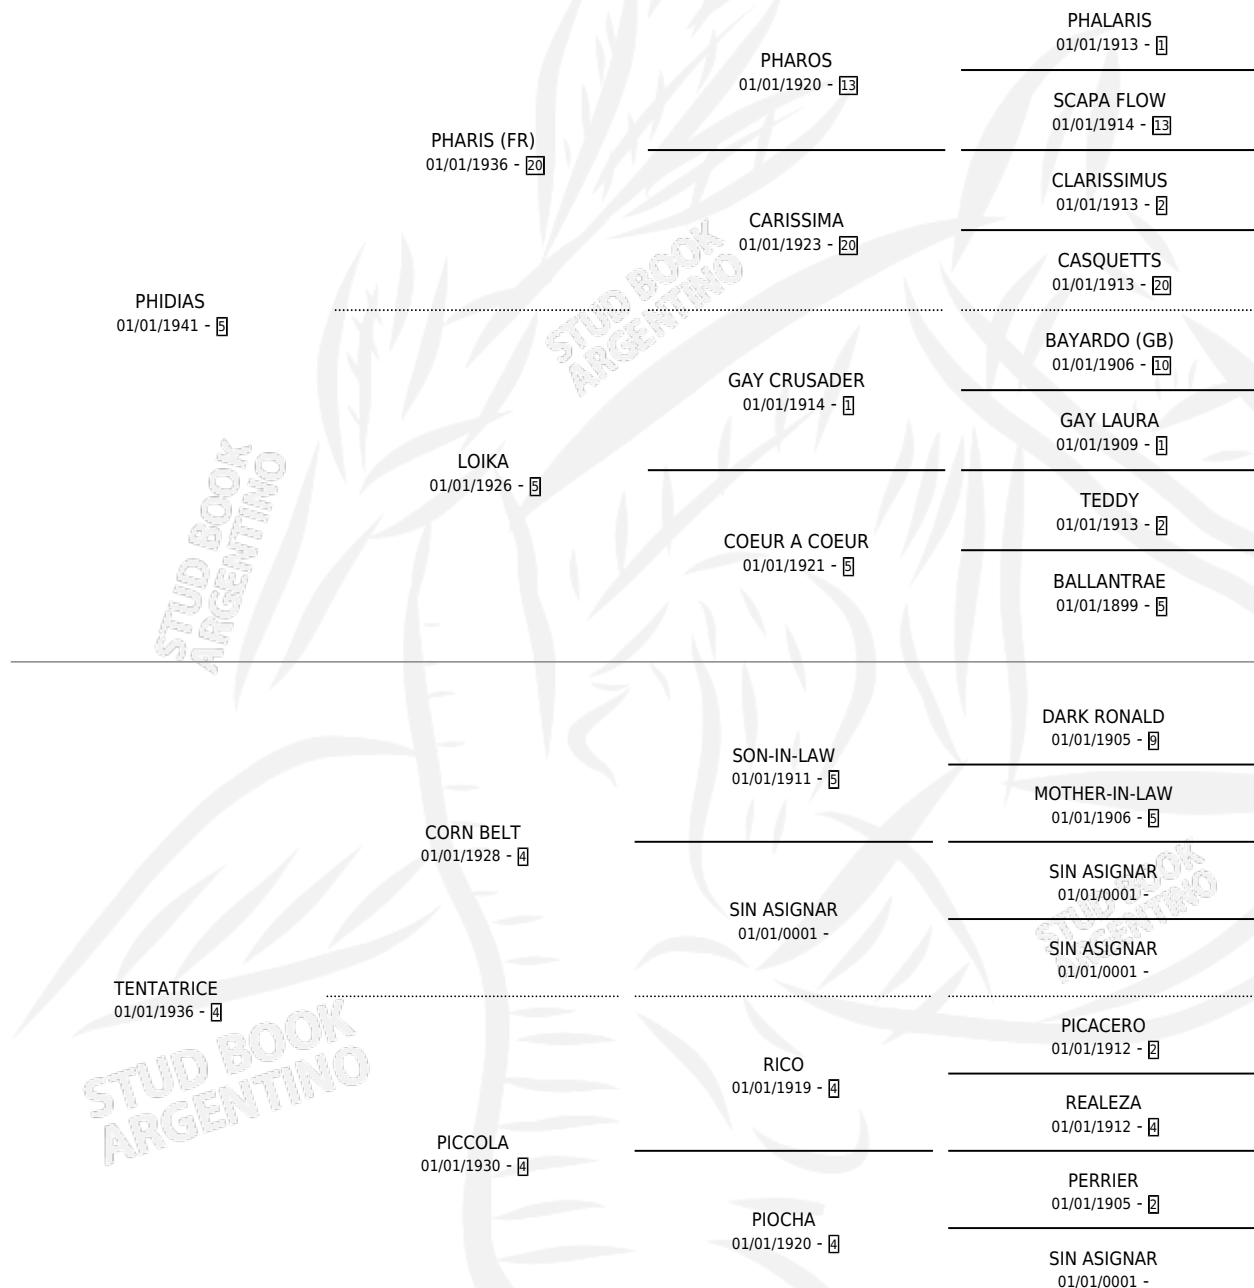

PEMBA

por PHIDIAS y TENTATRICE por CORN BELT

Argentina · Hembra · Zaino Colorado · SP · 01/01/1948
Familia 4-k · Volumen 20

ESTADO

TIPIFICACIÓN SANGUÍNEA	X
TIPIFICACIÓN POR ADN	X
PASAPORTE	X
IDENTIFICACIÓN POR MICROCHIP	X
REPRODUCTOR	X

Lugar de nacimiento: Campo particular

Criador: Sin dato

~

HIJOS

	MACHOS	HEMBRAS
6 NACIERON	0	6
SIN ACTUACIONES		

PEDIGREE

PEMBA

Datos oficiales del Stud Book Argentino