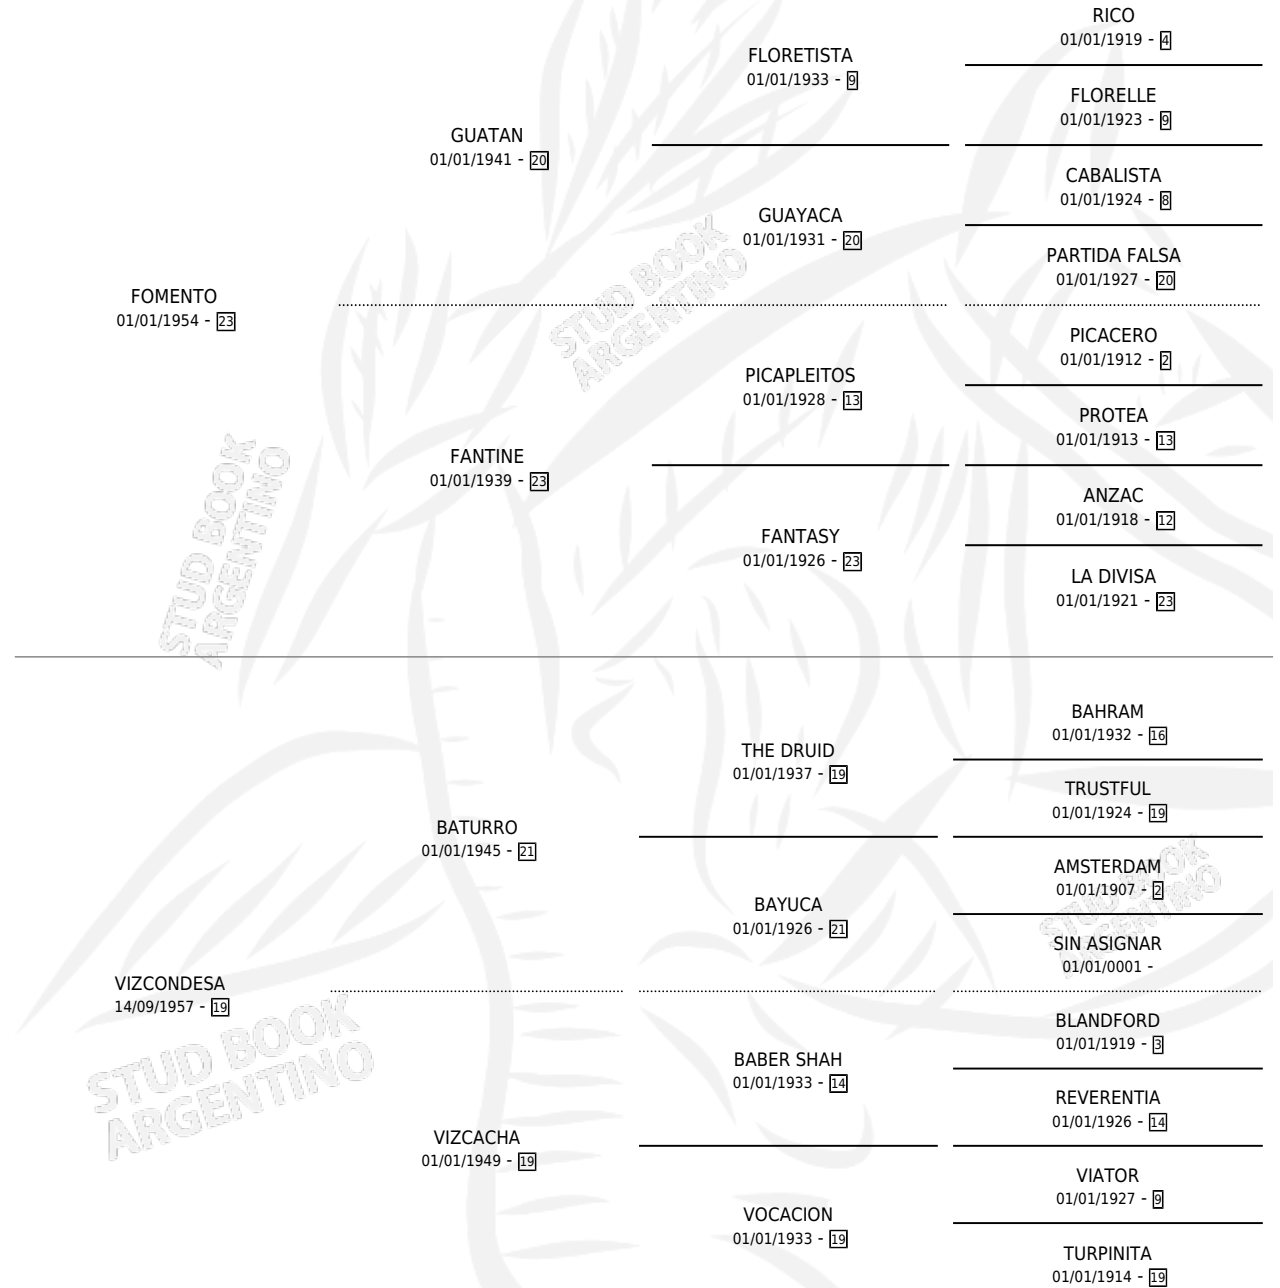

# FIERA

por FOMENTO y VIZCONDESA por BATURRO

Argentina · Hembra · Alazan · SP · 12/10/1964  
Familia 19-c · Volumen 25

## ESTADO

TIPIFICACIÓN SANGUÍNEA	X
TIPIFICACIÓN POR ADN	X
PASAPORTE	X
IDENTIFICACIÓN POR MICROCHIP	X
REPRODUCTOR	X

**Lugar de nacimiento:** Campo particular

**Criador:** Sin dato

## PEDIGREE