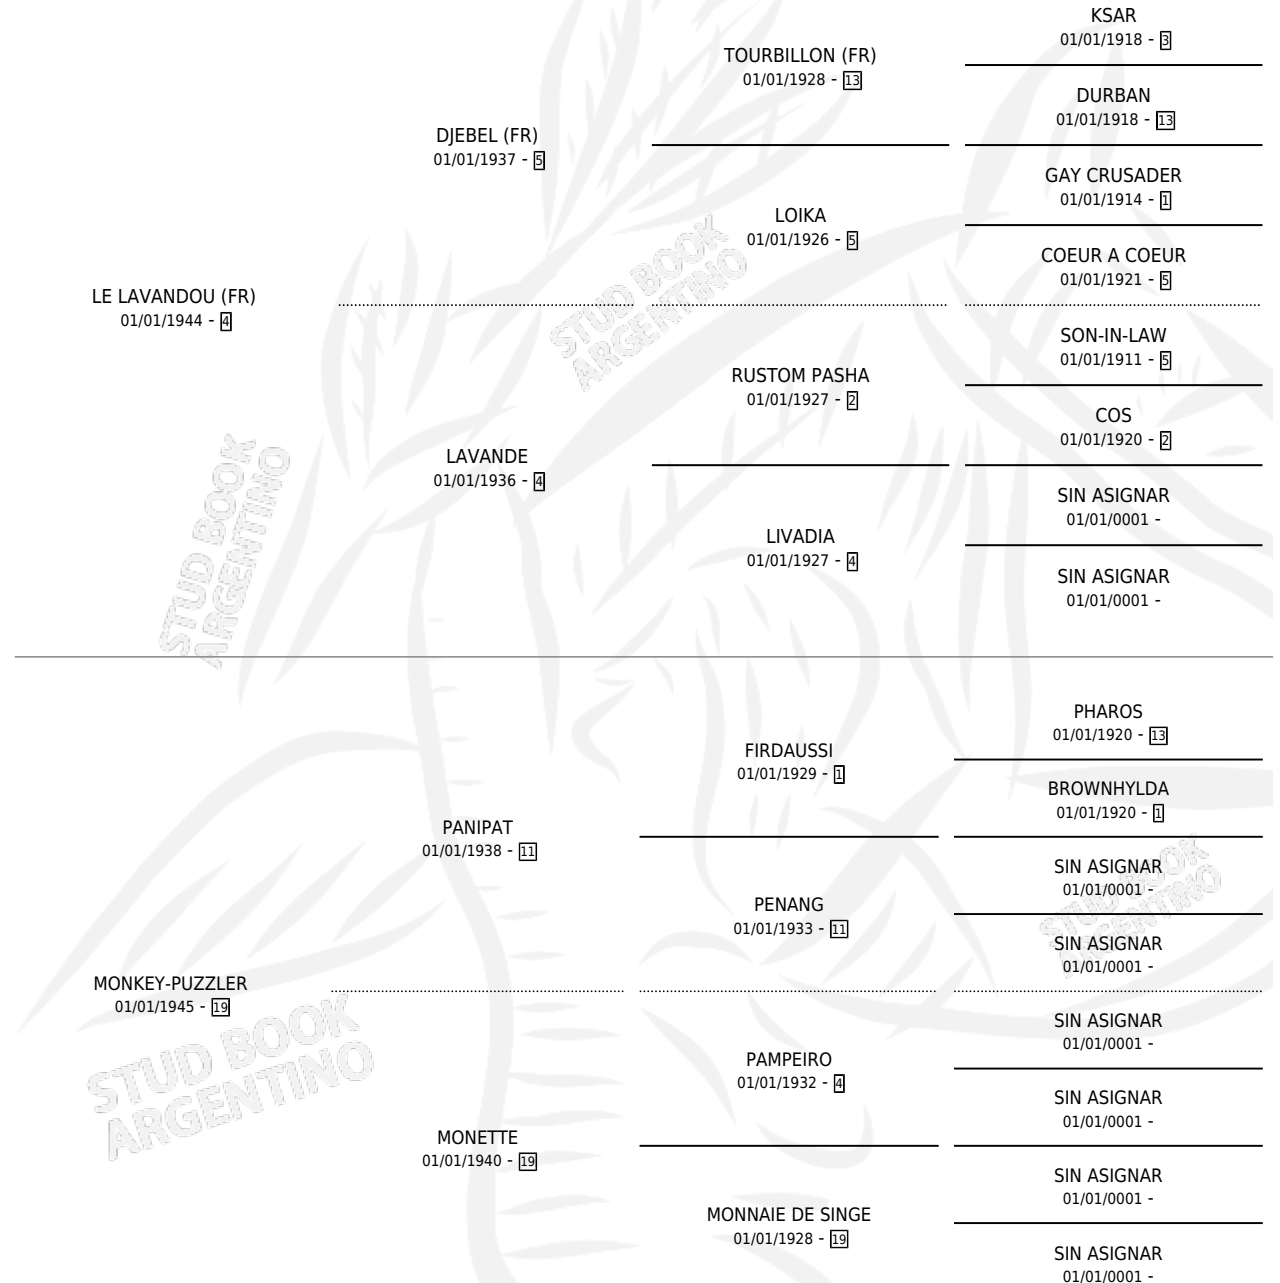

MISS COSSIE

por **LE LAVANDOU (FR)** y **MONKEY-PUZZLER** por **PANIPAT**

Argentina · Hembra · Zaino Colorado · · 01/01/1957
Familia 19-a · Volumen 23

ESTADO

TIPIFICACIÓN SANGUÍNEA	X
TIPIFICACIÓN POR ADN	X
PASAPORTE	X
IDENTIFICACIÓN POR MICROCHIP	X
REPRODUCTOR	X

Lugar de nacimiento: Campo particular

Criador: Sin dato

~

HIJOS

	MACHOS	HEMBRAS
1 NACIERON	0	1
SIN ACTUACIONES		

PEDIGREE