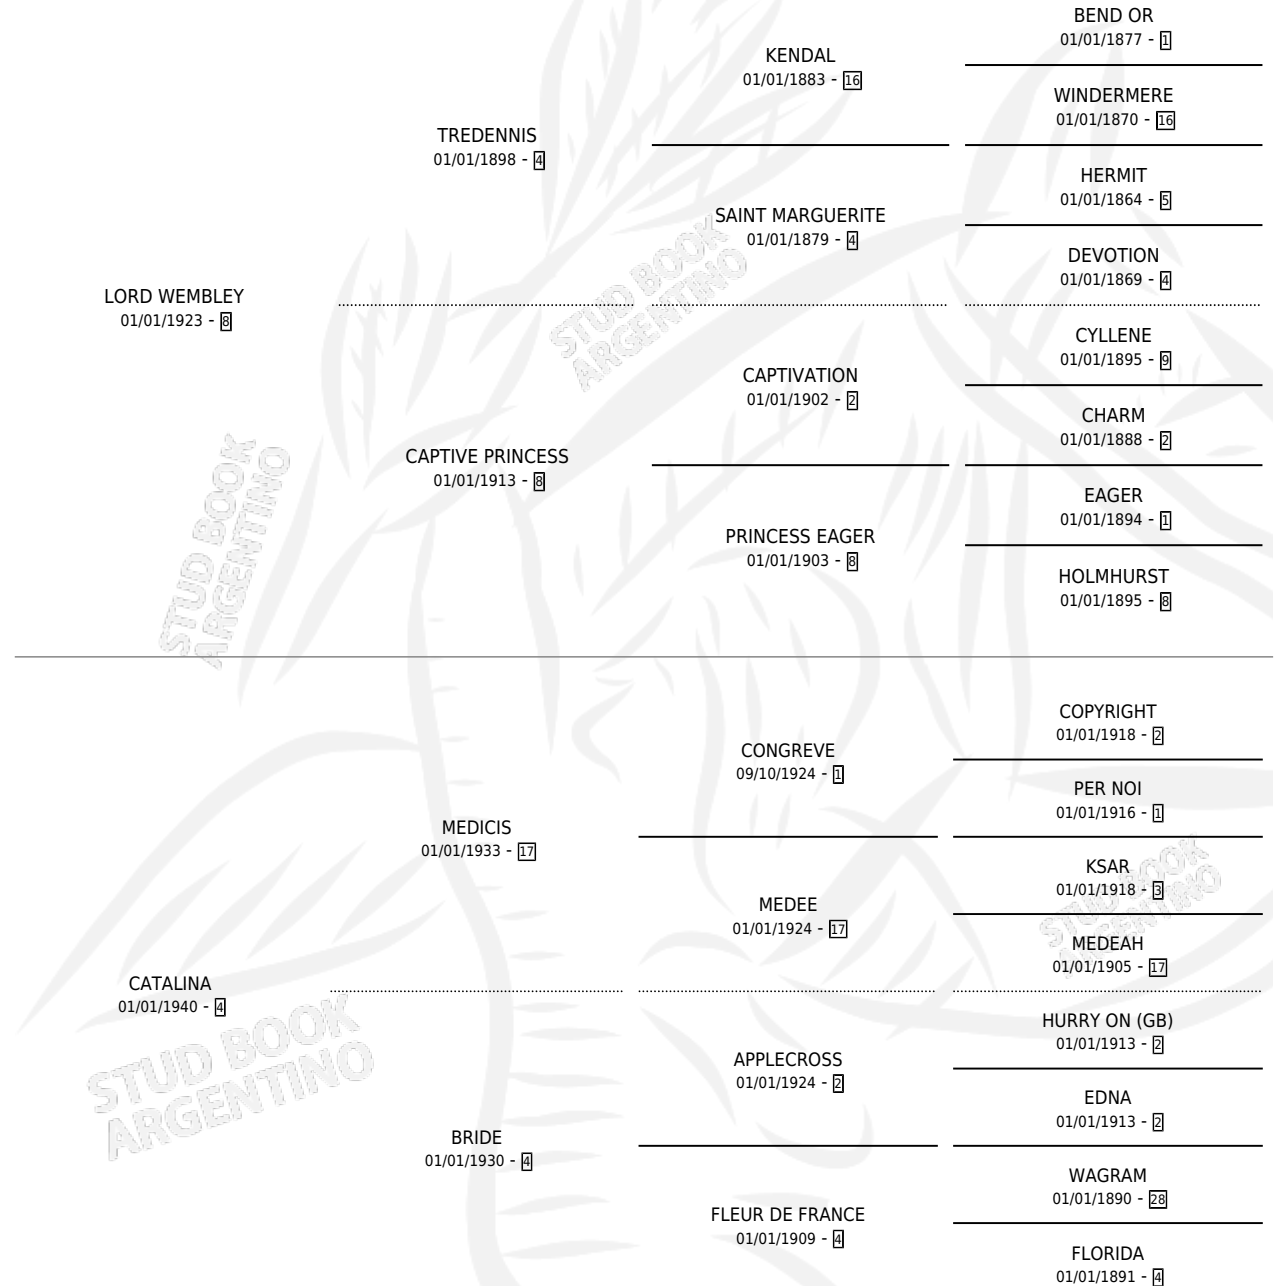

CHOCITA

por LORD WEMBLEY y CATALINA por MEDICIS

Argentina · Hembra · Zaino · SP · 01/01/1947
Familia 4-p · Volumen 19

ESTADO

TIPIFICACIÓN SANGUÍNEA	X
TIPIFICACIÓN POR ADN	X
PASAPORTE	X
IDENTIFICACIÓN POR MICROCHIP	X
REPRODUCTOR	X

Lugar de nacimiento: Campo particular

Criador: Sin dato

~

HIJOS

	MACHOS	HEMBRAS
3 NACIERON	0	3
SIN ACTUACIONES		

PEDIGREE

CHOCITA

Datos oficiales del Stud Book Argentino