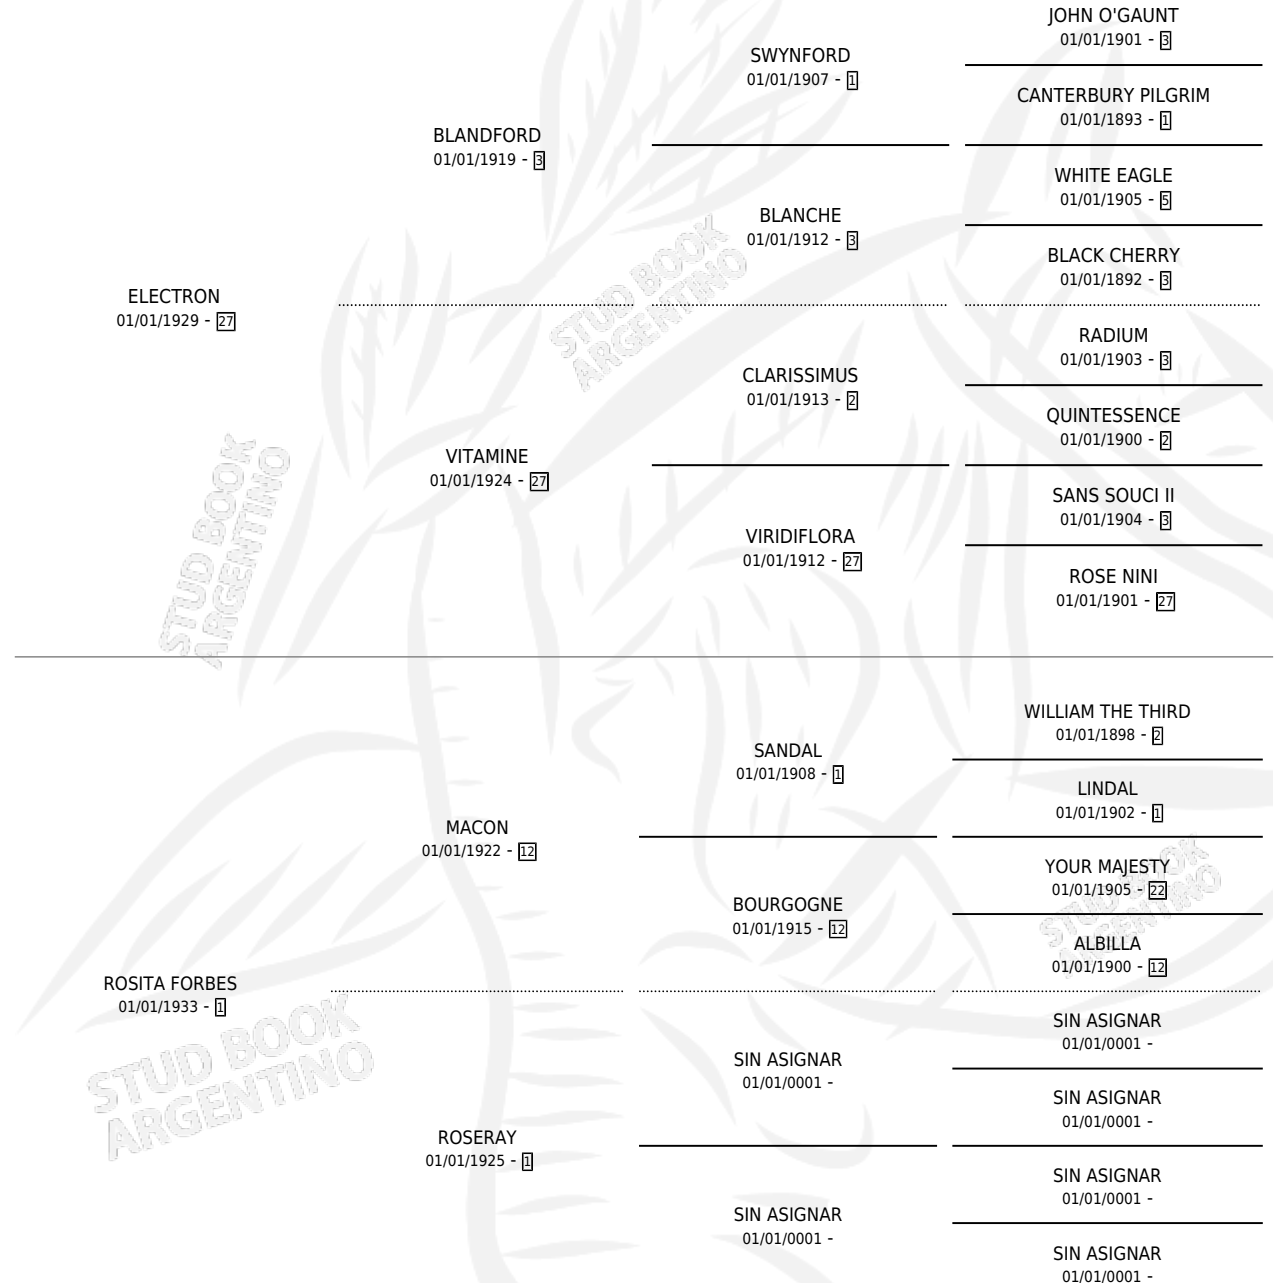

ROSALIA

por **ELECTRON** y **ROSITA FORBES** por **MACON**

Argentina · Hembra · Zaino Colorado · SP · 01/01/1940
Familia 1-s · Volumen 17

ESTADO

TIPIFICACIÓN SANGUÍNEA	X
TIPIFICACIÓN POR ADN	X
PASAPORTE	X
IDENTIFICACIÓN POR MICROCHIP	X
REPRODUCTOR	X

Lugar de nacimiento: Campo particular

Criador: Sin dato

~

HIJOS

	MACHOS	HEMBRAS
2 NACIERON	0	2
SIN ACTUACIONES		

PEDIGREE