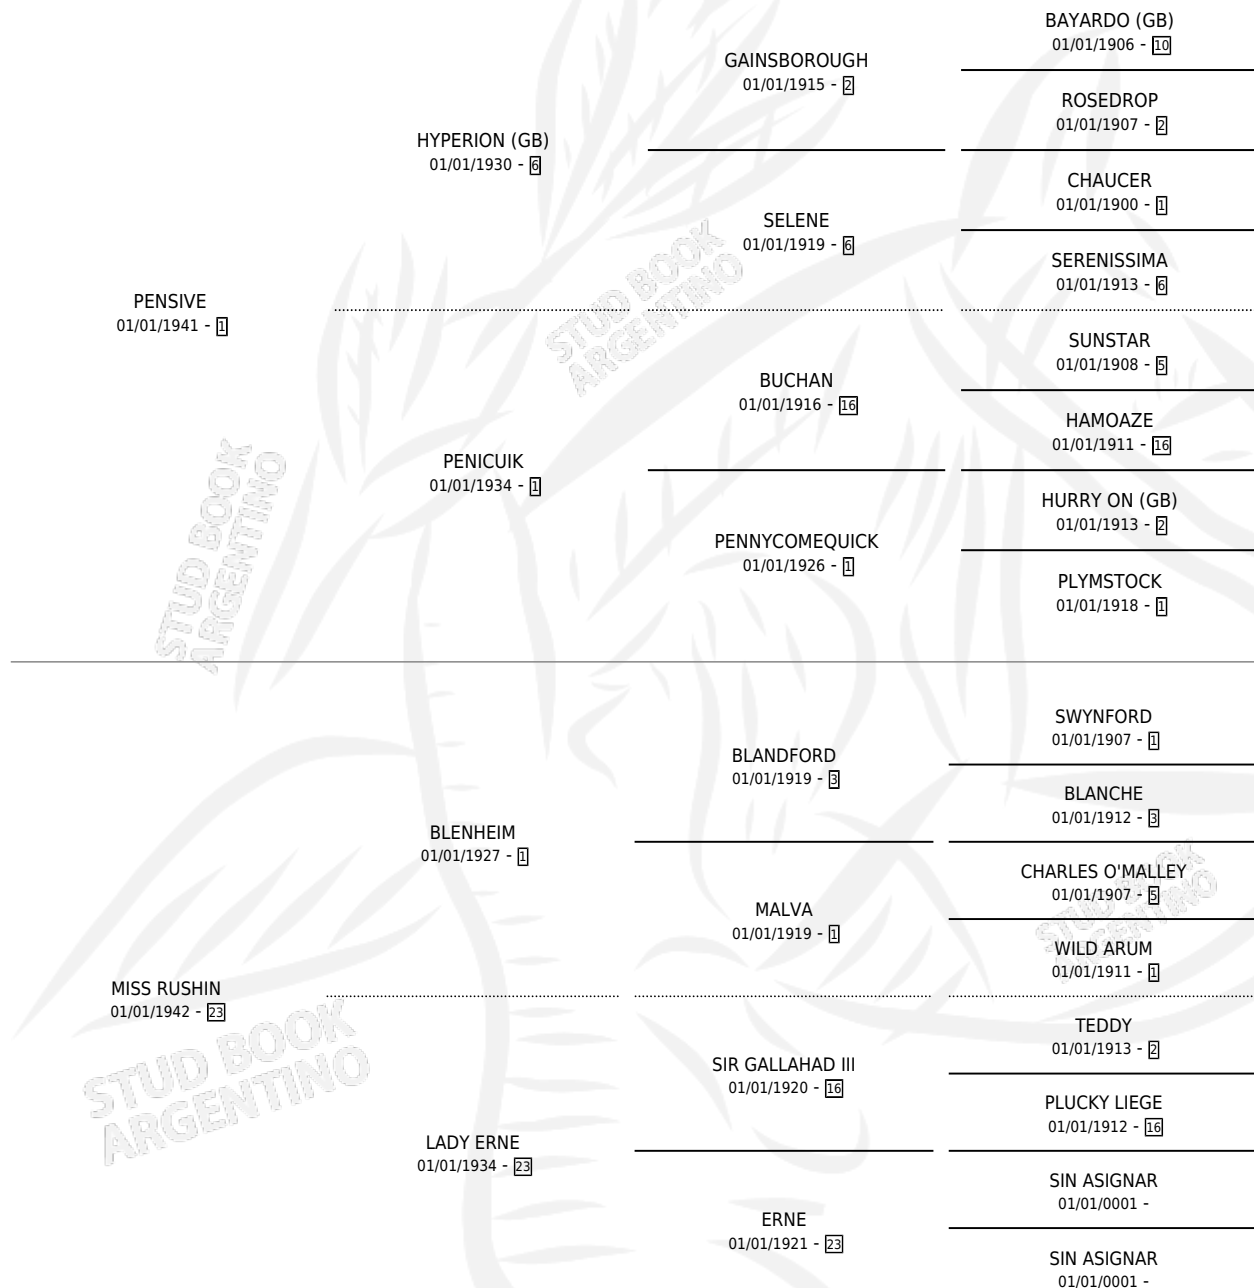

PONDER

por PENSIVE y MISS RUSHIN por BLENHEIM

Argentina · Macho · Zaino Colorado · SP · 01/01/1946
Familia 23 · Volumen 19

ESTADO

TIPIFICACIÓN SANGUÍNEA	X
TIPIFICACIÓN POR ADN	X
PASAPORTE	X
IDENTIFICACIÓN POR MICROCHIP	X
REPRODUCTOR	X

Lugar de nacimiento: Campo particular

Criador: Sin dato

~

HIJOS

	MACHOS	HEMBRAS
3 NACIERON	1	2
SIN ACTUACIONES		

PEDIGREE

PONDER

Datos oficiales del Stud Book Argentino