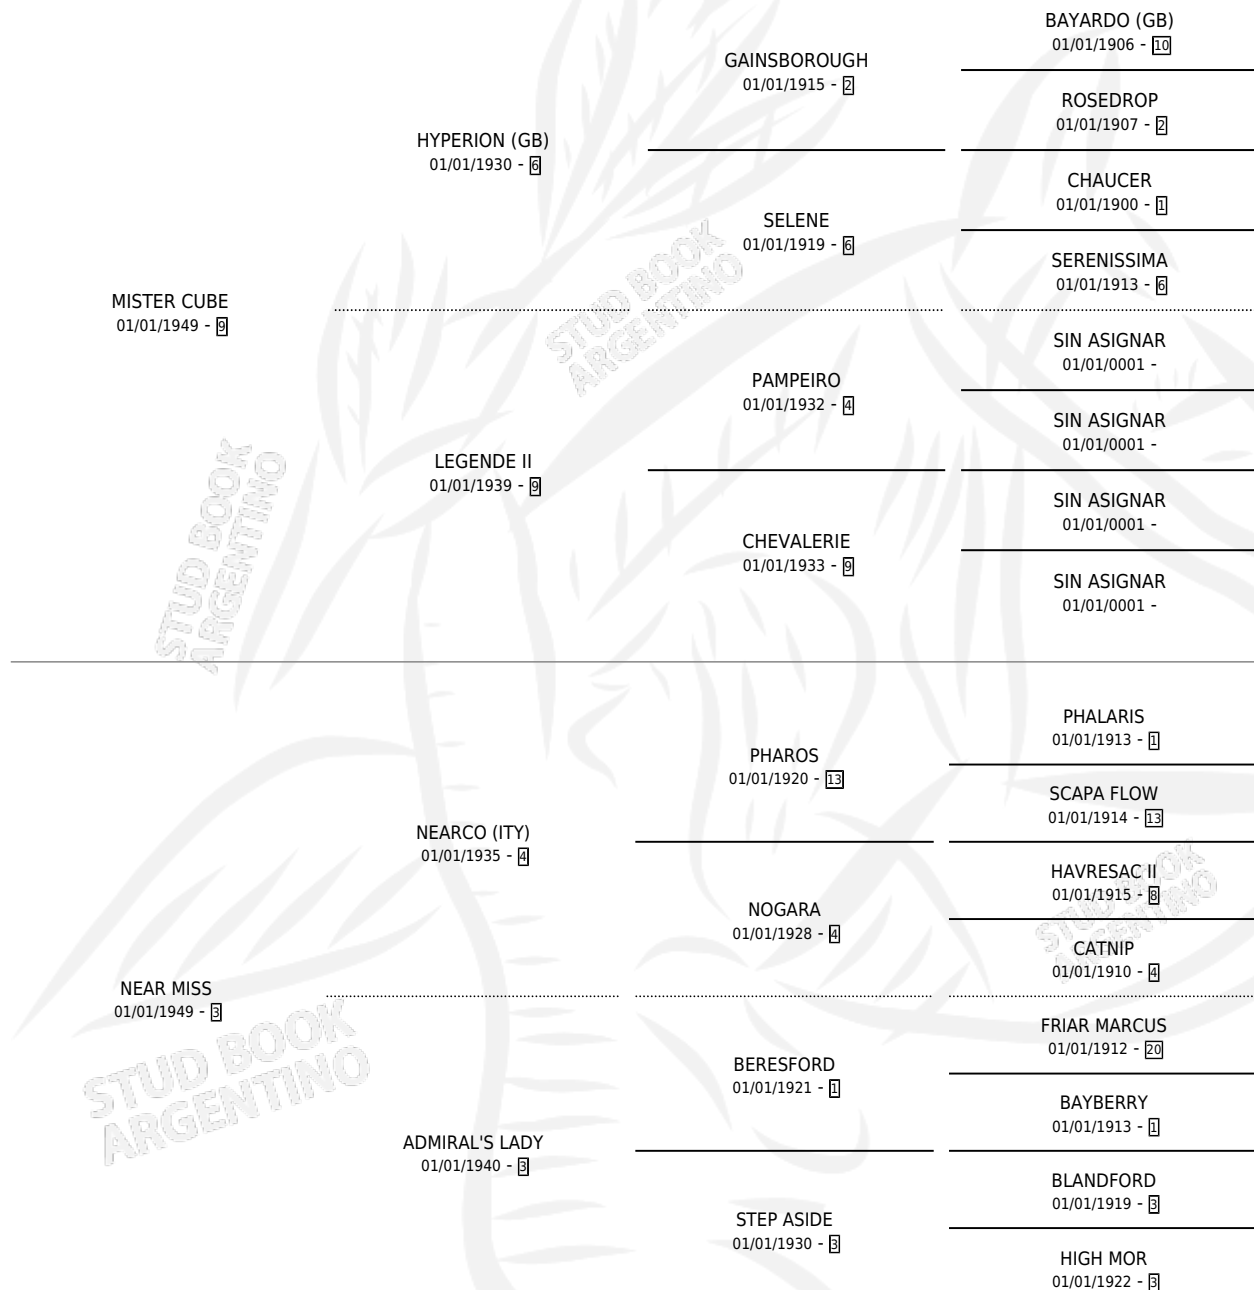

NEARUBE

por **MISTER CUBE** y **NEAR MISS** por **NEARCO** (ITY)

Argentina · Hembra · Zaino · · 01/01/1954
Familia 3-e · Volumen 22

ESTADO

TIPIFICACIÓN SANGUÍNEA	X
TIPIFICACIÓN POR ADN	X
PASAPORTE	X
IDENTIFICACIÓN POR MICROCHIP	X
REPRODUCTOR	X

Lugar de nacimiento: Campo particular

Criador: Sin dato

~

HIJOS

	MACHOS	HEMBRAS
3 NACIERON	1	2
SIN ACTUACIONES		

PEDIGREE