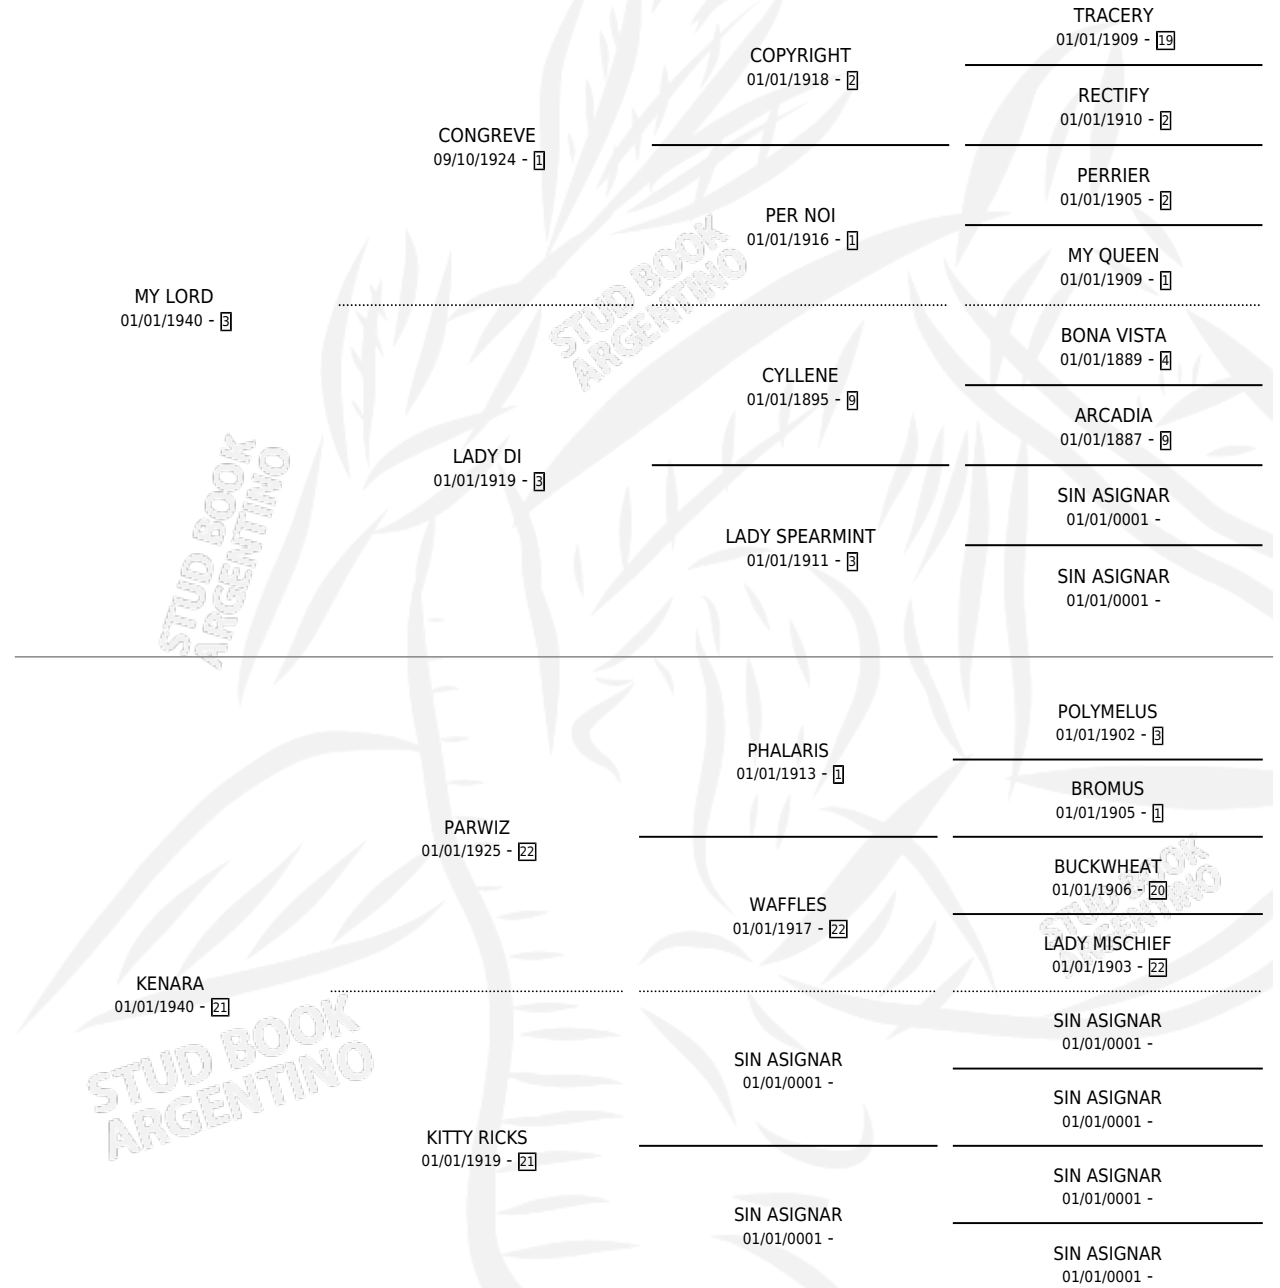

KAGGI

por MY LORD y KENARA por PARWIZ

Argentina · Hembra · Zaino · · 01/01/1949
Familia 21-a · Volumen 20

ESTADO

TIPIFICACIÓN SANGUÍNEA	X
TIPIFICACIÓN POR ADN	X
PASAPORTE	X
IDENTIFICACIÓN POR MICROCHIP	X
REPRODUCTOR	X

Lugar de nacimiento: Campo particular

Criador: Sin dato

~

HIJOS

	MACHOS	HEMBRAS
1 NACIERON	0	1
SIN ACTUACIONES		

PEDIGREE

KAGGI

Datos oficiales del Stud Book Argentino