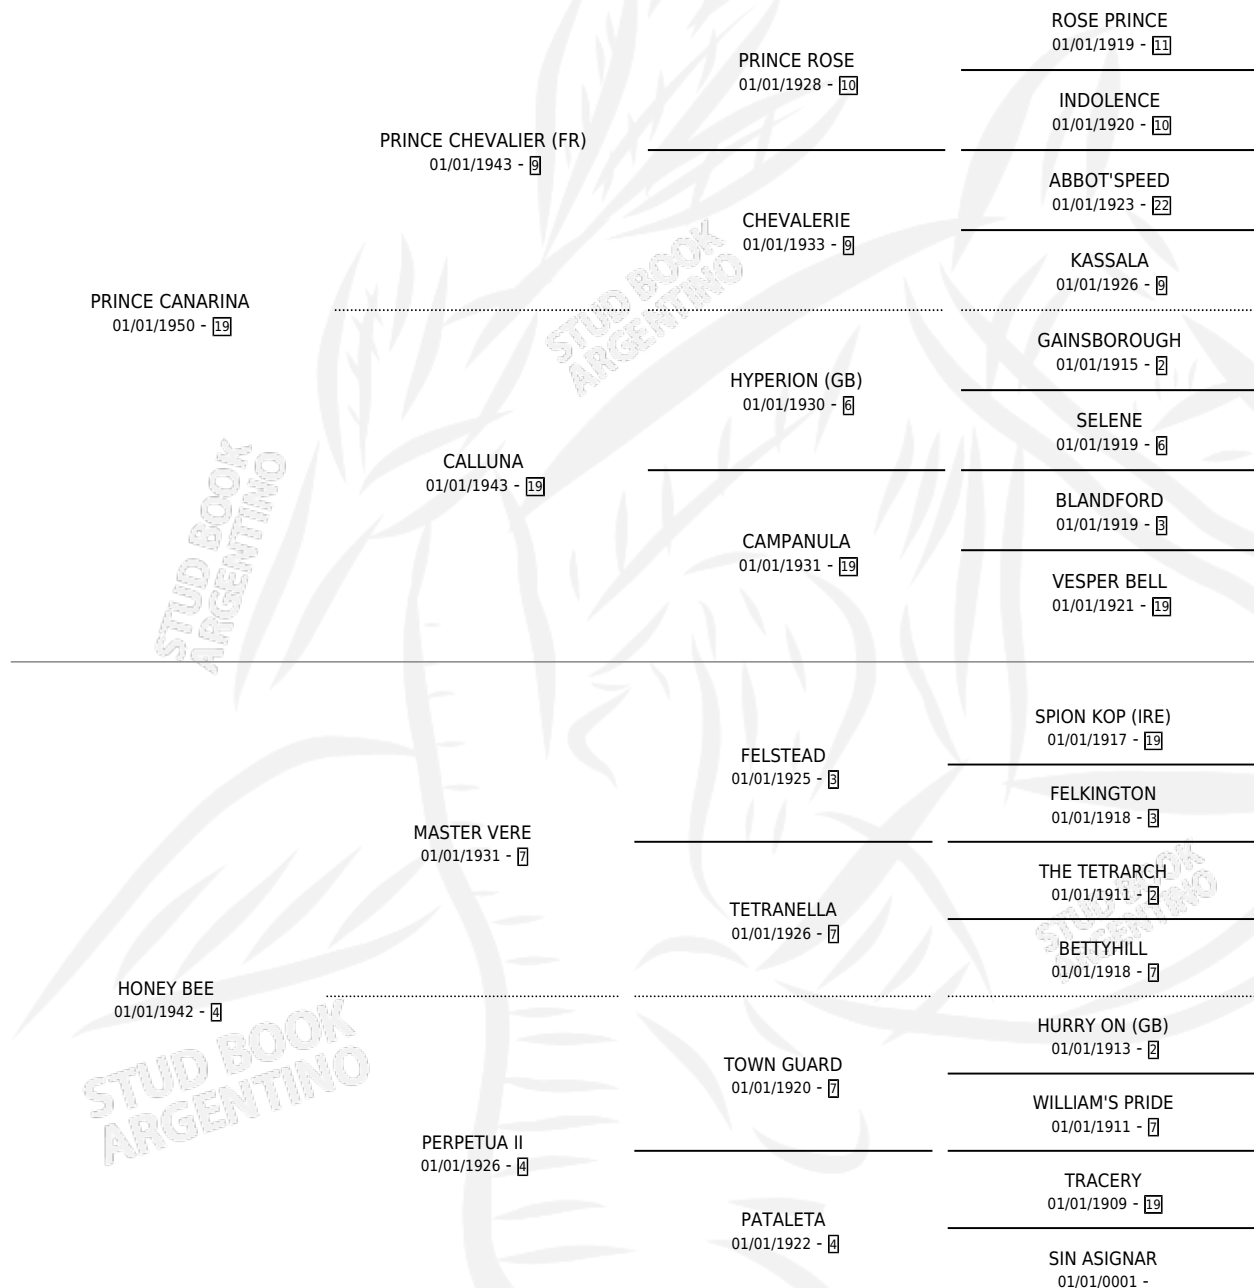

HONEY-SUCKLE

por **PRINCE CANARINA** y **HONEY BEE** por **MASTER VERE**

Argentina · Hembra · Zaino · SP · 01/01/1960
Familia 4-b · Volumen 24

ESTADO

TIPIFICACIÓN SANGUÍNEA	X
TIPIFICACIÓN POR ADN	X
PASAPORTE	X
IDENTIFICACIÓN POR MICROCHIP	X
REPRODUCTOR	X

Lugar de nacimiento: Campo particular

Criador: Sin dato

~

HIJOS

	MACHOS	HEMBRAS
4 NACIERON	2	2
1 CORRIERON	1	0
1 GANARON	1	0
0 GANADORES CL	0 GANADORES GR	0 GANADORES G1

PEDIGREE