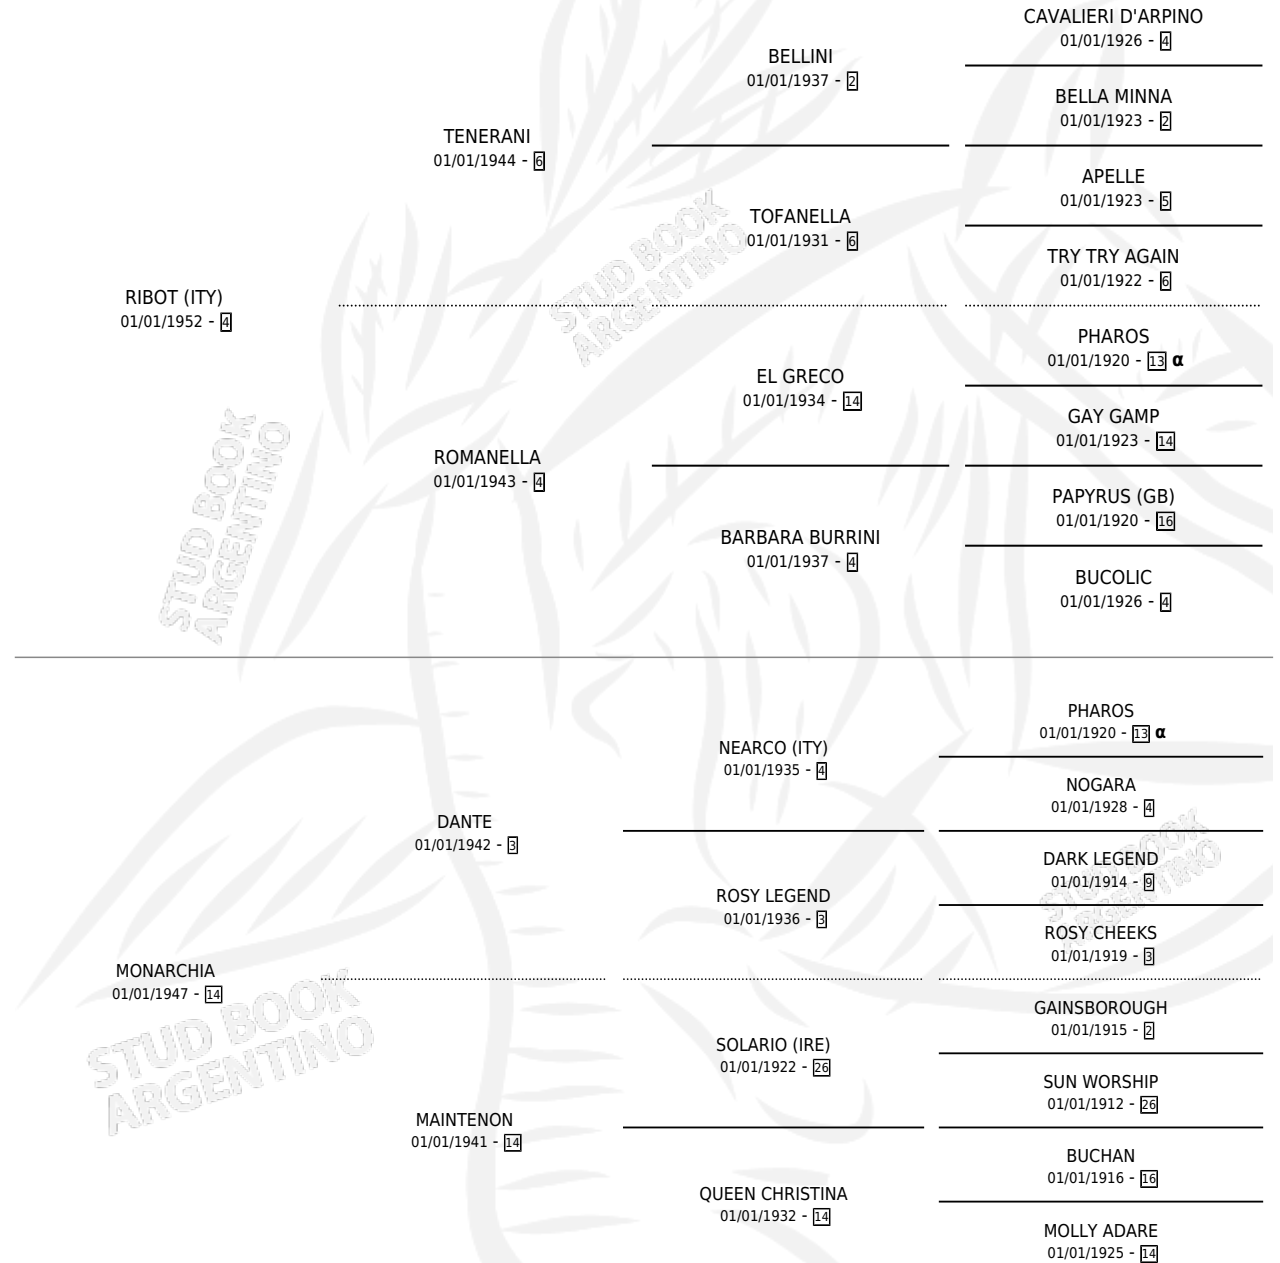

SIR RIBOT

por **RIBOT (ITY)** y **MONARCHIA** por **DANTE**

Argentina · Macho · Zaino Colorado · · 01/01/1959
Familia 14-c · Volumen 23

ESTADO

TIPIFICACIÓN SANGUÍNEA	X
TIPIFICACIÓN POR ADN	X
PASAPORTE	X
IDENTIFICACIÓN POR MICROCHIP	X
REPRODUCTOR	X

Lugar de nacimiento: Campo particular

Criador: Sin dato

~

HIJOS

	MACHOS	HEMBRAS
1 NACIERON	0	1

SIN ACTUACIONES

PEDIGREE

INBREEDING : α