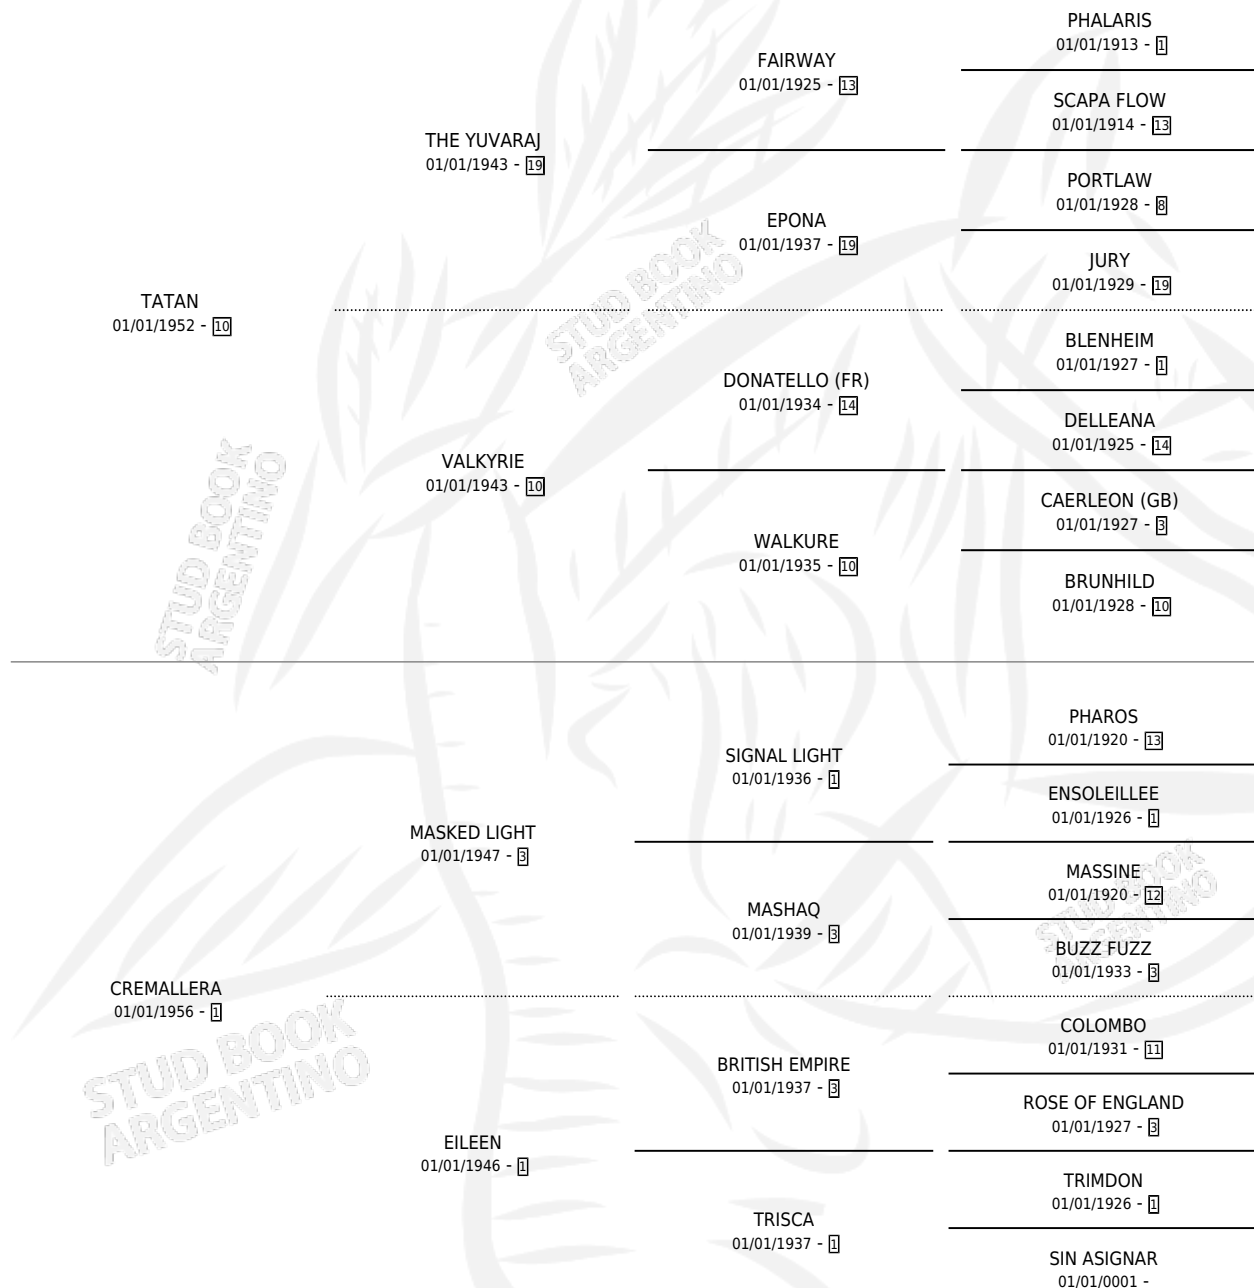

TEMPLIER

por **TATAN** y **CREMALLERA** por **MASKED LIGHT**

Argentina · Macho · Alazan Tostado · SP · 01/01/1964
Familia 1-o · Volumen 25

ESTADO

TIPIFICACIÓN SANGUÍNEA	X
TIPIFICACIÓN POR ADN	X
PASAPORTE	X
IDENTIFICACIÓN POR MICROCHIP	X
REPRODUCTOR	✓

Lugar de nacimiento: Campo particular

Criador: Sin dato

~

HIJOS

	MACHOS	HEMBRAS
53 NACIERON	23	29
11 CORRIERON	7	4
9 GANARON	5	4

1 GANADORES **CL** **1** GANADORES **GR** **0** GANADORES **G1**

PEDIGREE

SERVICIOS PADRILLO