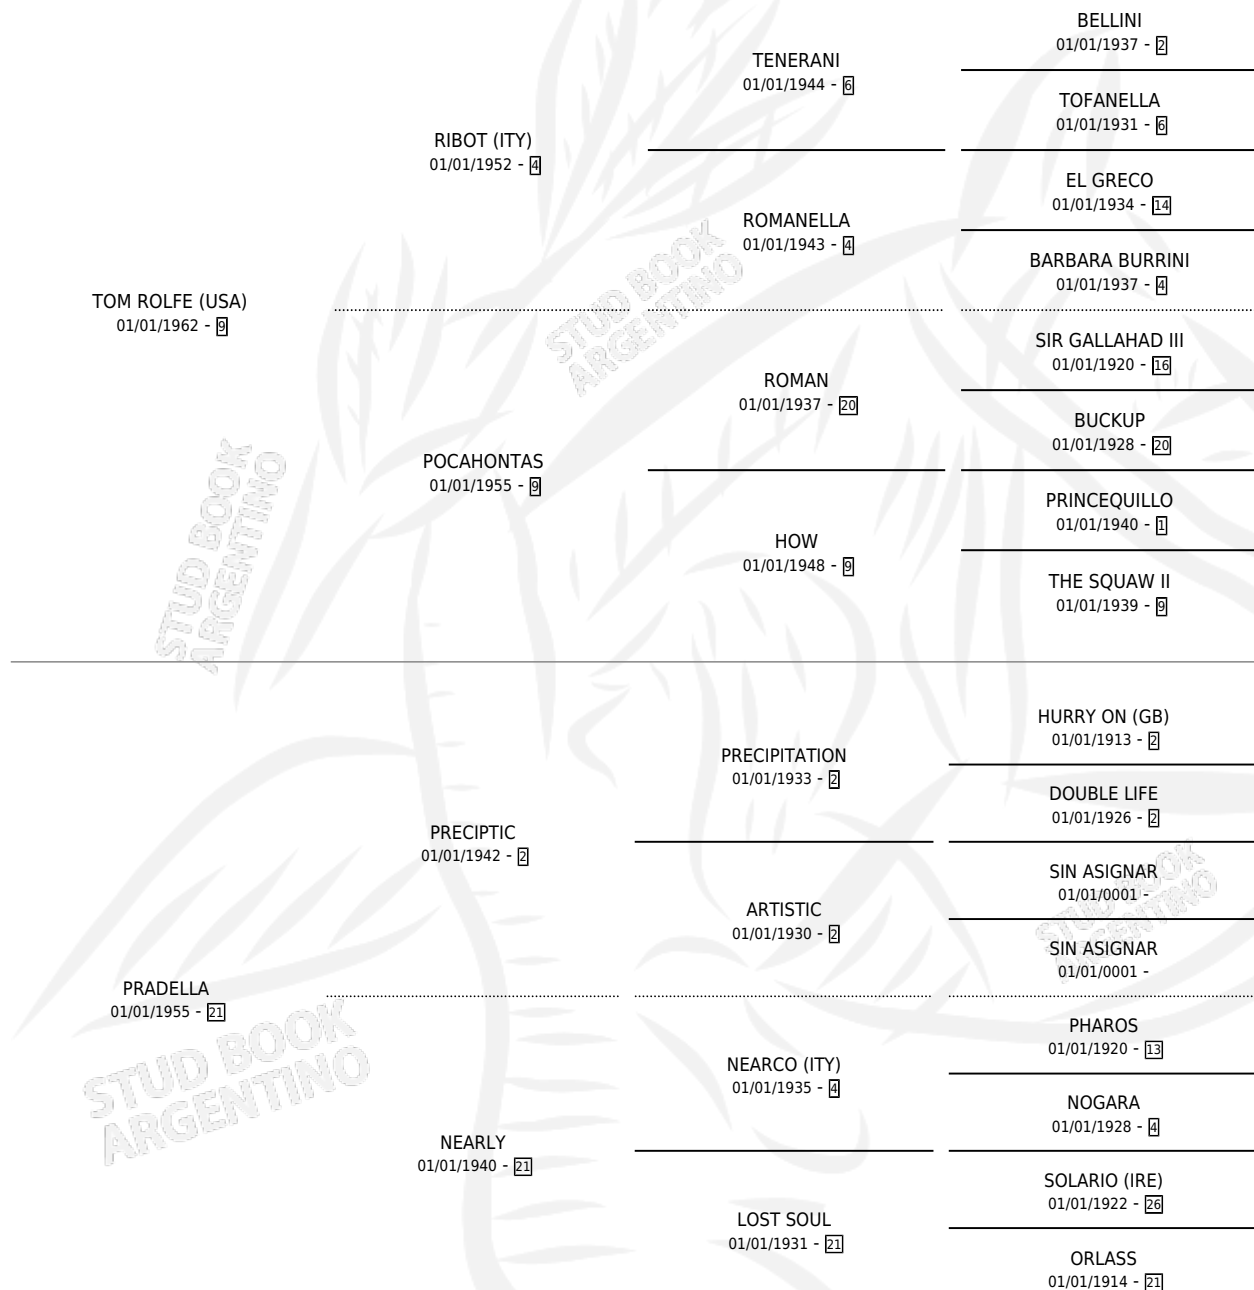

DROLL ROLE

por TOM ROLFE (USA) y PRADELLA por PRECIPTIC

Argentina · Macho · Zaino Negro · SP · 01/01/1968
Familia 21-a · Volumen 26

ESTADO

TIPIFICACIÓN SANGUÍNEA	X
TIPIFICACIÓN POR ADN	X
PASAPORTE	X
IDENTIFICACIÓN POR MICROCHIP	X
REPRODUCTOR	X

Lugar de nacimiento: Campo particular

Criador: Sin dato

~

HIJOS

	MACHOS	HEMBRAS
5 NACIERON	1	4
2 CORRIERON	1	1
2 GANARON	1	1
0 GANADORES CL	0 GANADORES GR	0 GANADORES G1

PEDIGREE

DROLL ROLE

Datos oficiales del Stud Book Argentino