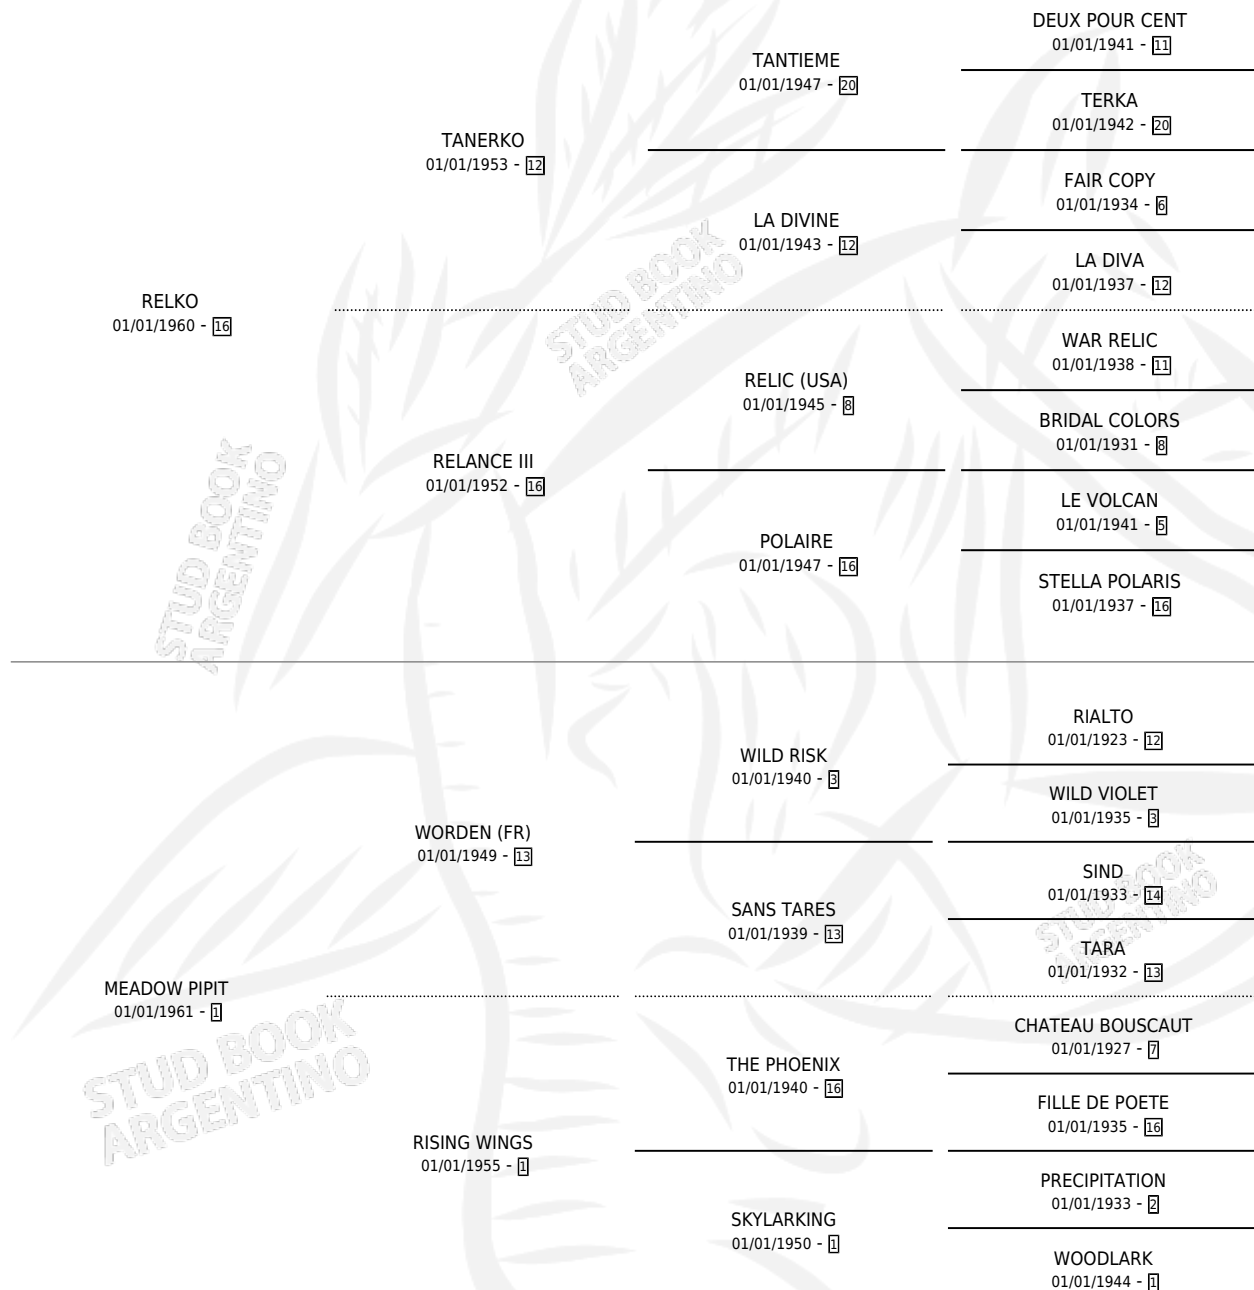

RIPIT

por **RELKO** y **MEADOW PIPIT** por **WORDEN (FR)**

Argentina · Hembra · Alazan · SP · 01/01/1969
Familia 1-w · Volumen 27

ESTADO

TIPIFICACIÓN SANGUÍNEA	X
TIPIFICACIÓN POR ADN	X
PASAPORTE	X
IDENTIFICACIÓN POR MICROCHIP	X
REPRODUCTOR	X

Lugar de nacimiento: Campo particular

Criador: Sin dato

~

HIJOS

	MACHOS	HEMBRAS
1 NACIERON	1	0
SIN ACTUACIONES		

PEDIGREE

RIPIT

Datos oficiales del Stud Book Argentino