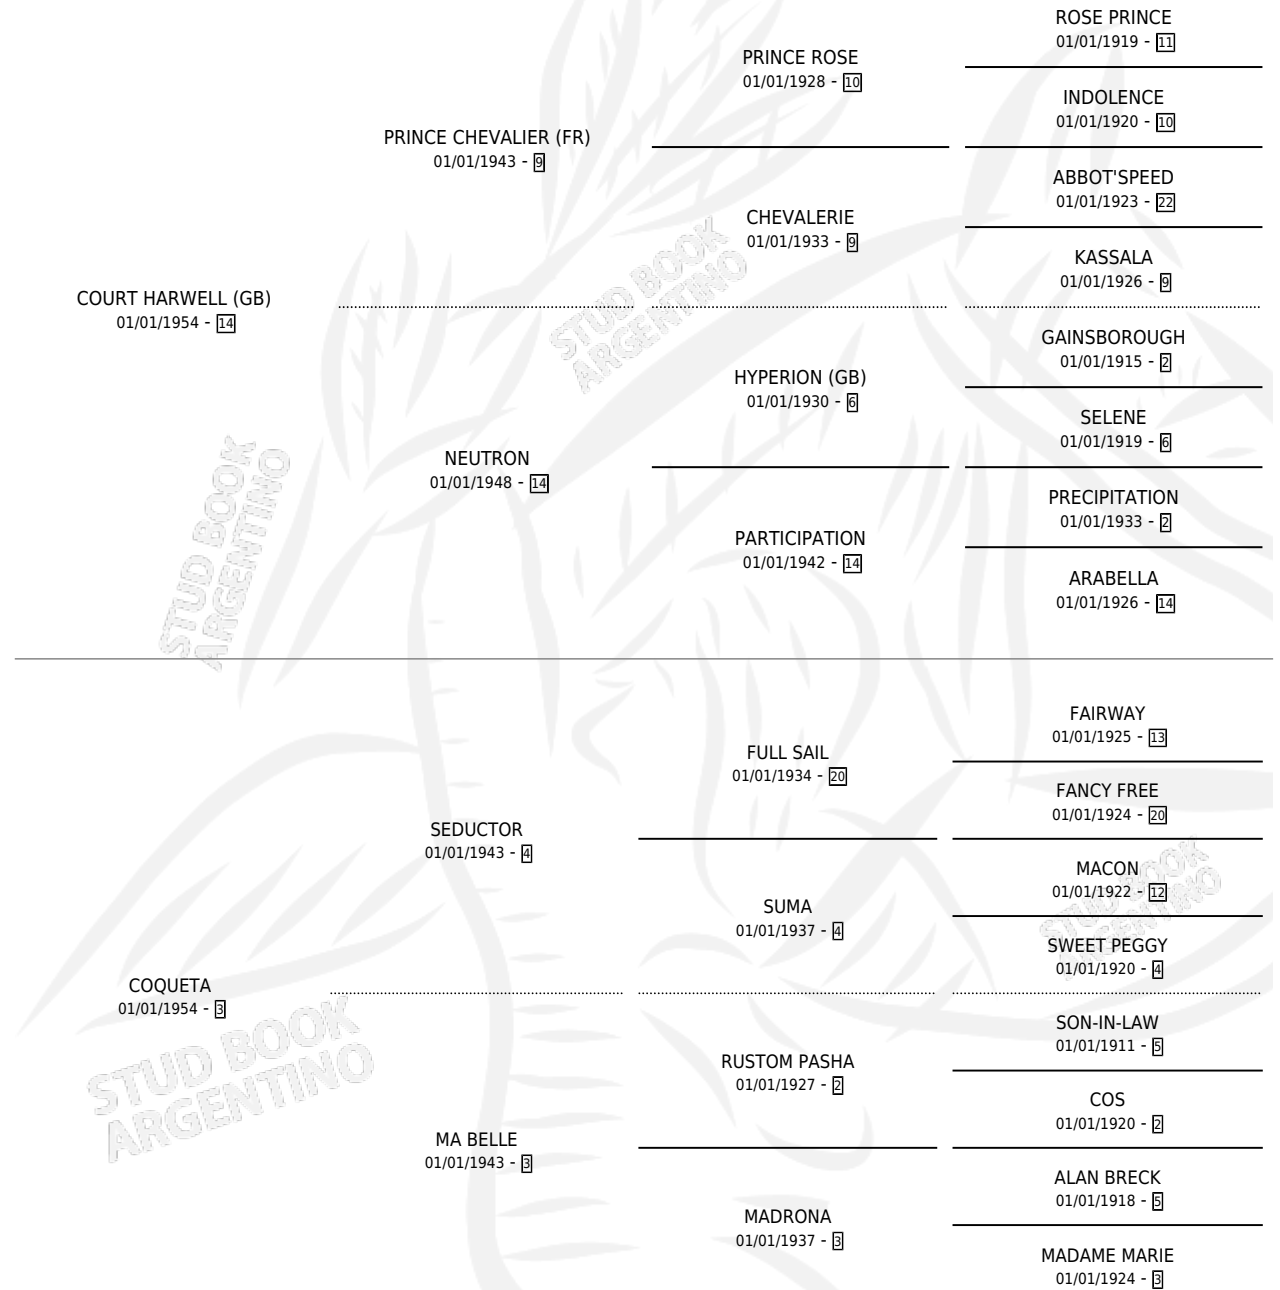

WAYWARD

por **COURT HARWELL (GB)** y **COQUETA** por **SEDUCTOR**

Argentina · Hembra · Zaino Negro · SP · 29/09/1964
Familia 3-h · Volumen 25

ESTADO

TIPIFICACIÓN SANGUÍNEA	X
TIPIFICACIÓN POR ADN	X
PASAPORTE	X
IDENTIFICACIÓN POR MICROCHIP	X
REPRODUCTOR	✓

Lugar de nacimiento: Campo particular

Criador: Sin dato

~

HIJOS

	MACHOS	HEMBRAS
5 NACIERON	1	4
1 CORRIERON	1	0
1 GANARON	1	0
0 GANADORES CL	0 GANADORES GR	0 GANADORES G1

PEDIGREE