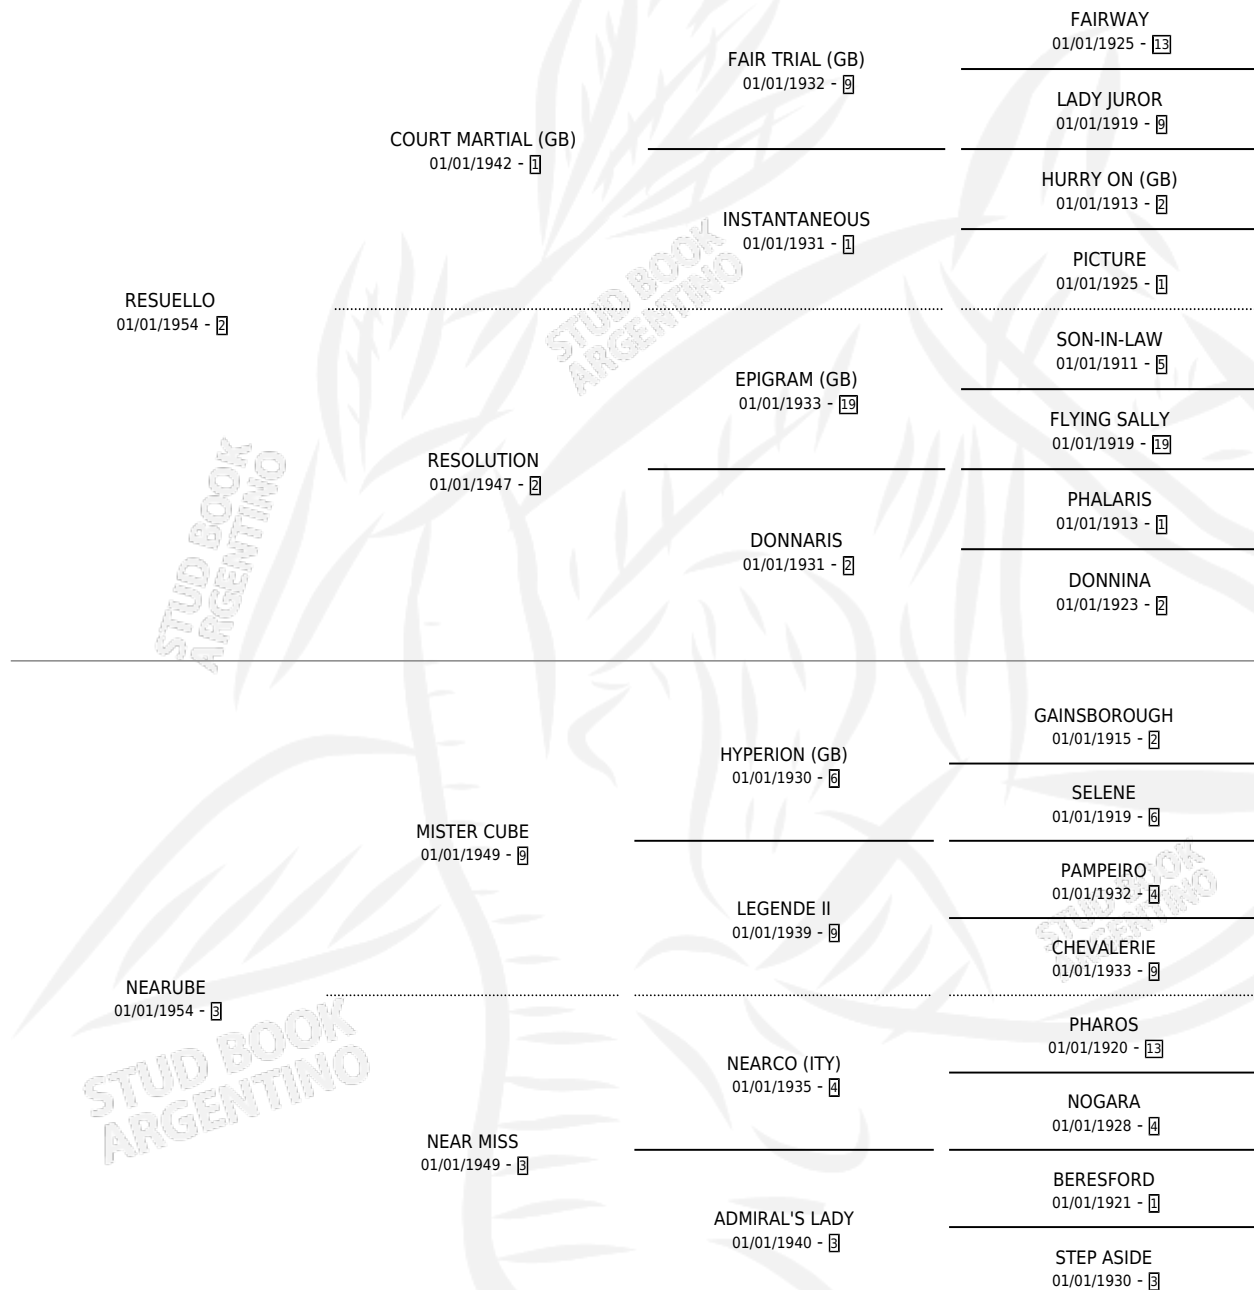

NEARILEA

por RESUELLO y NEARUBE por MISTER CUBE

Argentina · Hembra · Zaino · · 01/01/1967
Familia 3-e · Volumen 26

ESTADO

TIPIFICACIÓN SANGUÍNEA	X
TIPIFICACIÓN POR ADN	X
PASAPORTE	X
IDENTIFICACIÓN POR MICROCHIP	X
REPRODUCTOR	X

Lugar de nacimiento: Campo particular

Criador: Sin dato

~

HIJOS

	MACHOS	HEMBRAS
2 NACIERON	0	2

SIN ACTUACIONES

PEDIGREE

NEARILEA