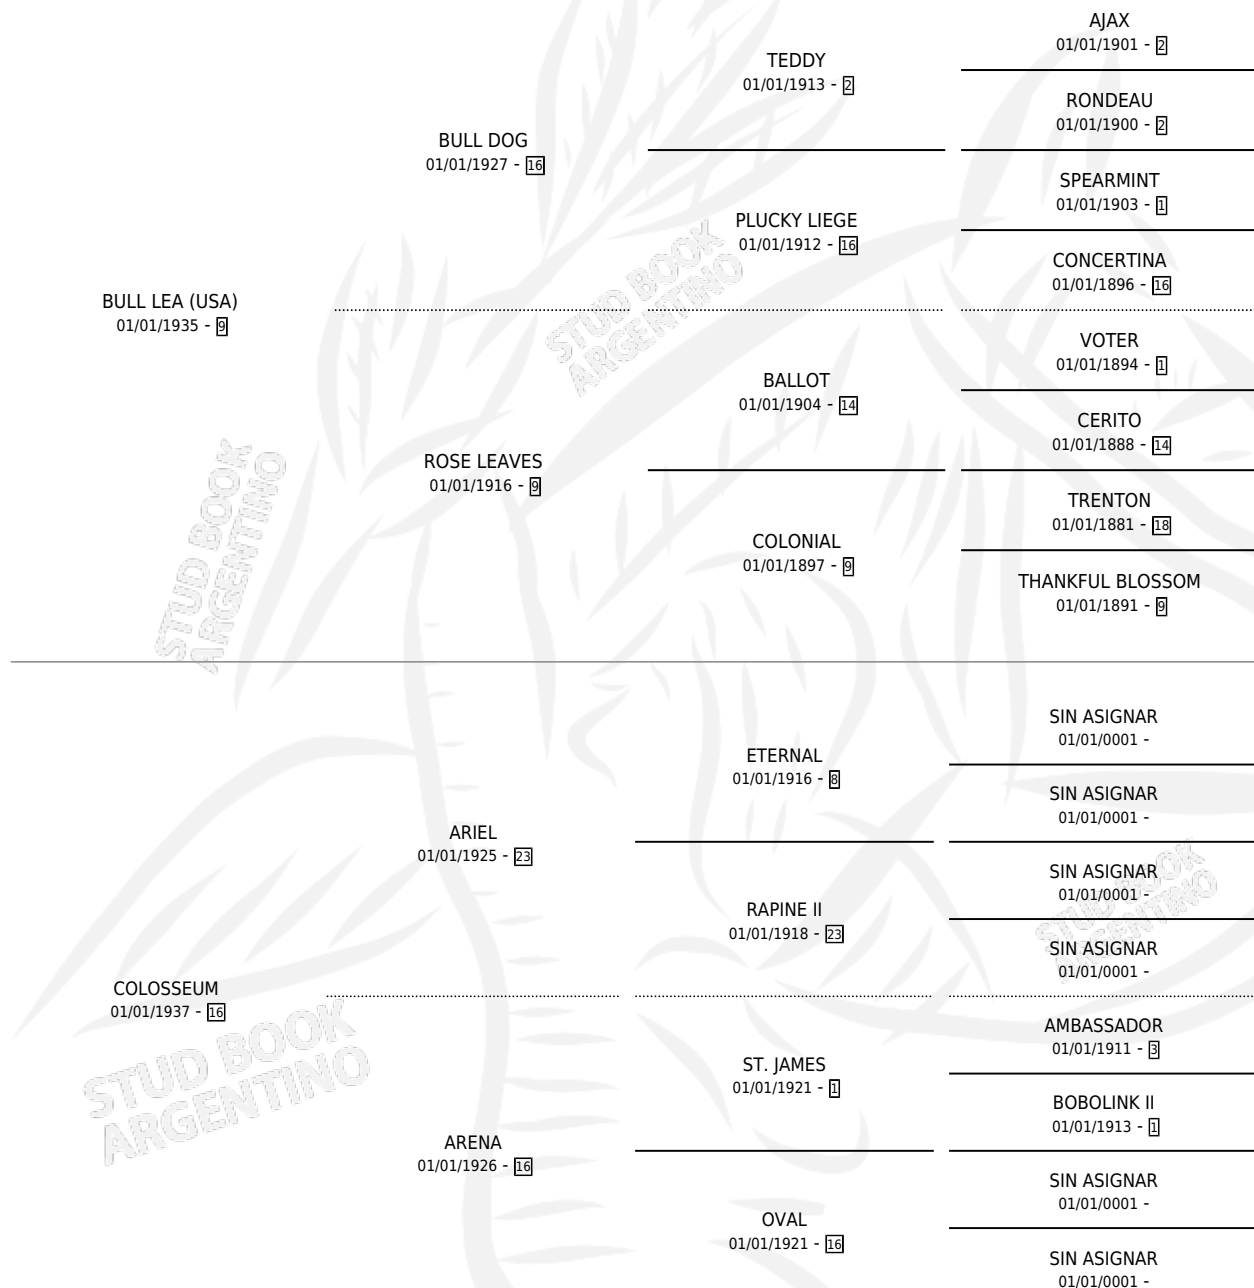

LEA LARK

por **BULL LEA (USA)** y **COLOSSEUM** por **ARIEL**

Argentina · Hembra · Zaino Doradillo · SP · 01/01/1945
Familia 16-g · Volumen 19

ESTADO

TIPIFICACIÓN SANGUÍNEA	X
TIPIFICACIÓN POR ADN	X
PASAPORTE	X
IDENTIFICACIÓN POR MICROCHIP	X
REPRODUCTOR	X

Lugar de nacimiento: Campo Particular

Criador: Sin dato

~

HIJOS

	MACHOS	HEMBRAS
5 NACIERON	0	5
SIN ACTUACIONES		

PEDIGREE

LEA LARK

Datos oficiales del Stud Book Argentino