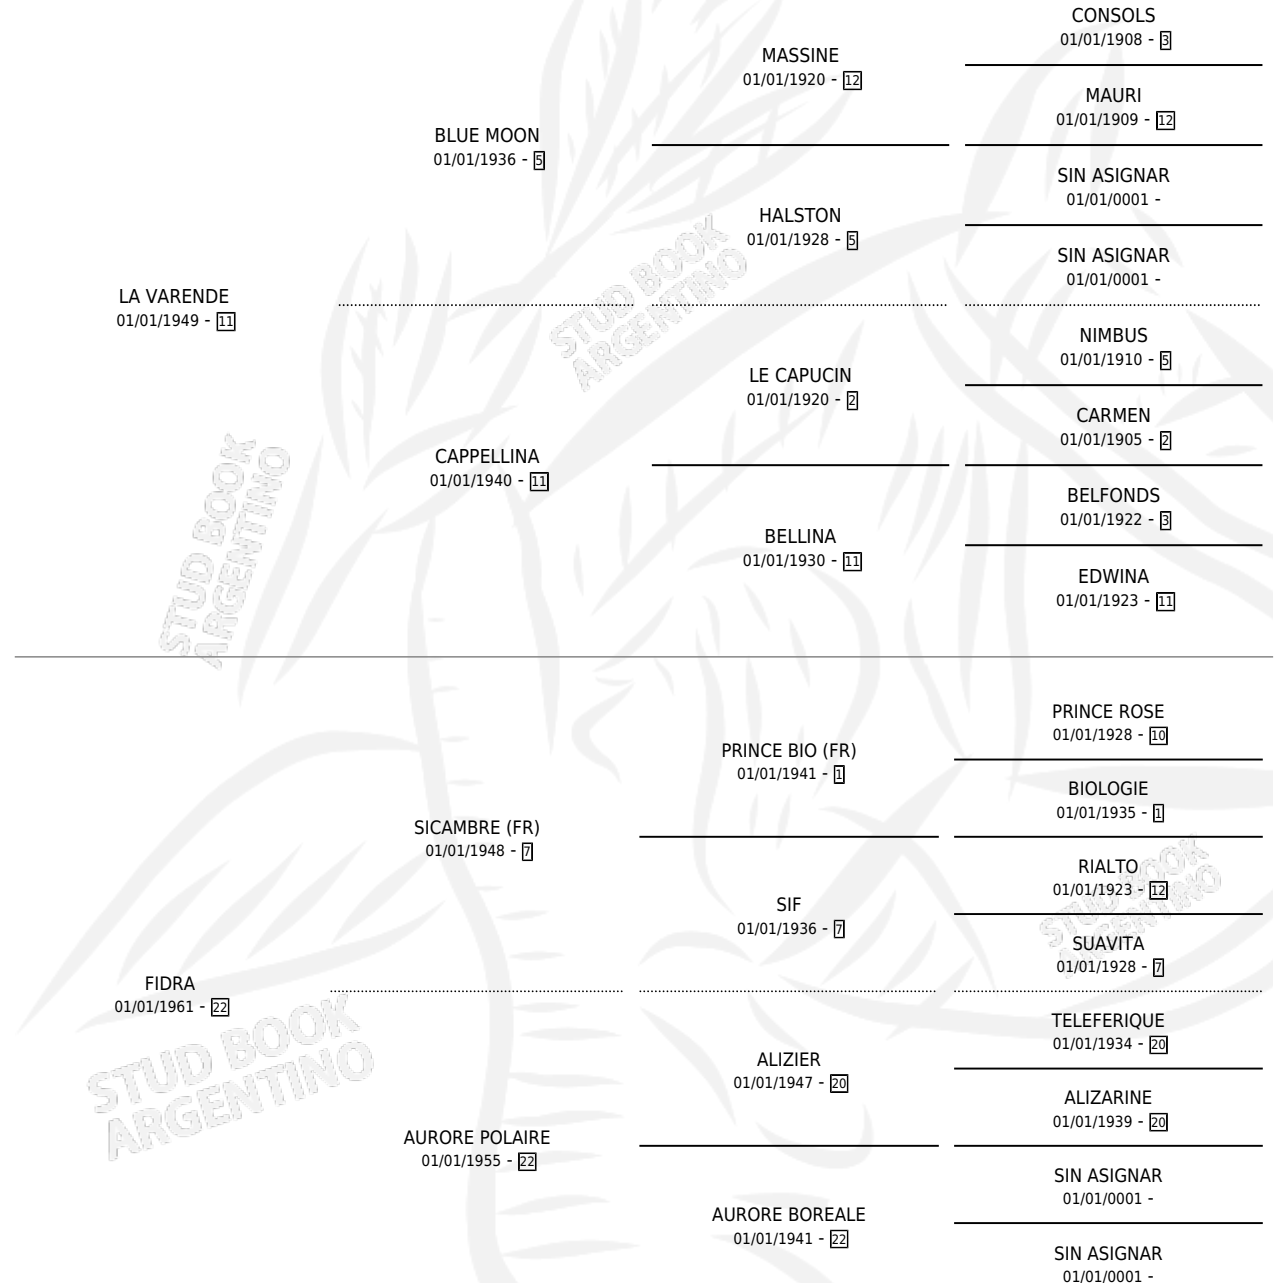

SKELDA

por LA VARENDE y FIDRA por SICAMBRE (FR)

Argentina · Hembra · Tordillo · SP · 01/01/1968
Familia 22 · Volumen 26

ESTADO

TIPIFICACIÓN SANGUÍNEA	X
TIPIFICACIÓN POR ADN	X
PASAPORTE	X
IDENTIFICACIÓN POR MICROCHIP	X
REPRODUCTOR	X

Lugar de nacimiento: Campo particular

Criador: Sin dato

~

HIJOS

	MACHOS	HEMBRAS
1 NACIERON	1	0

SIN ACTUACIONES

PEDIGREE

SKELDA